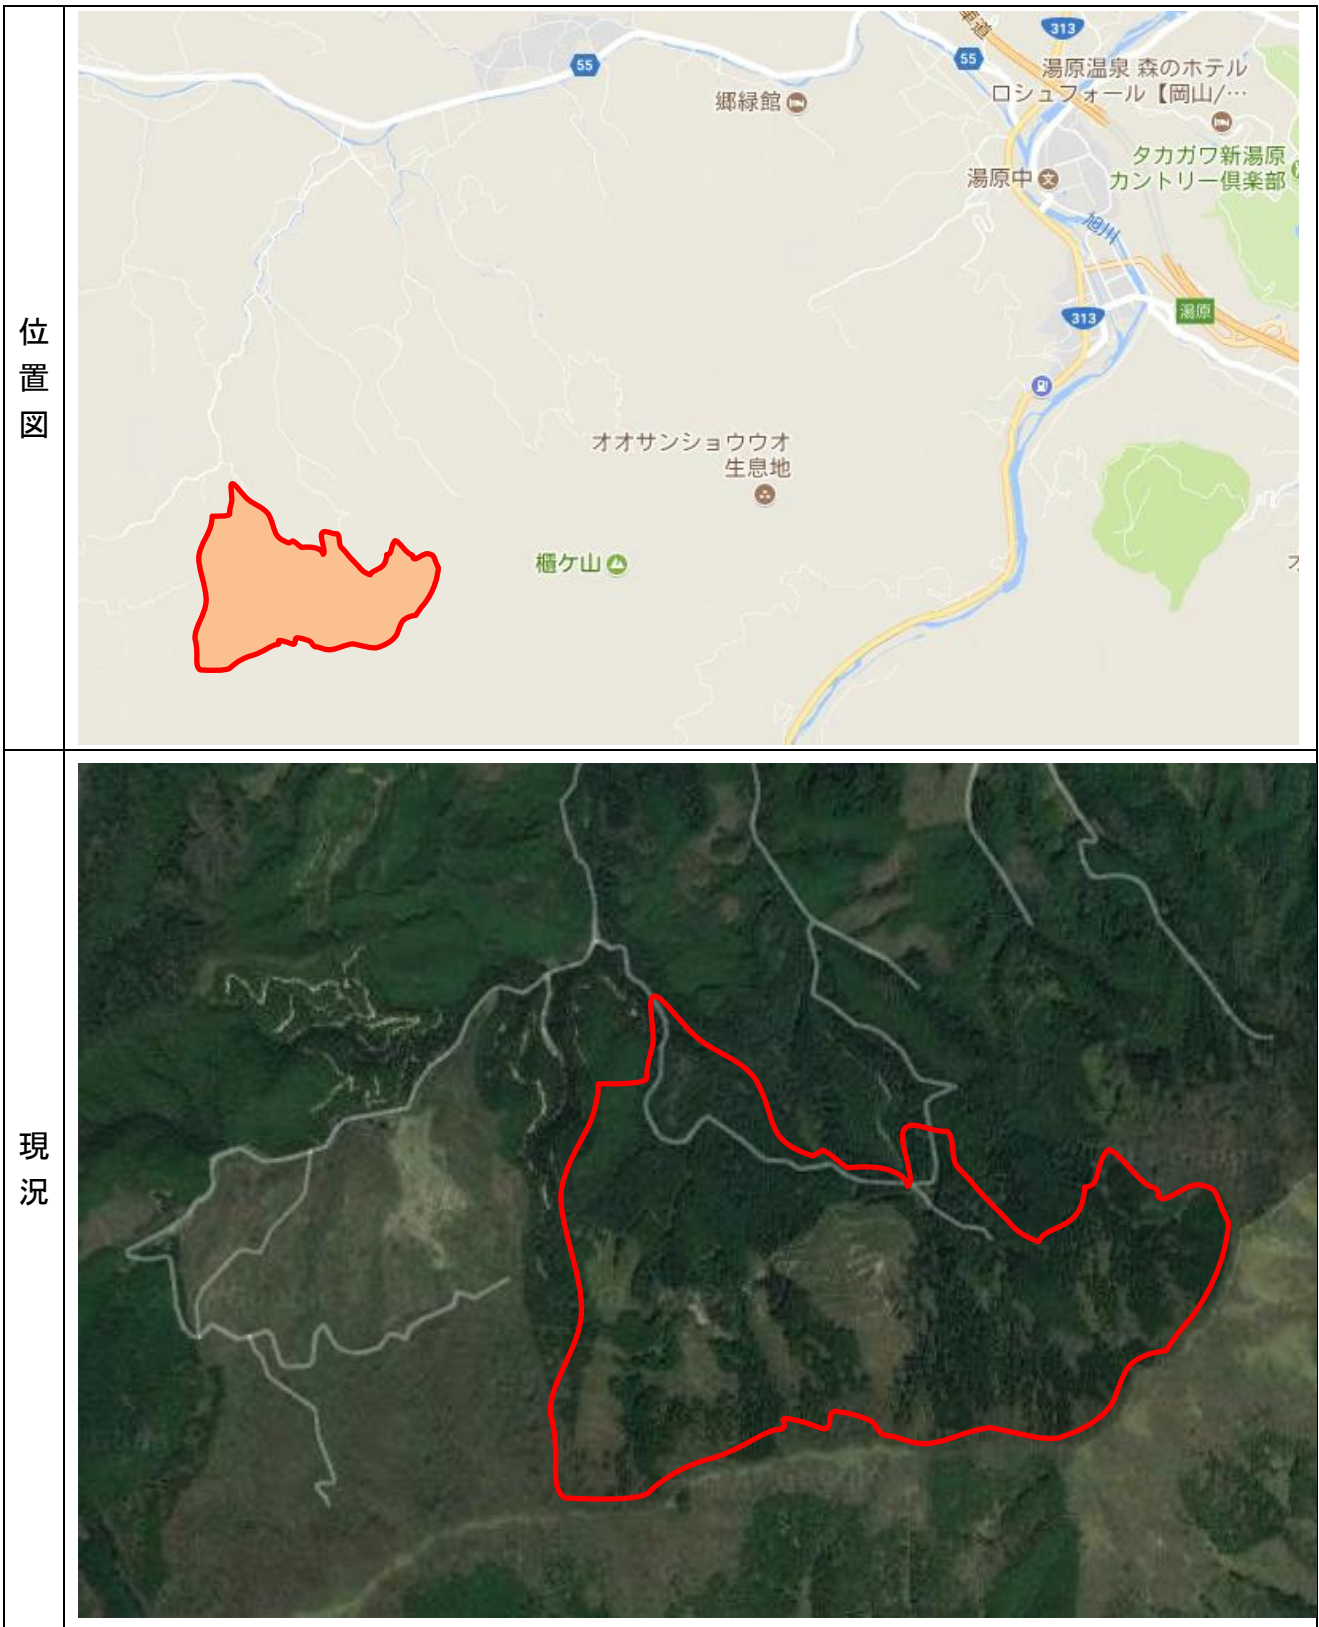

企業局営林（真庭市見明戸地区）

※上記のうち、約 17.14ha を伐採予定