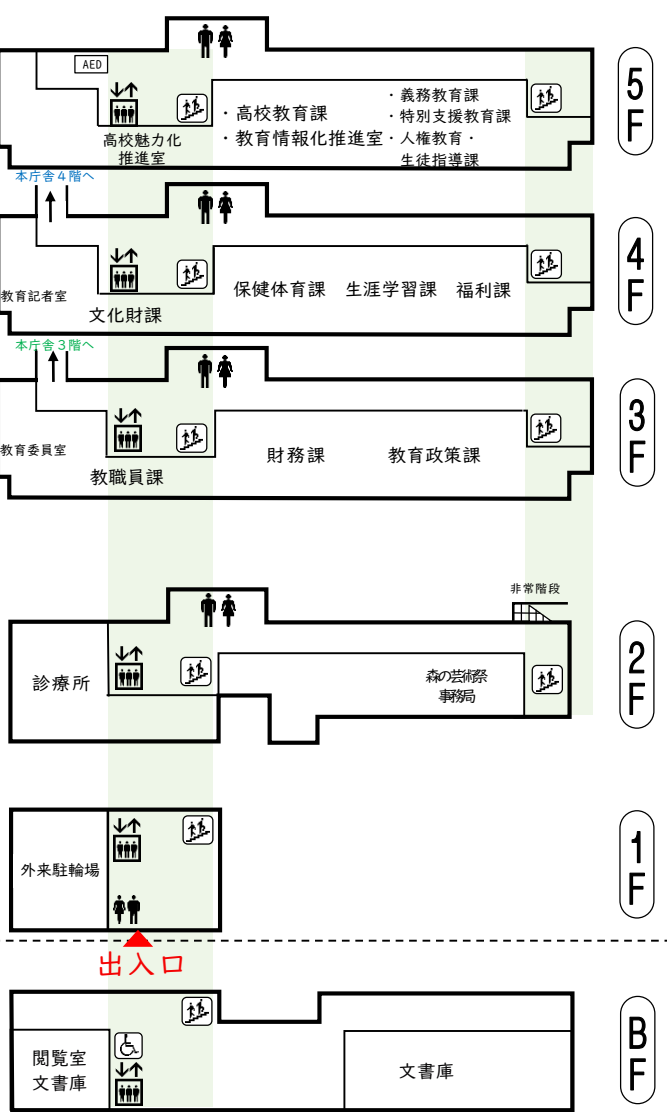

西庁舎

分庁舎

職員労働組合書記局	4F
農林漁業担い手育成財団	3F
企業局	
自治研修所	
人事委員会事務局	2F
	1F

小橋町庁舎

	3F
労働委員会事務局	2F
おかやまマラソン実行委員会事務局	1F

バリアフリートイレ 設備一覧

本館 1F	男女別トイレ、多機能トイレ
本館 5F	男女別トイレ、多機能トイレ
本館 地下1F	男女別トイレ、多機能トイレ
西庁舎 地下1F	多機能トイレ
議会棟 3F	男女別トイレ、多機能トイレ
議会棟 2F	男女別トイレ、多機能トイレ
議会棟 地下1F	多機能トイレ