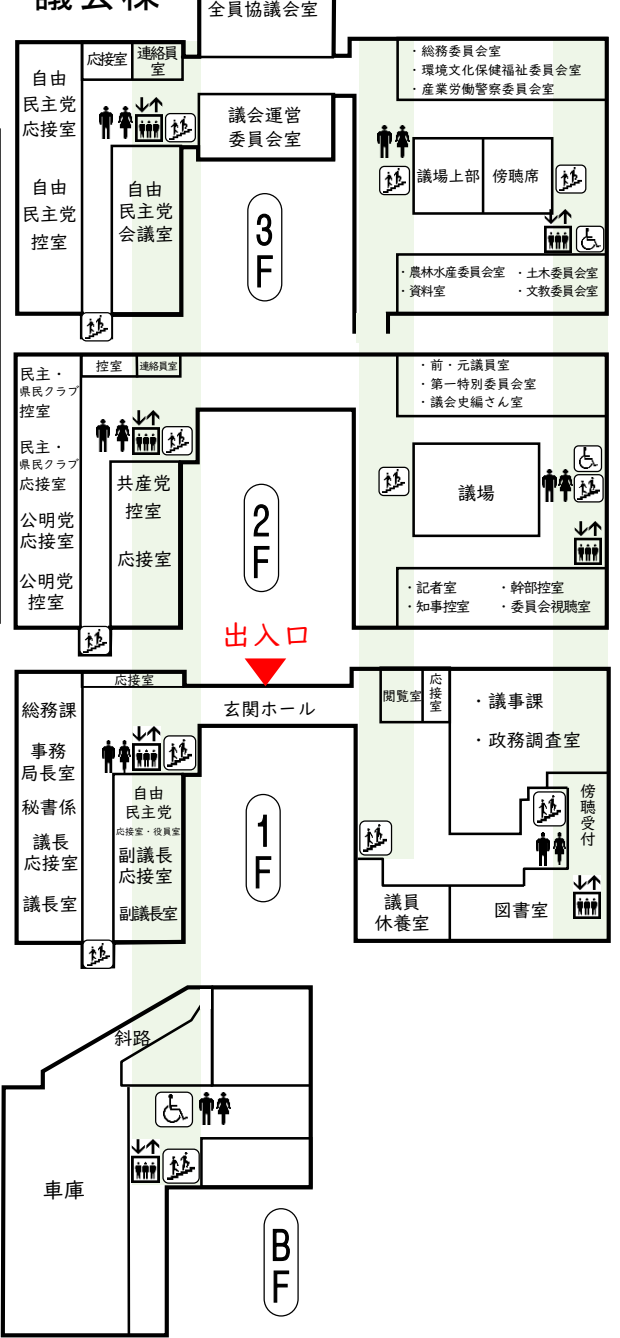

# 岡山県庁舎案内図

## 本庁舎

## 議会棟

## バリアフリートイレ 設備一覧

本館 1F	男女別トイレ、多機能トイレ
本館 5F	男女別トイレ、多機能トイレ
本館 地下1F	男女別トイレ、多機能トイレ
西庁舎 地下1F	多機能トイレ
議会棟 3F	男女別トイレ、多機能トイレ
議会棟 2F	男女別トイレ、多機能トイレ
議会棟 地下1F	多機能トイレ