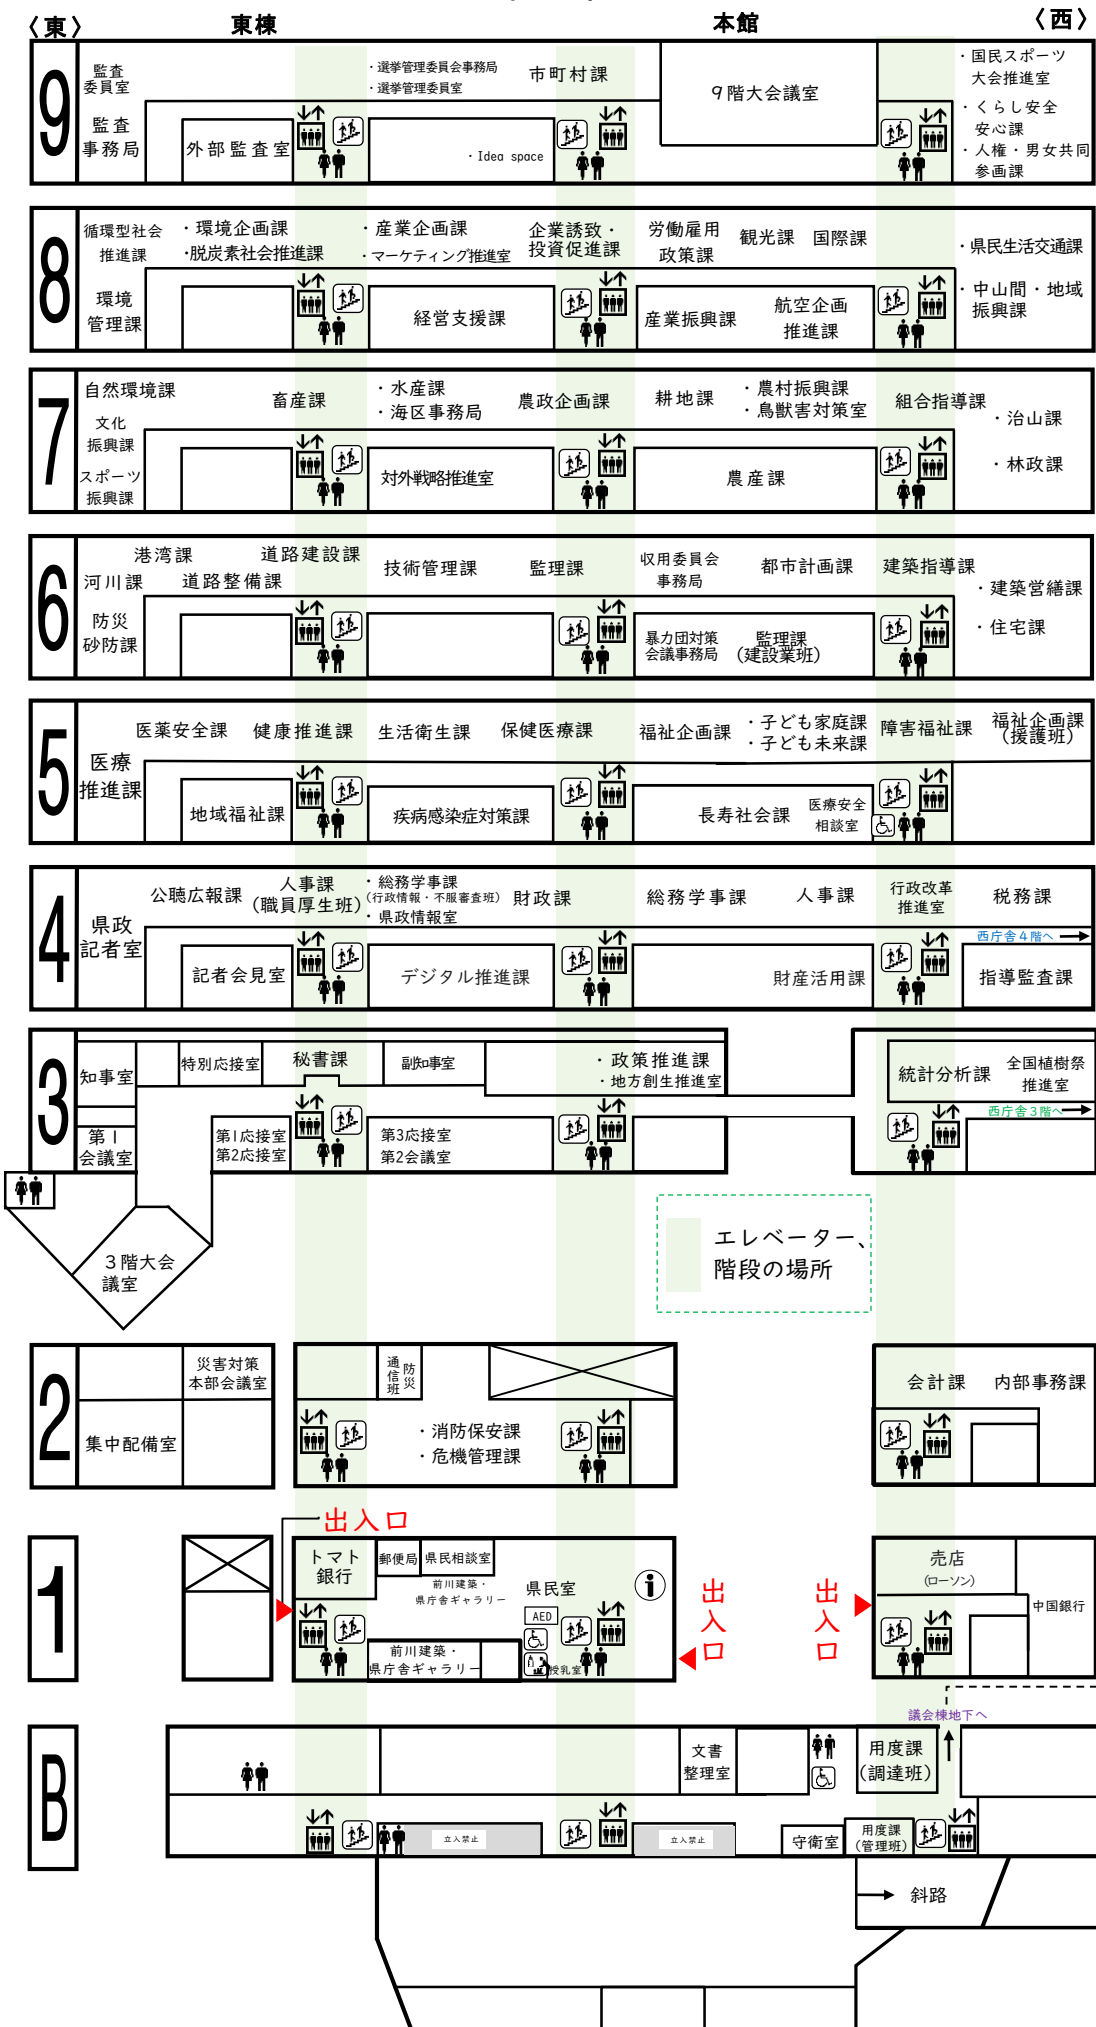

# 岡山県庁舎案内図

## 本庁舎

## 議会棟

## バリアフリートイレ 設備一覧

本館 1F	男女別トイレ、多機能トイレ
本館 5F	男女別トイレ、多機能トイレ
本館 地下1F	男女別トイレ、多機能トイレ
西庁舎 地下1F	多機能トイレ
議会棟 3F	男女別トイレ、多機能トイレ
議会棟 2F	男女別トイレ、多機能トイレ
議会棟 地下1F	多機能トイレ