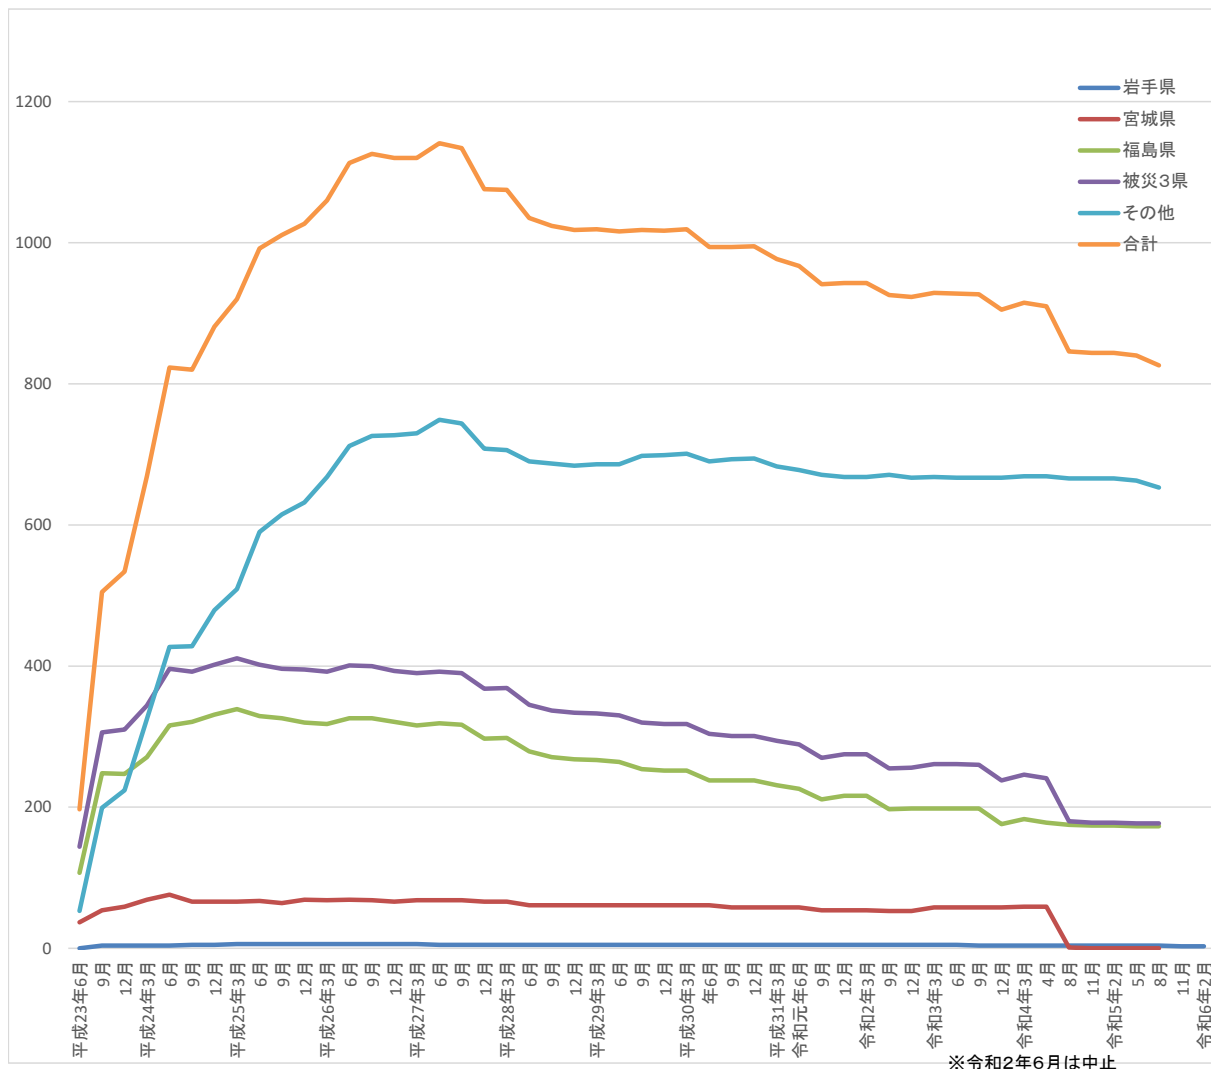

県内避難者数の推移(H23.6月～3ヶ月ごと)

全国の避難者の数(令和6年3月1日 復興庁まとめ)

東北3県

(単位:人)

福島県	5,993
宮城県	703
岩手県	304
合計	7,000

東北3県自県外避難者(単位:人)

福島県	20,279
宮城県	889
岩手県	545
合計	21,713

東北3県以外(上位10都道県)

※岡山県は、関西地方以西では最も避難者数が多い