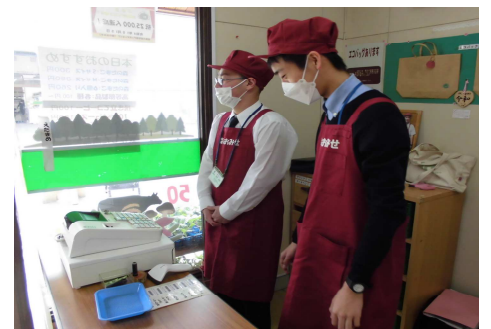

令和6年 1月12日

お知らせ

学校名	岡山県健康の森学園支援学校
担当者	副校長 上野 信義 教諭 鈴井 晴久
電話番号	0867-96-2995

岡山県健康の森学園支援学校 中学部生徒が初めて

アンテナショップ「森のおみせ」の販売学習を行っています。

～「森のおみせ」と教室を遠隔でつないで～

岡山県健康の森学園アンテナショップ「森のおみせ」は、平成28年7月に農業と福祉の連携を目指す JA 阿新(当時)の支援を受けオープンしました。地域住民との交流の場、園生の就労に必要な訓練の場として営業しています。「森のおみせ」では園生が育てた農産物や、作業学習で製作した商品の販売を通して、健康の森学園を地域の方に知っていただき、園生が働くために次の力をつけていきたいと考えています。

- ① 学園生が育てた農作物や製品等を、自らがお客様に対応しながら販売する。
- ② 販売活動を通して、接客マナーを学習したり、就労生活への意欲を高めたりする。
- ③ 地域からの評価を基に、園生の自信につなげるとともによりよい農作物や製品などを生産しようとする意欲を育てる。

今回の販売学習では、中学部の生徒が2名「森のおみせ」に出かけ現地で販売学習を行い、その他の生徒は教室と「森のおみせ」を遠隔でつないで販売学習を行います。

記

1. 1 日 時 令和6年 1月19日(金) 9:20～11:40
2. 2 場 所 Aコープあしん店敷地内(新見市高尾2423)
3. 3 内 容 開店準備作業、商品陳列、販売活動、清掃作業、閉店作業
4. 4 参加者 本校中学部生徒2名 職員3～4名
5. 5 時 程 9:30 ～ 開店準備
   10:00 ～ 営業開始
   11:30 ～ 片付け
   11:40 学校へ出発

6 その他

- (1)取材を希望される場合は、岡山県健康の森学園支援学校担当者へ連絡してください。
- (2)園生への取材や写真撮影等につきましては、事前に了承を取ってください。