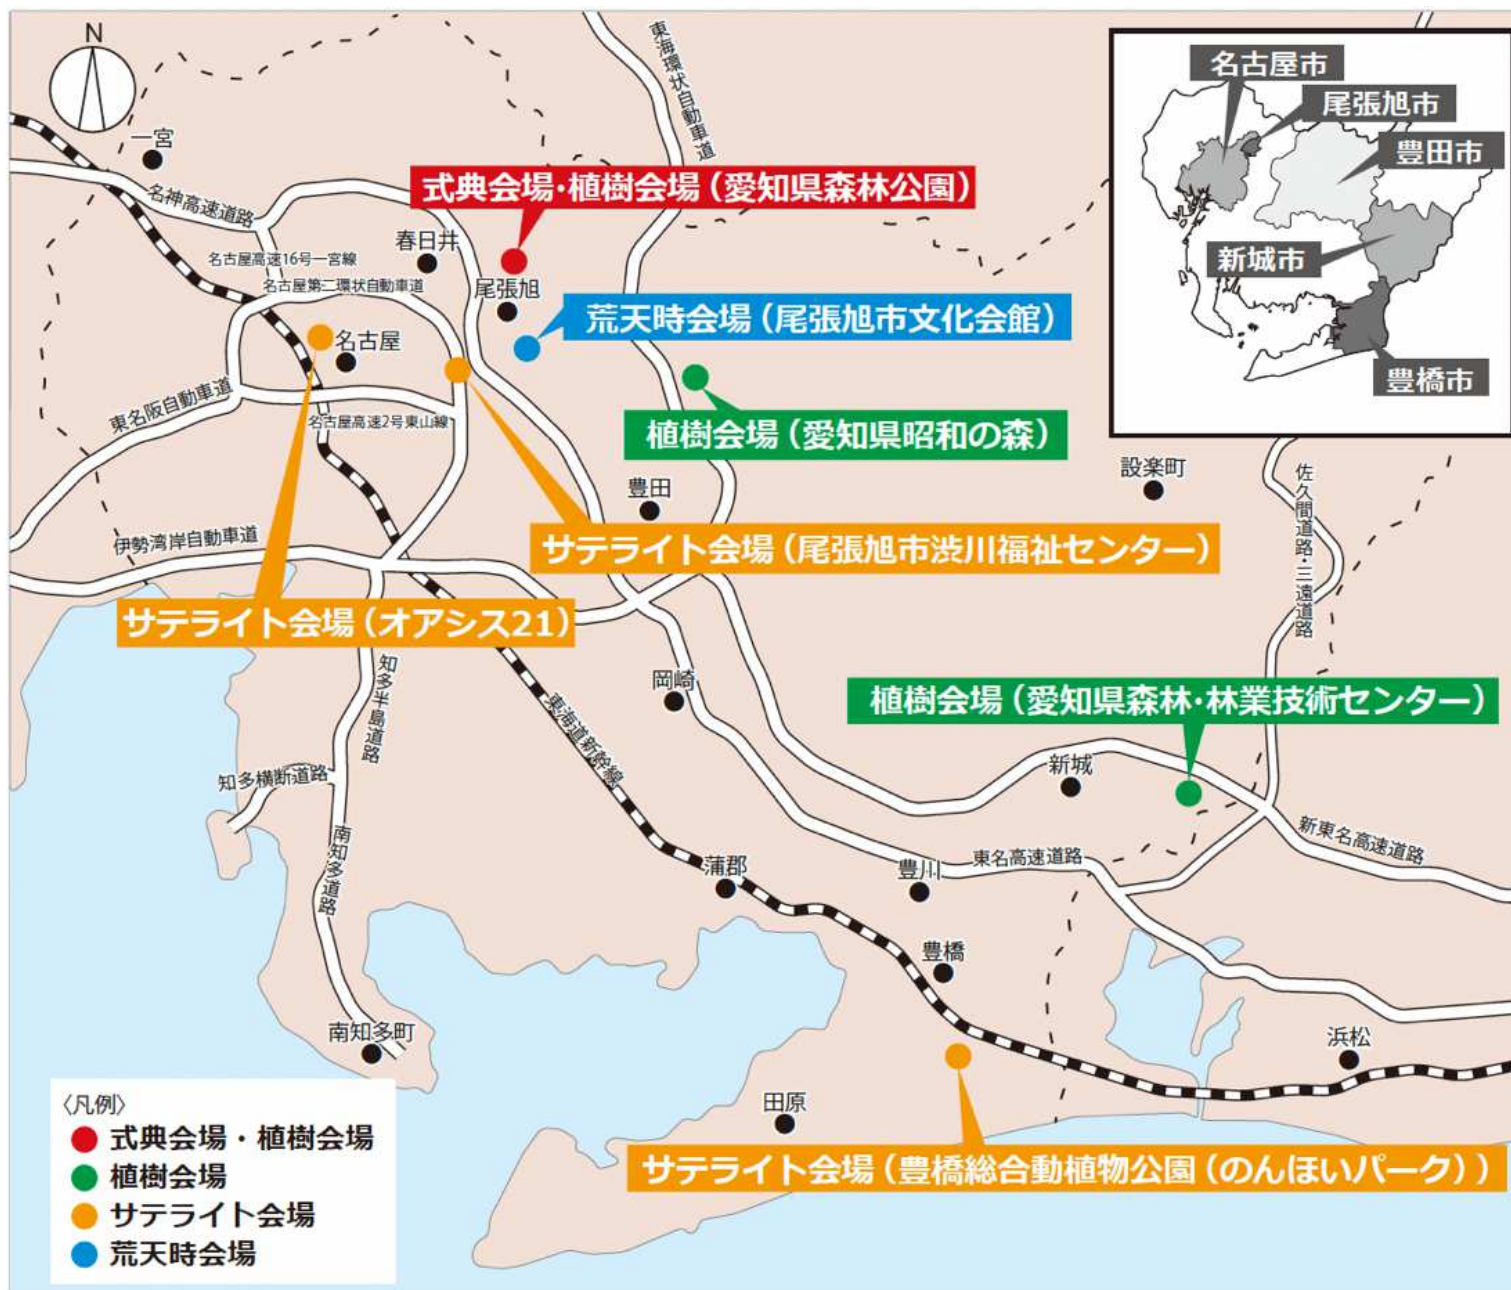

3 近年の開催状況について

● 開催会場