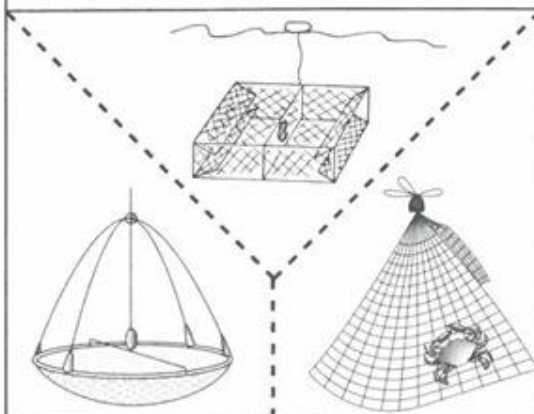

遊漁者の皆さんが してはいけない漁具・漁法

船を使用したまきえ釣り

潜水器具を使用した採捕

火光を利用する釣り

ひき釣り(トローリング)

かご・すくい網・かに網

建網(さし網)

上記は一例であり、岡山県漁業調整規則第42条で定められている漁具・漁法以外で水産動植物の採捕はできません。