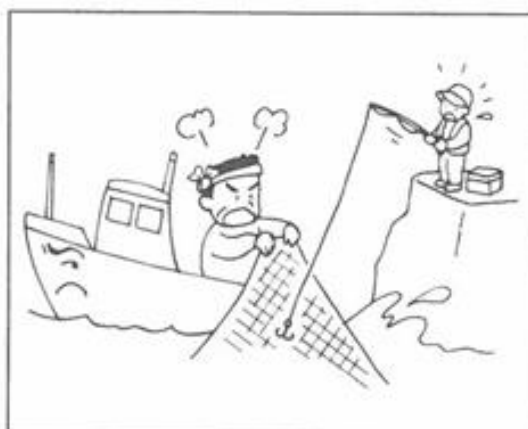

遊漁のマナーを守りましょう

ゴミは捨てないで持ちかえりましょう。

港の出入口での釣りは危険なので控えましょう。

定置網・建網・養殖施設付近での釣りはしないようにしましょう。
また、高速での航行は危険ですので控えましょう。

漁業者の操業の妨害をしないようにしましょう。

過度のまきえはやめましょう。

勝手にいかだに乗るのはやめましょう。