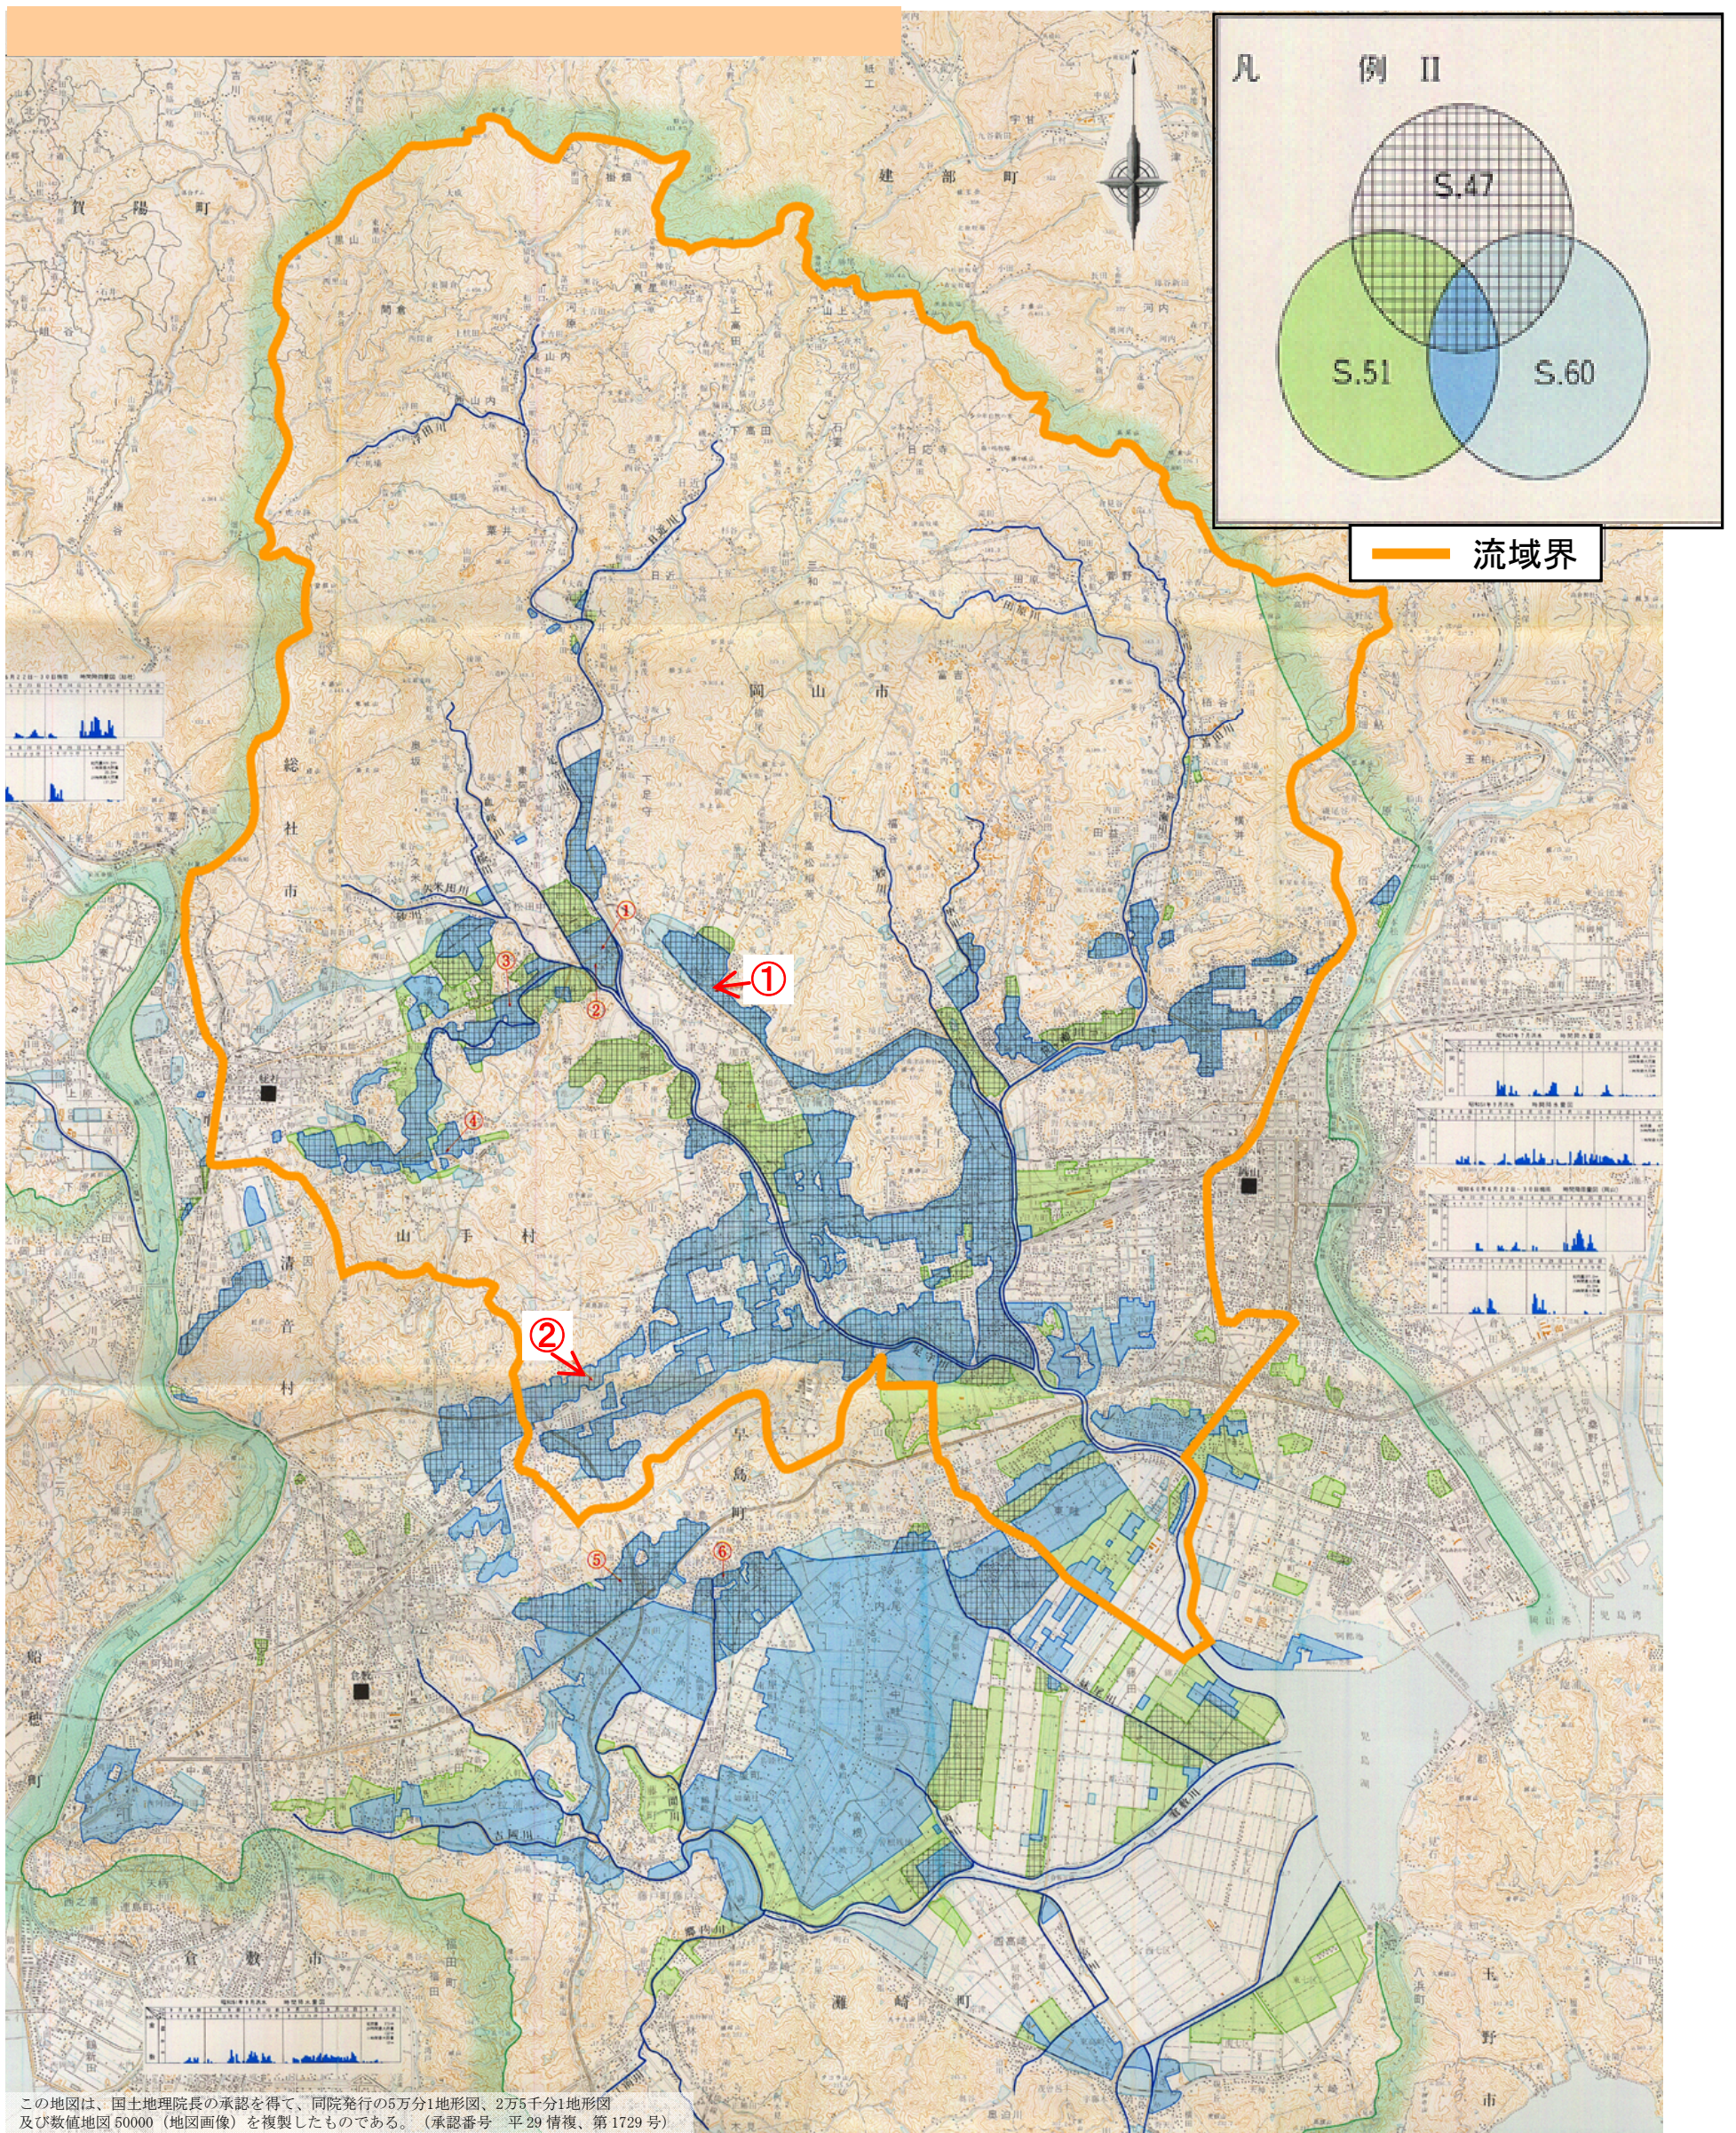

笹ヶ瀬川流域浸水実績図

【笹ヶ瀬川流域の主な浸水実績】

図 1-8 昭和 47 年 7 月・昭和 51 年 9 月・昭和 60 年 6 月の実績浸水区域図