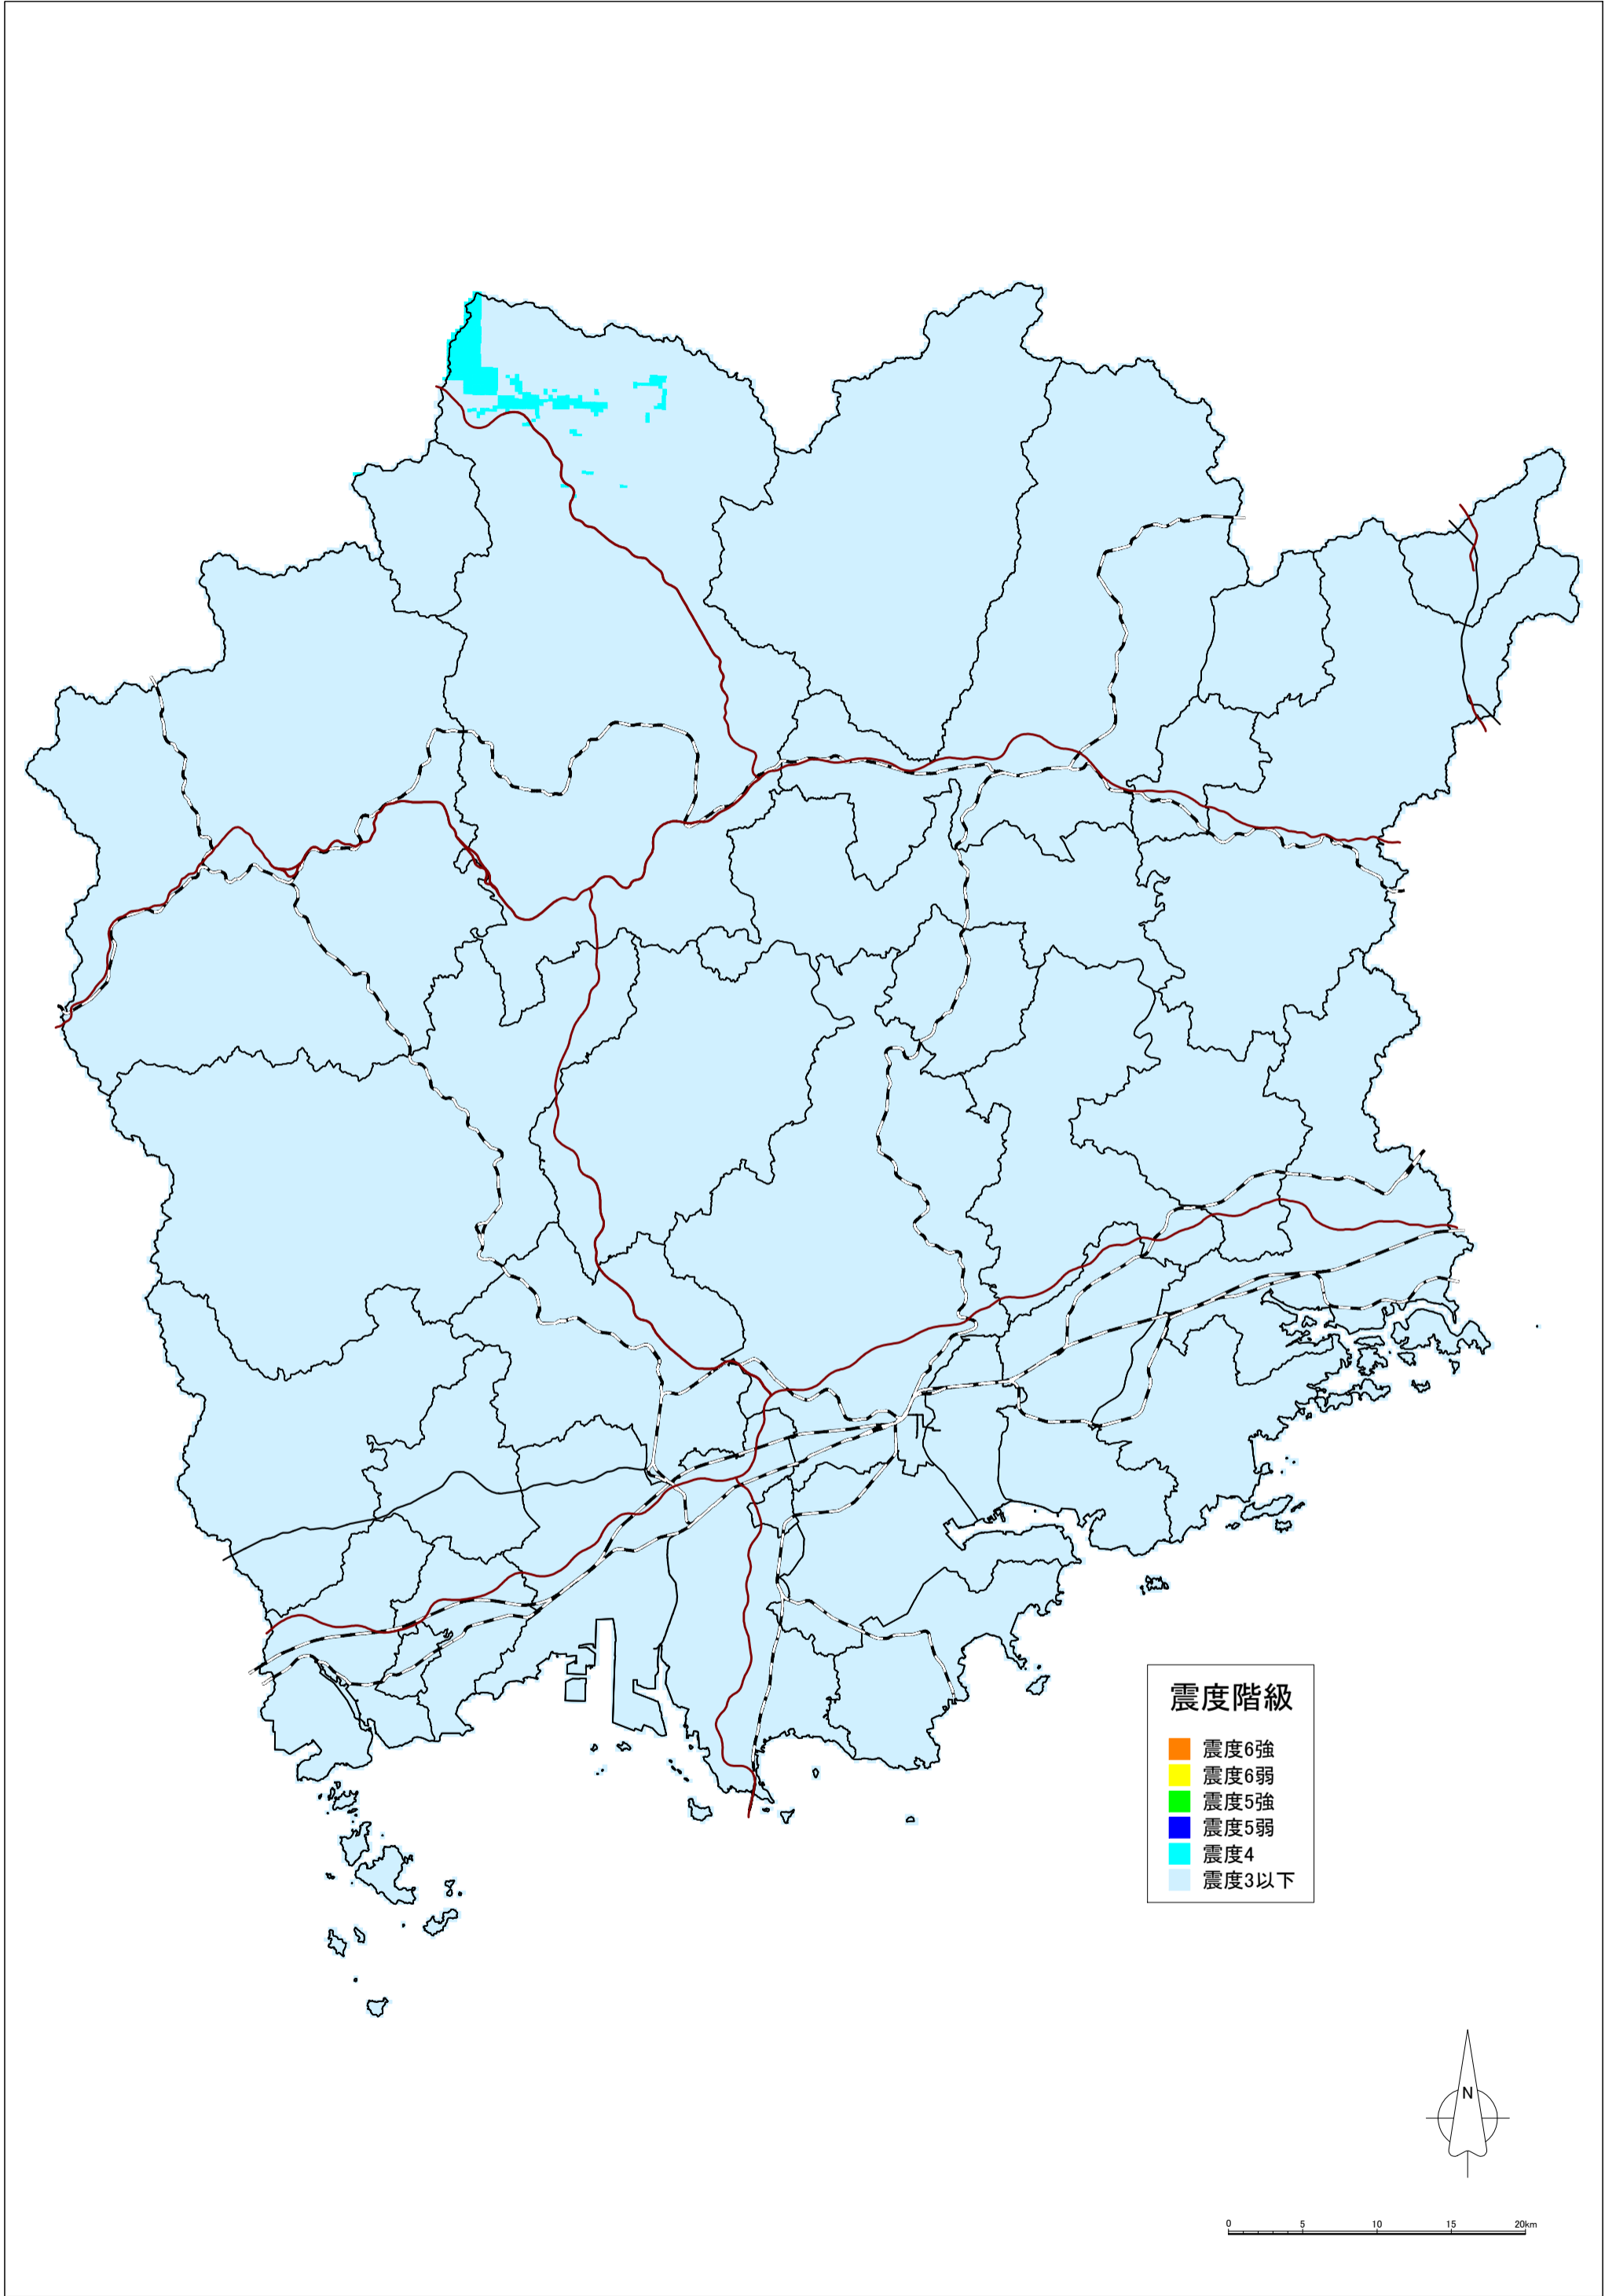

松江南方の地震による震度分布図【岡山県想定】

松江南方の地震による液状化危険度分布図【岡山県想定】