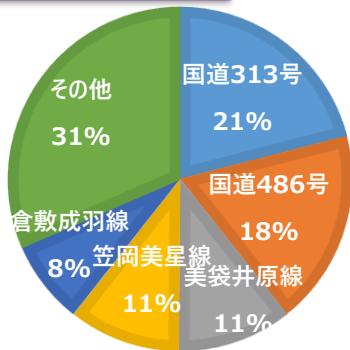

井原警察署速度取締り指針

井原警察署の速度取締り重点は次のとおりです。
 ただし、**重点以外の場所、時間帯においても、取締りを実施します。**

重点路線	重点時間帯	学区	速度規制
国道313号	6:00～8:00 16:00～18:00	出部、井原	40～60km
国道486号	8:00～12:00 18:00～20:00	西江原、井原	40～50km
県道美袋井原線	6:00～8:00 18:00～20:00	西江原、美星	30～40km

井原警察署管内における人身交通事故状況(過去10年)

路線別発生状況

交通事故の約4割が
国道で発生しています。

学区別発生状況

出部、西江原学区の発生が多くなっています。

路線別・時間帯別発生状況

※発生は速度違反が起因する死亡・重傷事故件数を基にしています

その他の交通指導取締り要点