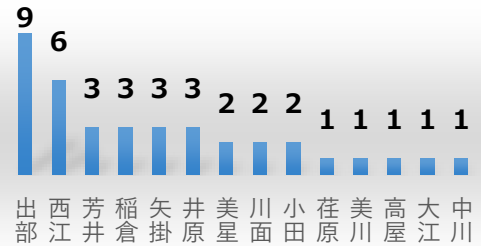

井原警察署速度取締り指針

井原警察署の速度取締り重点は次のとおりです。
 ただし、**重点以外の場所、時間帯においても、取締りを実施します。**

重点路線	重点時間帯	学区	速度規制
国道313号	6:00～8:00 16:00～18:00	出部、井原	40～60km
国道486号	8:00～12:00 18:00～20:00	西江原、井原	40～50km
県道美袋井原線	6:00～8:00 18:00～20:00	西江原、美星	30～40km

井原警察署管内における人身交通事故状況(過去10年)

路線別発生状況

交通事故の約4割が
国道で発生しています。

学区別発生状況

出部、西江原学区の発生が多くなっています。

路線別・時間帯別発生状況

※発生は速度違反が起因する死亡・重傷事故件数を基にしています

その他の交通指導取締り要点