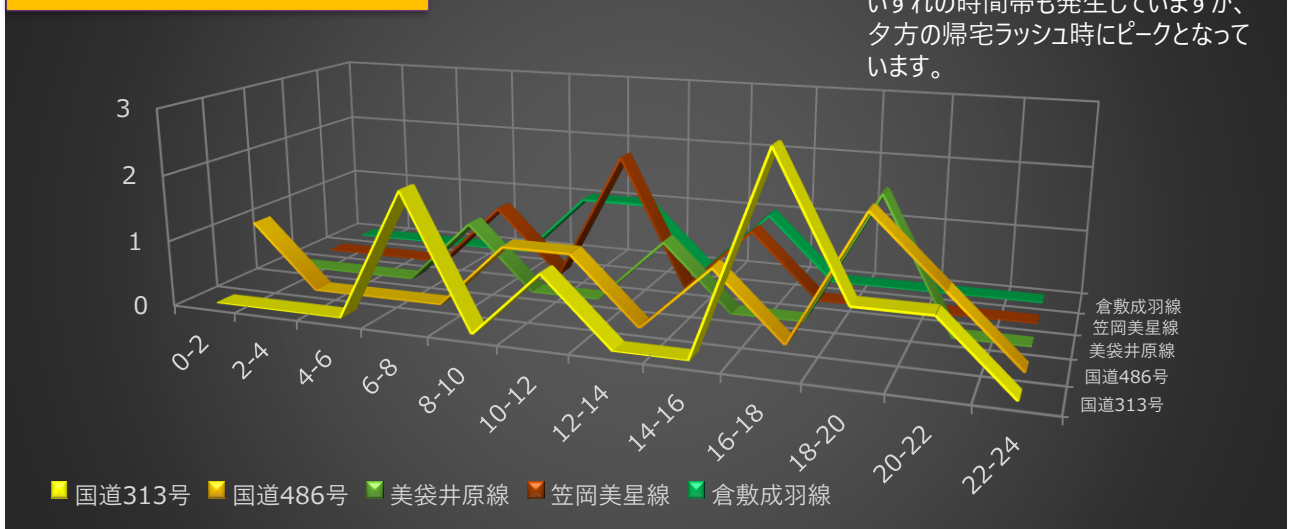

井原警察署管内における人身交通事故状況(過去10年)

路線別発生状況

交通事故の約4割が
国道で発生しています。

学区別発生状況

出部、西江原学区の発生が多くなっています。

路線別・時間帯別発生状況

※発生は速度違反が起因する死亡・重傷事故件数を基にしています

その他の交通指導取締り要点