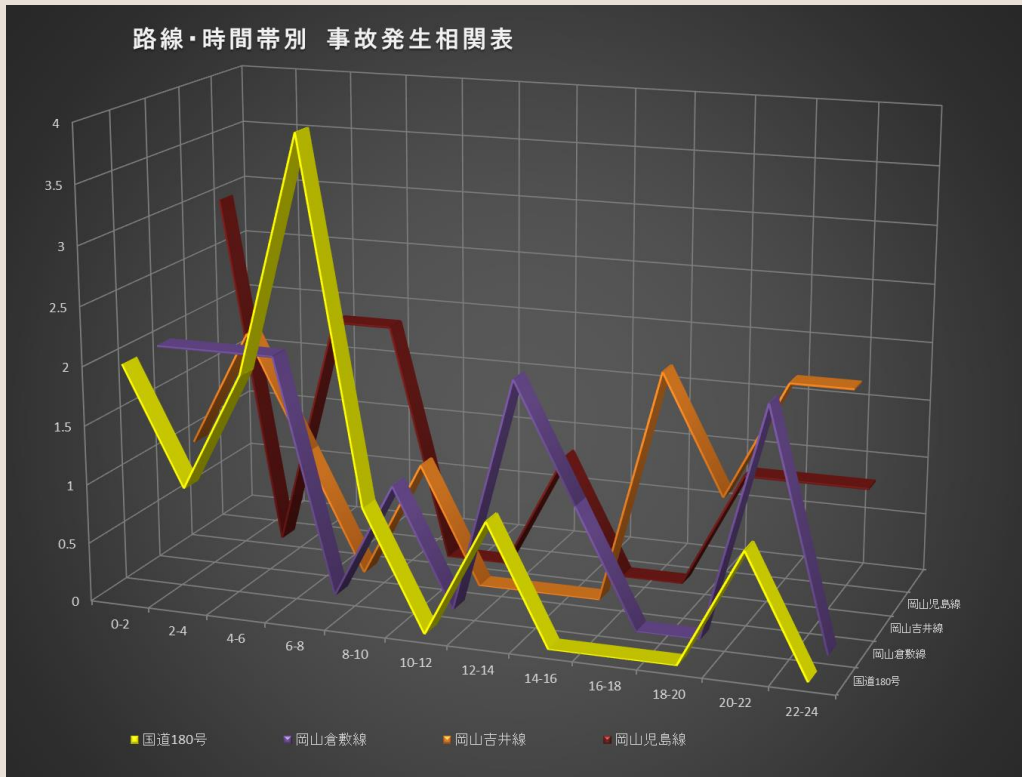

岡山西警察署速度取締り指針

岡山西警察署の速度取締り重点は次のとおりです。

重点路線	重点時間帯	区間または路線名	規制速度
国道180号	0:00~10:00	清心町~高塚	40・50キロ
県道岡山倉敷線	0:00~6:00	野田~撫川	40・50キロ
	12:00~16:00		
主要地方道岡山吉井線	16:00~6:00	大和町~牟佐	40・50・60キロ
主要地方道岡山児島線	18:00~8:00	野田~下中野	50キロ

☆☆重点路線以外の場所・時間帯においても、取締りを実施します☆☆

岡山西警察署管内における死亡・重傷事故発生状況（過去10年）

その他の交通指導取締り要点

- 県下全域で強化推進している横断歩行者等妨害等の交差点関連違反の取締りを引き続き行います。
- 悪質交通違反(飲酒・無免)及び暴走族取締りを強化します。
- 取締りが困難な路線対策として、白バイやパトカーによるレッド走行・要点監視活動等を推進します。
- 自転車利用者の交通安全意識向上を図るため、引き続き自転車違反に対する取締りを強化します。
- 通学路・生活道路では、可搬式速度違反自動取締装置を用いた速度超過違反取締りを強化します。