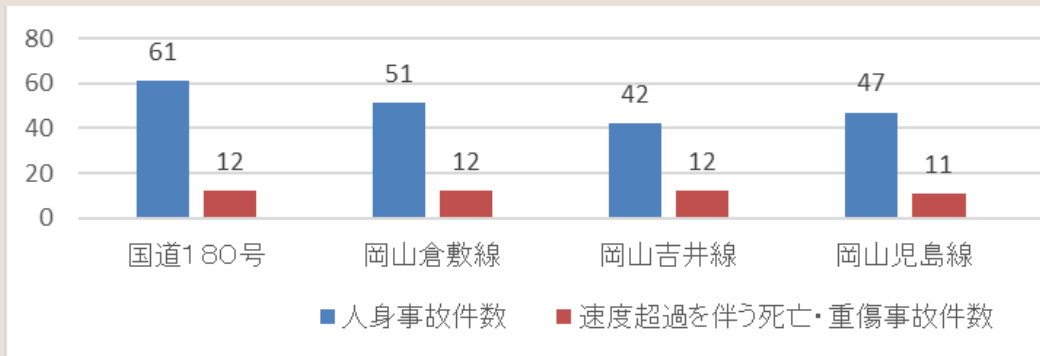

岡山西警察署速度取締り指針

岡山西警察署の速度取締り重点は次のとおりです。

重点路線	重点時間帯	区間または路線名	規制速度
国道180号	0:00~10:00	清心町~高塚	40・50キロ
県道岡山倉敷線	0:00~6:00	野田~撫川	40・50キロ
	12:00~16:00		
主要地方道岡山吉井線	16:00~6:00	大和町~牟佐	40・50・60キロ
主要地方道岡山児島線	18:00~8:00	野田~下中野	50キロ

☆☆重点路線以外の場所・時間帯においても、取締りを実施します☆☆

岡山西警察署管内における死亡・重傷事故発生状況（過去10年）

その他の交通指導取締り要点

- 県下全域で強化推進している横断歩行者等妨害等の交差点関連違反の取締りを引き続き行います。
- 悪質交通違反(飲酒・無免)及び暴走族取締りを強化します。
- 取締りが困難な路線対策として、白バイやパトカーによるレッド走行・要点監視活動等を推進します。
- 自転車利用者の交通安全意識向上を図るため、引き続き自転車違反に対する取締りを強化します。
- 通学路・生活道路では、可搬式速度違反自動取締装置を用いた速度超過違反取締りを強化します。