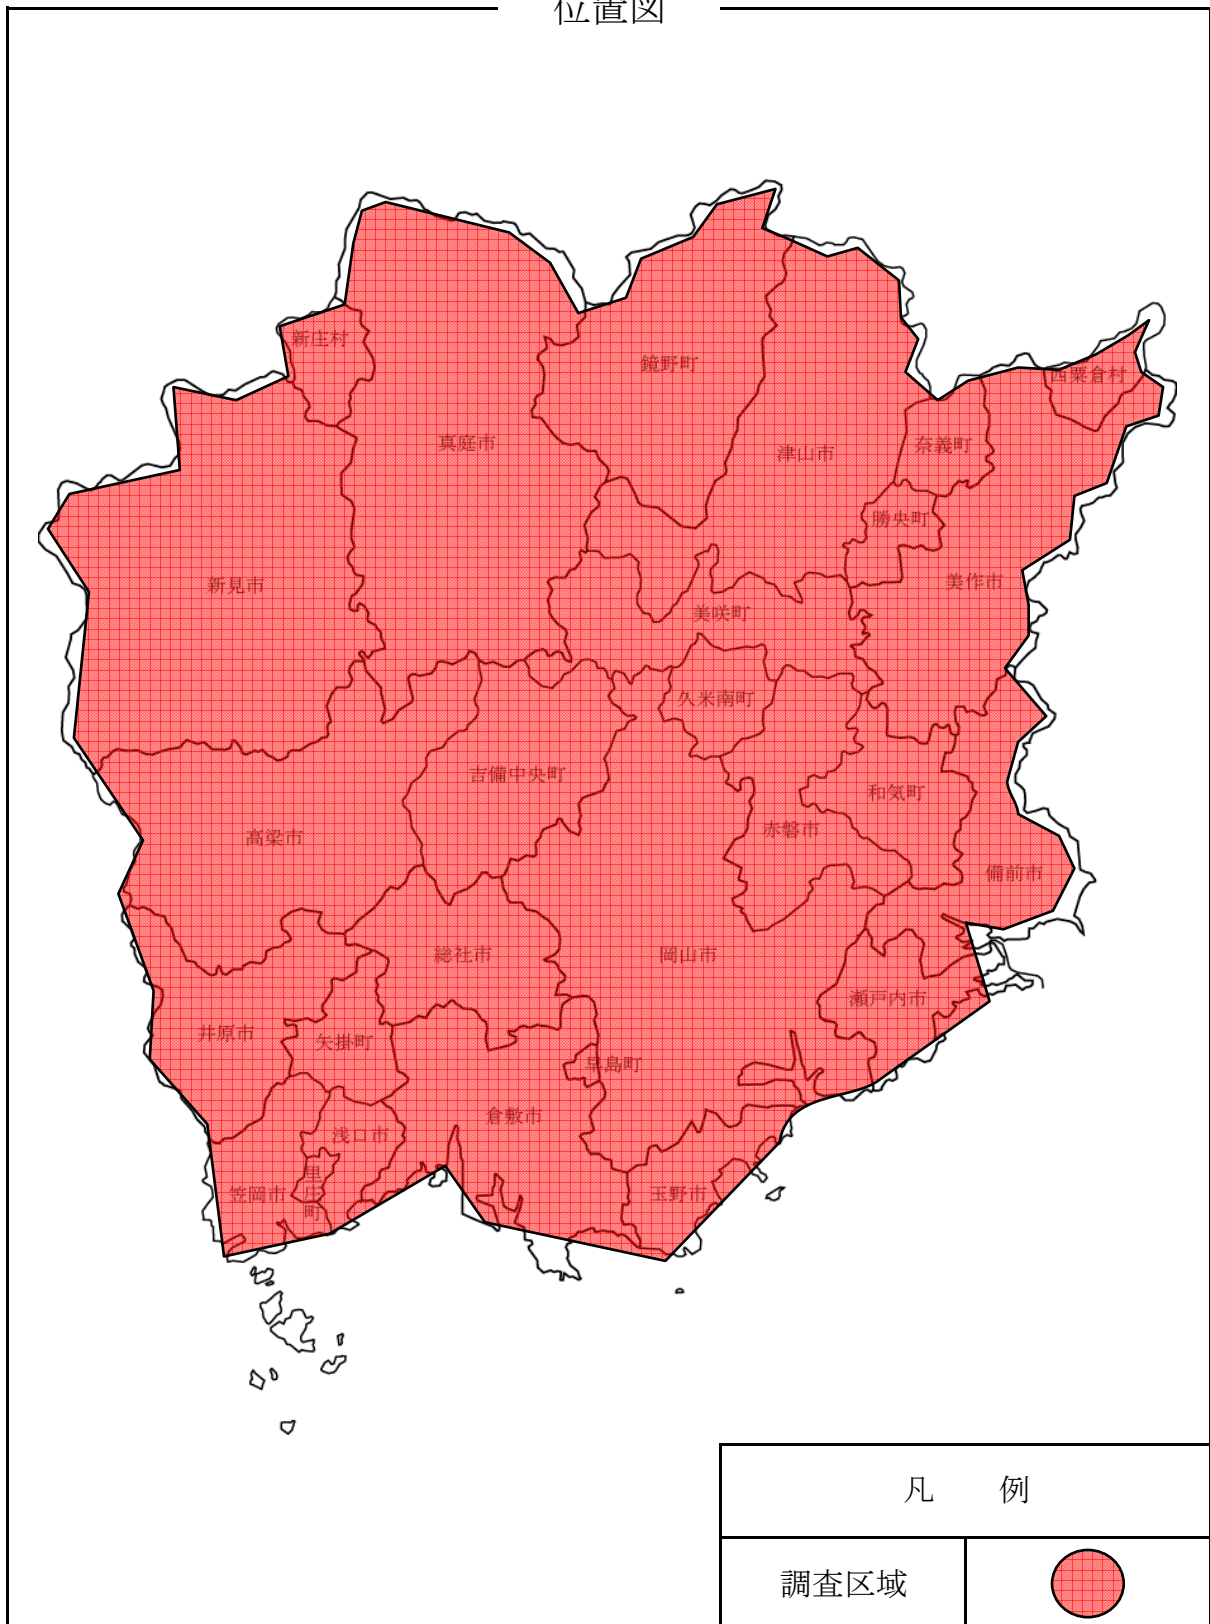

令和8年度ナラ枯れ被害木探査事業（航空探査）位置図

調査場所：岡山県内全域

位置図

調査区域を変更する場合があります。