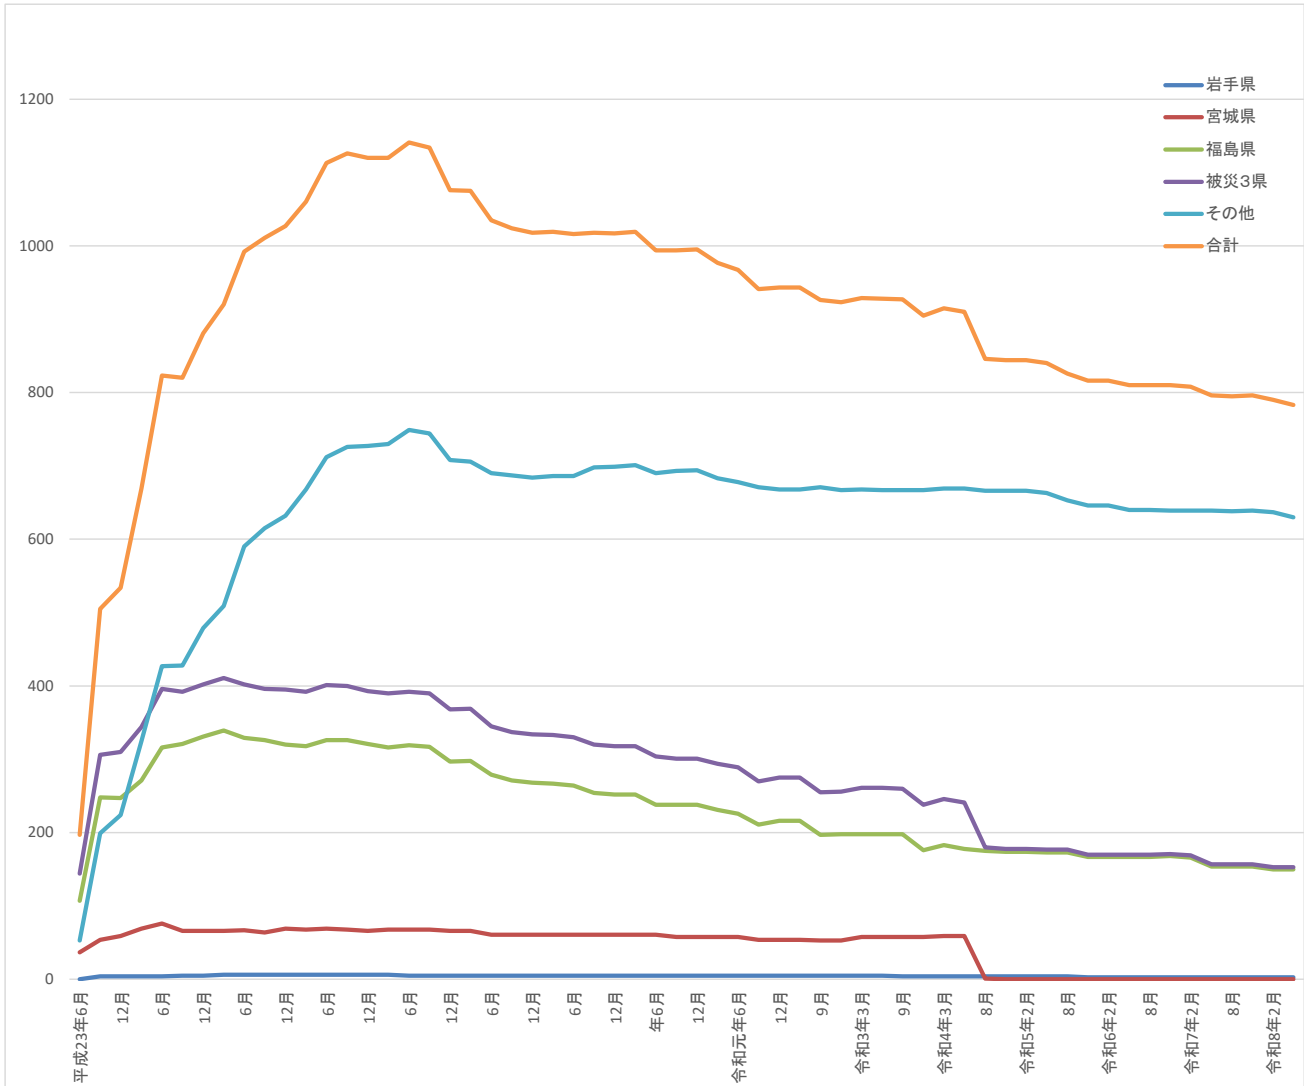

県内避難者数の推移 (H23.6月～3ヶ月ごと)

※令和2年6月は中止

全国の避難者の数 (令和8年6月5日 復興庁まとめ)

県	人数
福島県	3,936
宮城県	692
岩手県	297
合計	4,925

県	人数
福島県	18,684
宮城県	800
岩手県	498
合計	19,982

順位	都道府県	人数
1	東京都	2,386
2	茨城県	2,142
3	埼玉県	2,032
4	新潟県	1,702
5	千葉県	1,296
6	栃木県	1,158
7	神奈川県	1,110
8	山形県	1,048
9	岡山県	783
10	愛知県	743

都道府県	人数
鳥取県	53
島根県	48
広島県	325
山口県	33
徳島県	18
香川県	32
愛媛県	8
高知県	28

都道府県	人数
大阪府	404
兵庫県	451
京都府	230

※岡山県は、関西地方以西では最も避難者数が多い