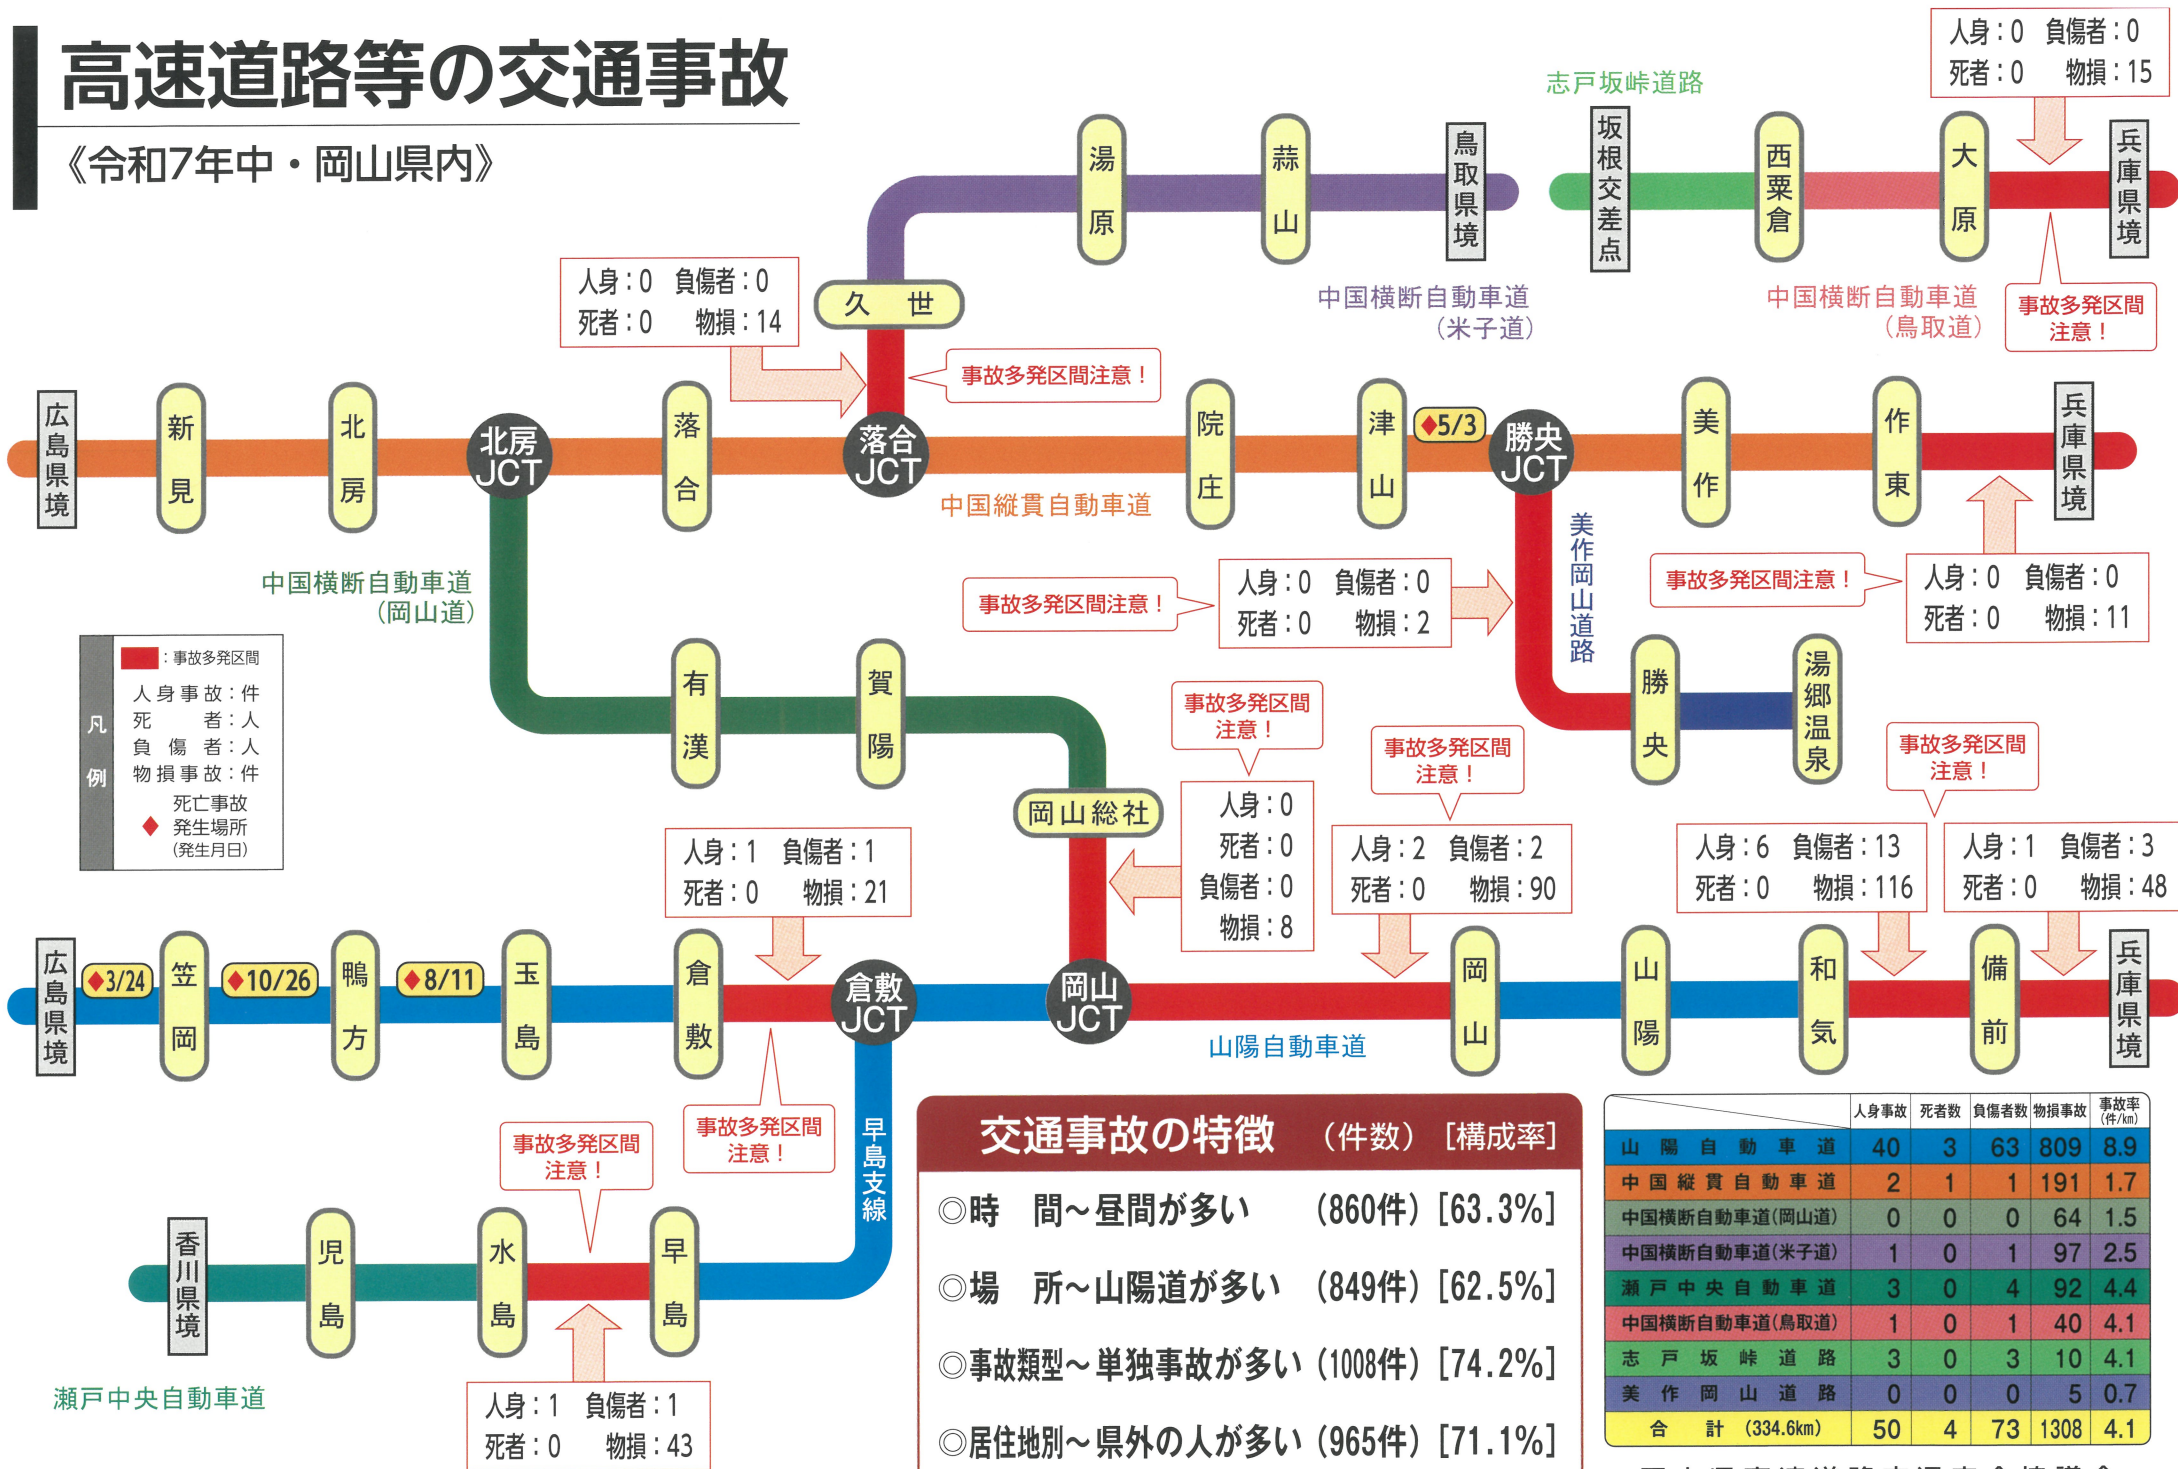

高速道路等の交通事故

《令和7年中・岡山県内》

	人身事故	死者数	負傷者数	物損事故	事故率 (件/km)
山陽自動車道	40	3	63	809	8.9
中国縦貫自動車道	2	1	1	191	1.7
中国横断自動車道(岡山道)	0	0	0	64	1.5
中国横断自動車道(米子道)	1	0	1	97	2.5
瀬戸中央自動車道	3	0	4	92	4.4
中国横断自動車道(鳥取道)	1	0	1	40	4.1
志戸坂峠道路	3	0	3	10	4.1
美作岡山道路	0	0	0	5	0.7
合計 (334.6km)	50	4	73	1308	4.1

岡山県高速道路交通安全協議会
岡山県高速道路交通警察隊