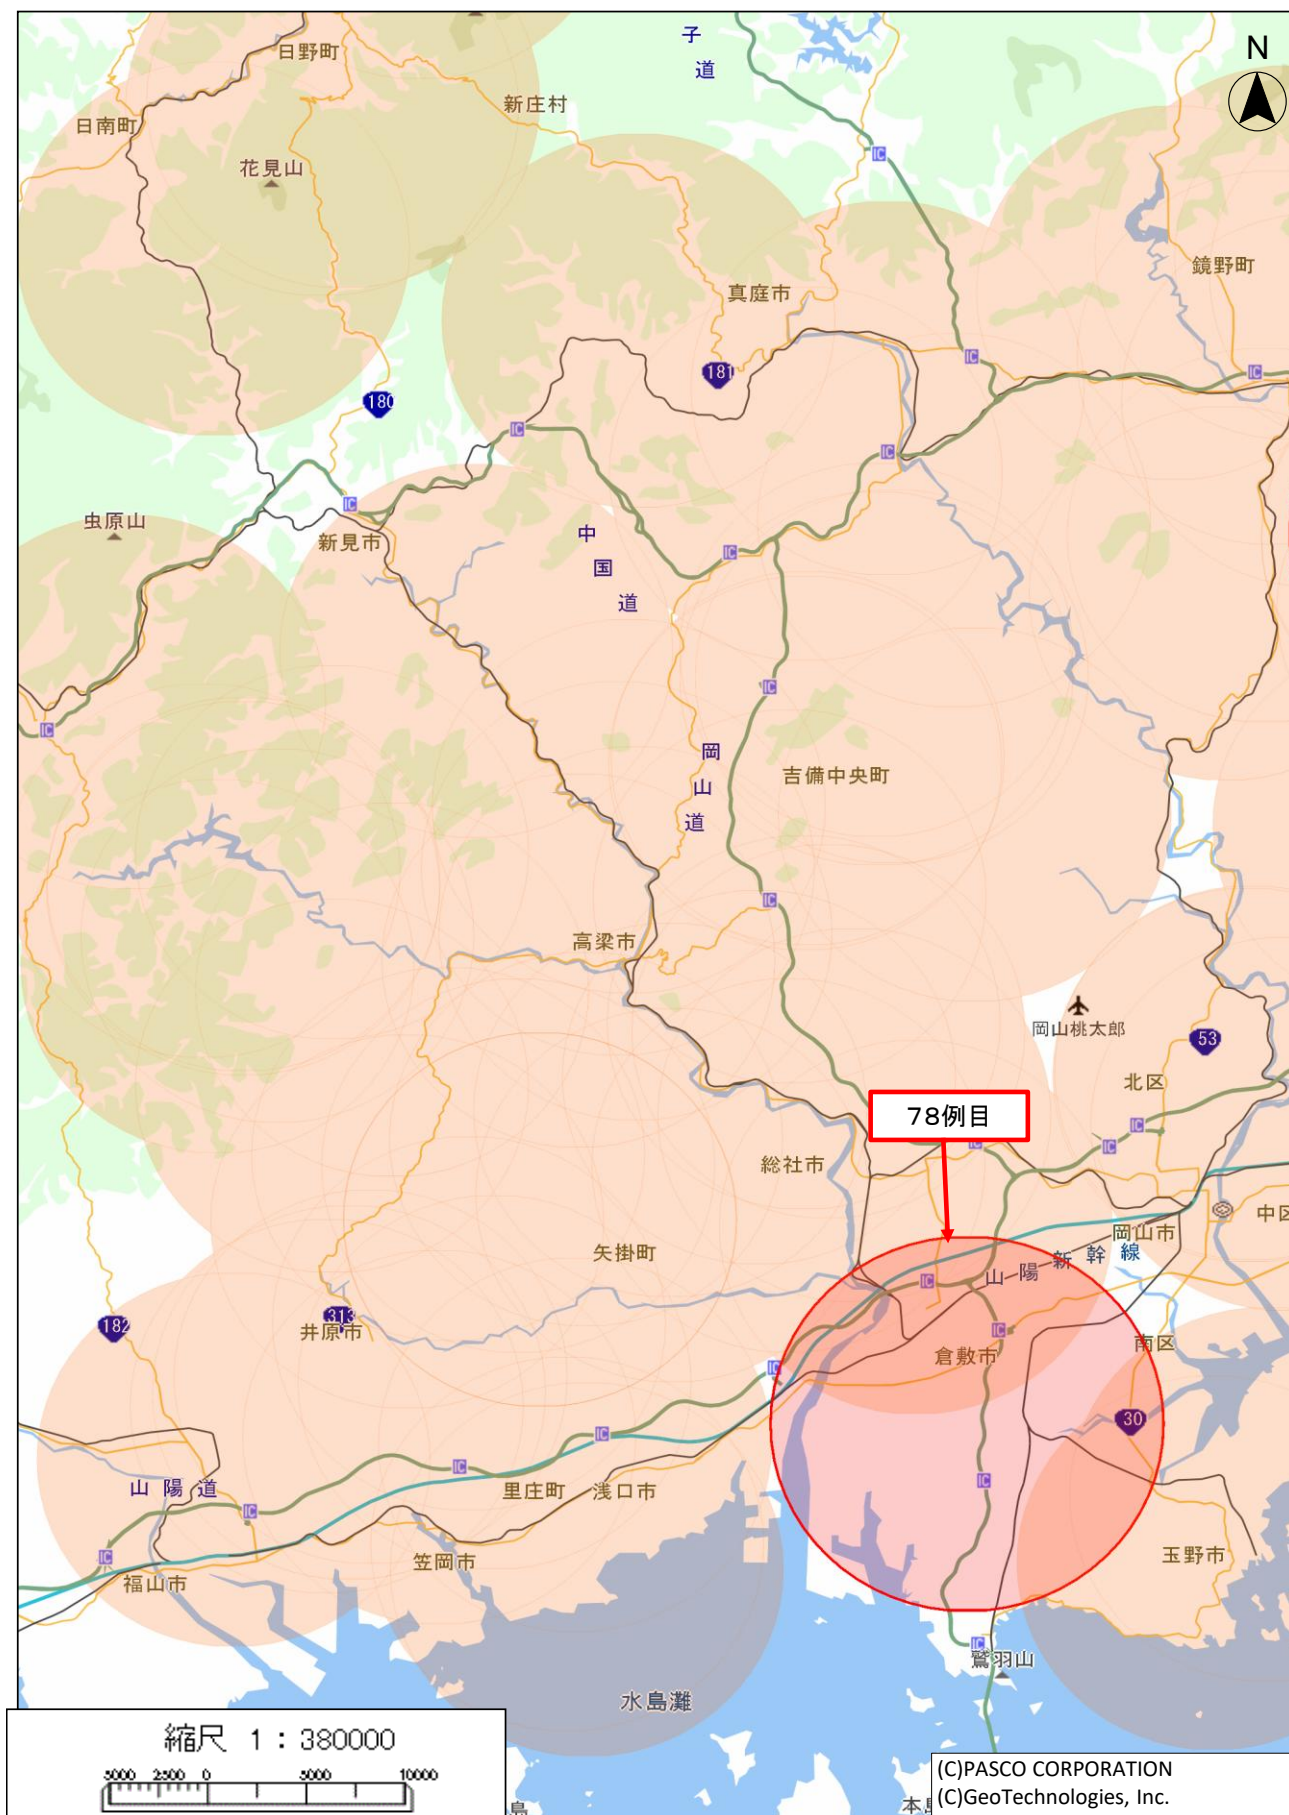

# 岡山県西部の感染確認区域

● : 感染確認区域