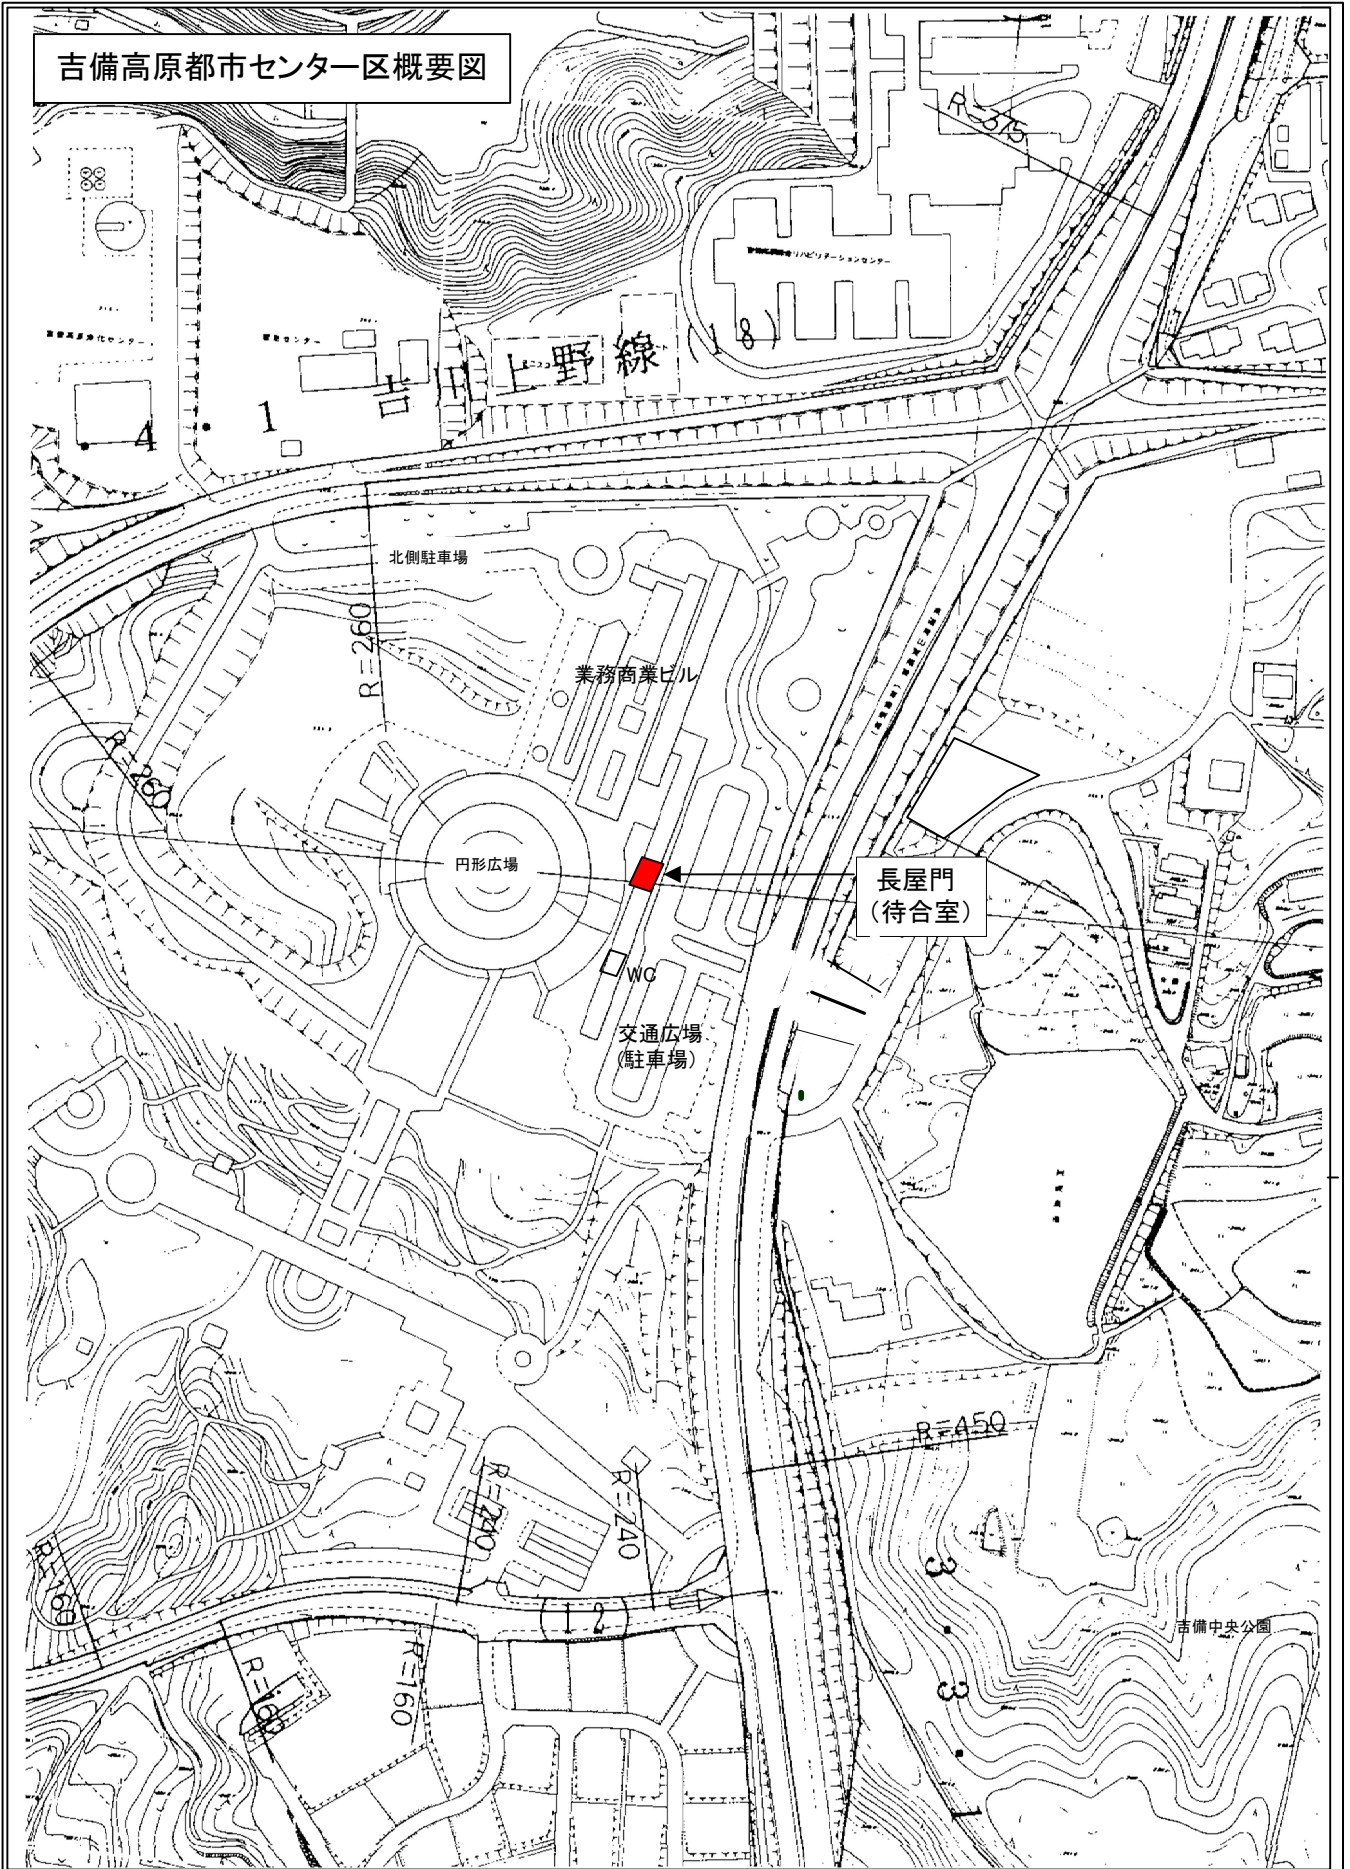

吉備高原都市センター区概要図

# 長屋門待合室平面図