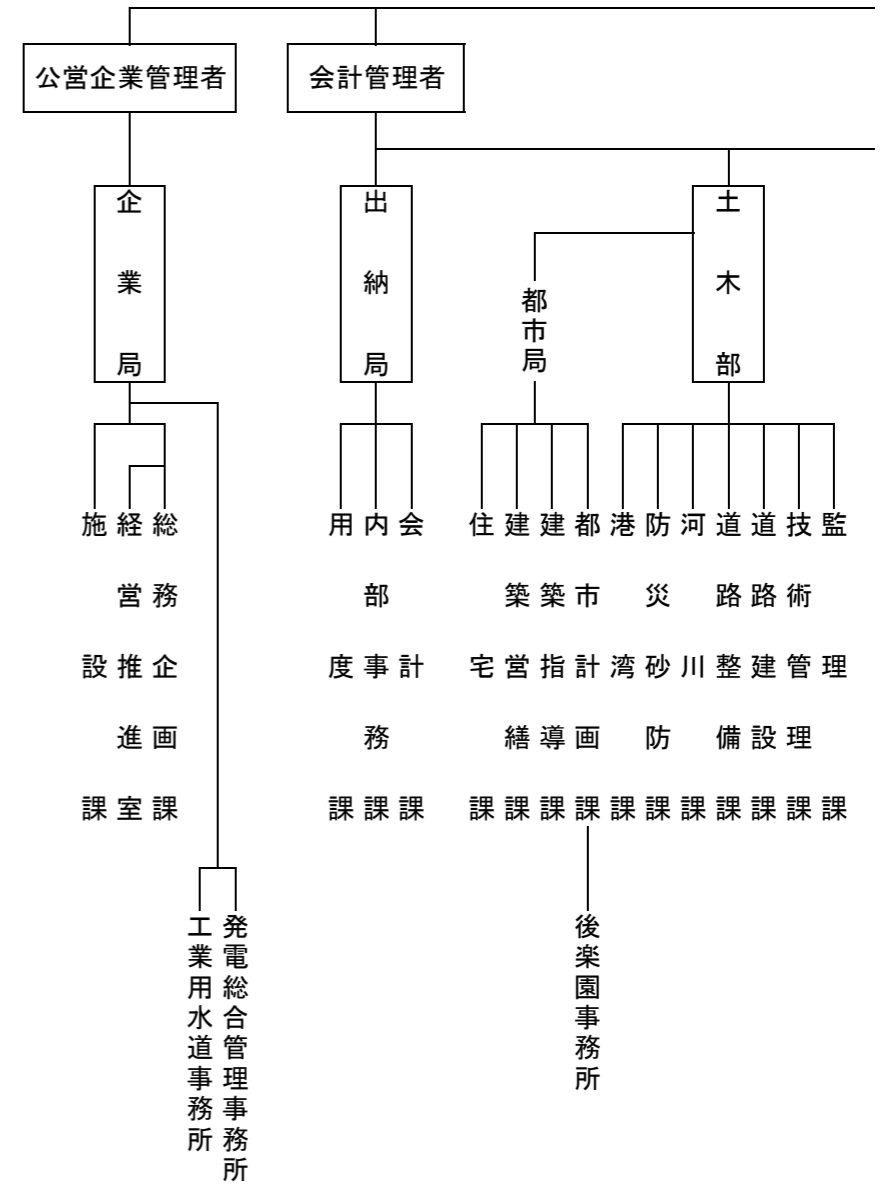

岡山県行政組織図（令和八年四月一日現在）

本庁組織
8部2局76課室216班等
（令和8年4月1日）

県民局組織図