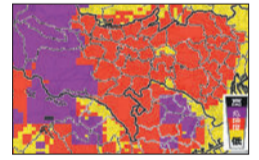

2 避難所や避難経路を確認

災害リスクを把握した後は、避難所の位置や避難経路を事前に確認することも重要です。

ハザードマップを確認して
いざというときにどう行動するか
イメージしておきましょう。

POINT

浸水の危険があるところでも、マンション上階など、浸水する深さよりも高いところに住んでいて、水や食料などの十分な備えがあれば、自宅に留まる「屋内安全確保」も有効です。安全な場所に身を寄せられる親戚や知人がいる場合は、親戚・知人宅への避難も検討しましょう。

3 実際に避難所まで歩いてみよう

避難する際に危険になる川、水路、崖などが
ないか、確認しておきましょう。

情報は どう集める? 情報収集ツールを活用しよう

災害が起きたとき、重要になるのが早めの情報収集。安全な場所へ避難するため、いち早く正確な情報を入手できるよう備えておきましょう。情報収集ツールを活用すれば、避難情報なども入手することができます。

家族や近所の人にも
教えてあげよう。

おかやま防災ポータル

- 県内の気象情報 (注意報、警報、気象レーダーなど)
 - 雨量情報
 - 河川水位情報
 - 避難情報
 - 土砂災害情報
 - 河川カメラ情報
- 岡山県 防災 検索

Yahoo!防災速報アプリ

- 緊急地震速報・地震情報
 - 豪雨予報
 - 大雨危険度
 - 熱中症情報
 - 自治体からの防災情報
- など

大雨・洪水などの危険度分布キキクル

大雨キキクルの画面
※土砂キキクル、浸水キキクル、洪水キキクルもあります。