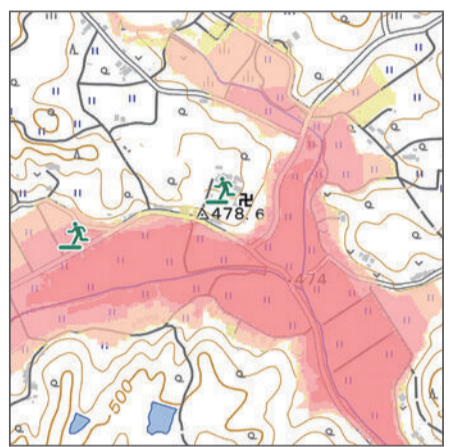

災害発生、または切迫

命の危険
安全な場所へ直ちに移動

どこに逃げる? ハザードマップをチェック!

災害から命を守るためには、日頃からの備えが大切です。いざというときに、焦らず行動できるよう、自宅や職場など身近な地域の災害リスクを調べておきましょう。

1 災害リスクを確認

ハザードマップは浸水や土砂災害などの災害リスクを地図上に示したものです。身近な地域のハザードマップを確認することは、自分と家族の命を守ることに繋がります。しかし、県内では約半数の人がこの大切な情報を見逃してしまっています。

命を守る第一歩
スマホで簡単
今すぐチェック!

各市町村のハザードマップ

〈想定される浸水深の凡例〉

20m~	
10~20m	
5.0~10m	2階の屋根以上が浸水する程度
3.0~5.0m	2階まで浸水する程度
0.5~3.0m	1階天井まで浸水する程度
0.0~0.5m	大人のひざまで浸かる程度

〈ハザードマップの例〉

出典:「ハザードマップポータルサイト」
ハザードマップポータルサイトを加工して作成

2 避難所や避難経路を確認

災害リスクを把握した後は、避難所の位置や避難経路を事前に確認することも重要です。

ハザードマップを確認して
いざというときにどう行動するか
イメージしておきましょう。

POINT

浸水の危険があるところでも、マンション上階など、浸水する深さよりも高いところに住んでいて、水や食料などの十分な備えがあれば、自宅に留まる「屋内安全確保」も有効です。安全な場所に身を寄せられる親戚や知人がいる場合は、親戚・知人宅への避難も検討しましょう。

3 実際に避難所まで歩いてみよう

避難する際に危険になる川、水路、崖などが
ないか、確認しておきましょう。

情報は どう集める? 情報収集ツールを活用しよう

災害が起きたとき、重要になるのが早めの情報収集。安全な場所へ避難するため、いち早く正確な情報を入手できるよう備えておきましょう。情報収集ツールを活用すれば、避難情報なども入手することができます。

家族や近所の人にも
教えてあげよう。

おかやま防災ポータル