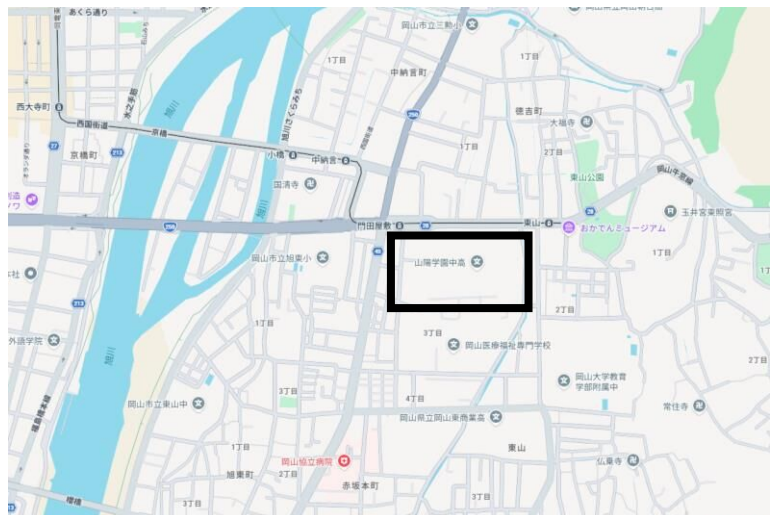

■ スポGOMIとは

スポーツ感覚で楽しみながらごみ拾いの活動を行うとともに、チームで協力して街をきれいにするイベントです。

■ 大会の目的

瀬戸内海の美しい自然を守るため、本大会ではごみの回収を通じて海へのごみ流入を減らすことを目的としています。参加者が楽しみながらごみ拾いを行い、適切なごみ処理への意識を高めるきっかけにしたいと考えています。

■ 日程

8:30～9:00	受付
9:00～9:30	開会式（開会挨拶・ルール説明・選手宣誓）
9:30～10:30	競技時間（60分間）※時間内に戻ってきて下さい
10:30～11:15	計量・集計 ※待ち時間中は地歴部生徒の海ごみに関する発表をご覧ください
11:15～11:30	閉会式（結果発表・表彰式・記念撮影）解散

■ 注意事項 ※注意事項をお読みいただいたうえでご参加下さい。

- ・参加申込は先着順で受け付けます。（定員30組90名に達し次第締め切ります）
- ・保険の付保および中止時の連絡のため、申込フォームには個人情報を入力して下さい。
- ・1チーム3名で構成して下さい。（2名以下での参加はできません）
- ・小学生以下が参加する場合は必ずチームに大人（18歳以上）を含めて下さい。
- ・自家用車は山陽学園中・高に駐車できますが、1チーム1台でお願いします。
- ・少雨決行（中止の場合は緊急連絡先へ午前7時まで連絡します）

【問い合わせ先】

山陽学園中学校・高等学校
地歴部（スポGOMI担当）井上
電話 086-272-1181
メール inoue_t@sanyogakuen.ed.jp

会場周辺地図