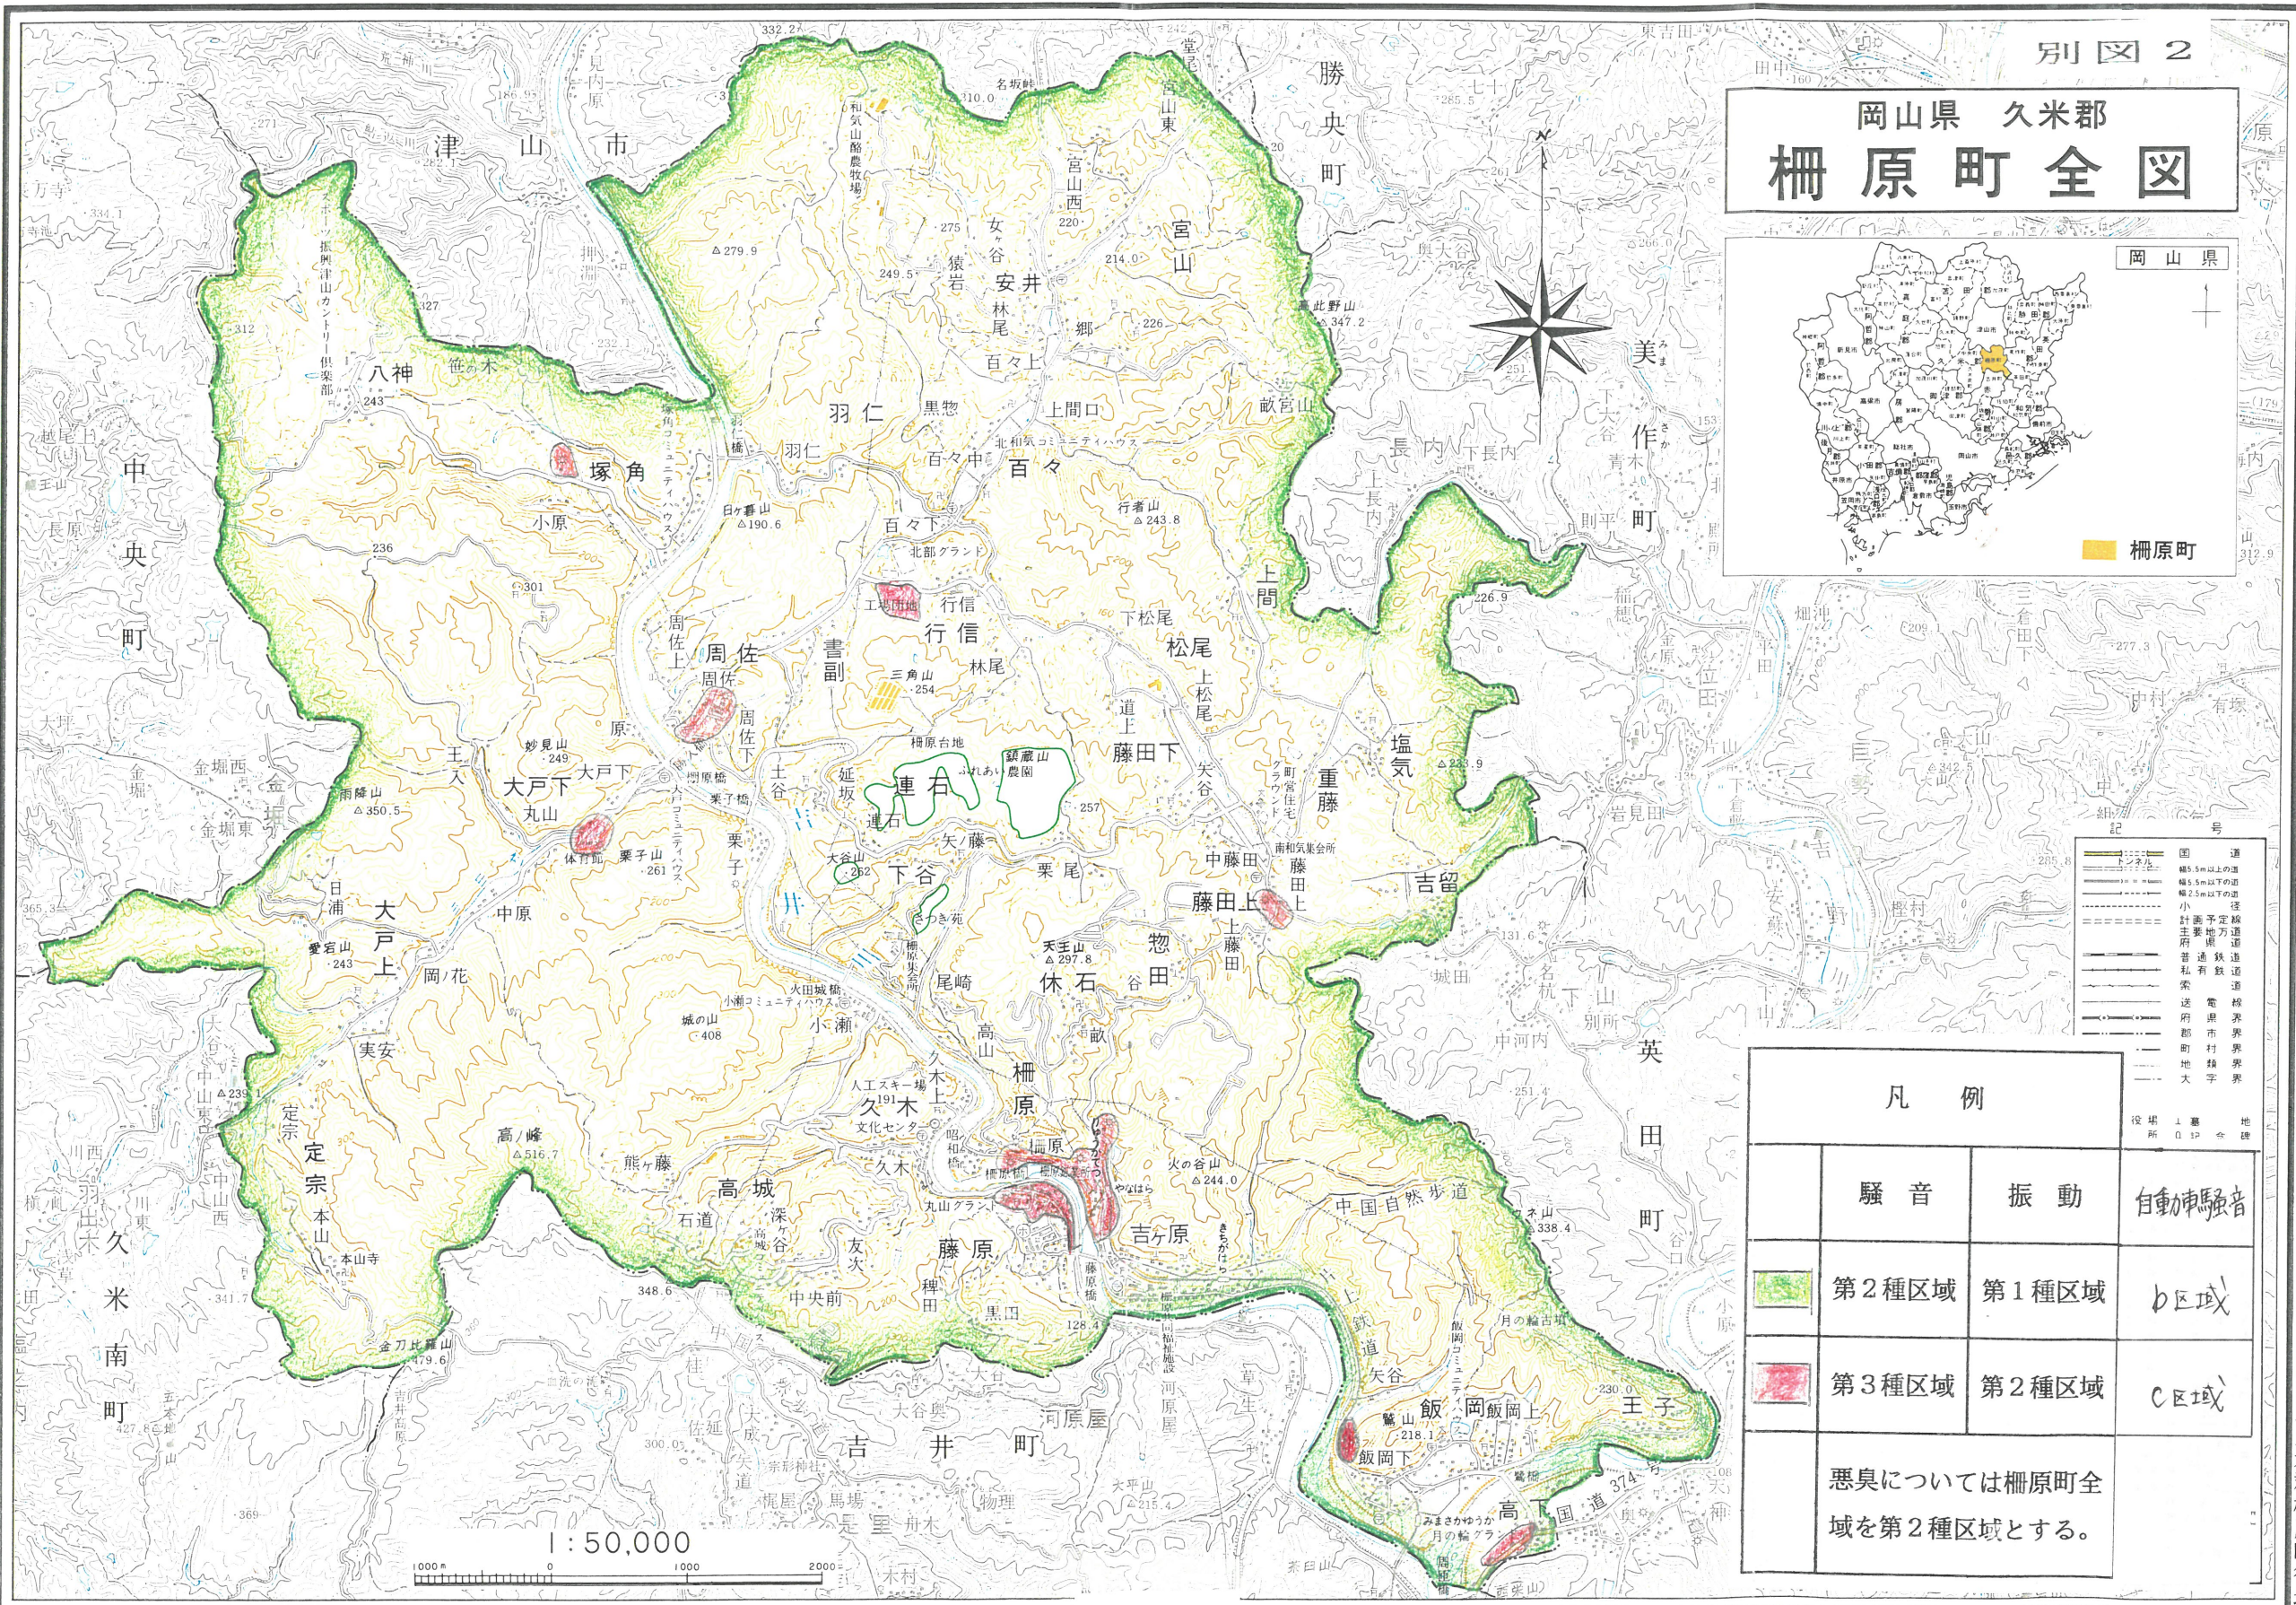

岡山県 久米郡 柵原町 全図

- 凡例
- 国道
 - 道幅5.5m以上の道
 - 道幅5.5m以下の道
 - 道幅2.5m以下の道
 - 小計
 - 計画予定
 - 主府管
 - 普通
 - 私有
 - 索道
 - 送配
 - 郡界
 - 市界
 - 町界
 - 大字界
 - 役場
 - 上
 - 下
 - 基
 - 地
 - 所
 - 印
 - 全
 - 地

凡例		
	騒音	振動
	第2種区域	第1種区域
	第3種区域	第2種区域
悪臭については柵原町全域を第2種区域とする。		
		自動車騒音
		B区域
		C区域