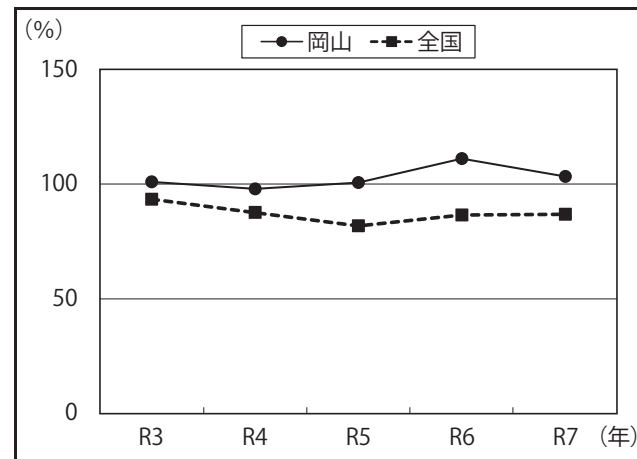

H-93 重要犯罪検挙率

順位	都道府県名	重要犯罪検挙率 (%)	(%)
1	宮崎	103.4	
2	岡山	103.3	
3	大分	103.1	
4	高知	101.4	
5	愛媛	100.0	
6	沖縄	99.0	
7	茨城	98.3	
8	岐阜	98.2	
9	山口	97.8	
10	香川	97.1	
11	新潟	97.0	
12	福井	96.6	
13	奈良	96.3	
14	和歌山	95.0	
15	富山	94.2	
16	兵庫	94.1	
17	長崎	93.9	
18	北海道	92.7	
19	埼玉	92.7	
20	群馬	91.4	
21	三重	89.9	
22	福島	89.1	
23	石川	89.0	
24	京都	88.6	
25	広島	87.9	
26	滋賀	87.6	
27	山形	87.5	
27	鳥取	87.5	
29	山梨	87.3	
30	岩手	87.3	
31	千葉	87.2	
32	徳島	87.2	
33	宮城	87.1	
34	栃木	87.0	
35	福岡	86.9	
	全国値	86.8	
36	秋田	86.0	
37	東京	85.8	
38	青森	84.7	
39	愛知	83.7	
40	神奈川	82.9	
41	島根	81.0	
42	長野	81.0	
43	佐賀	78.0	
44	熊本	77.7	
45	鹿児島	75.9	
46	大阪	74.7	
47	静岡	73.8	

<岡山県の推移>

年	R3	R4	R5	R6	R7
岡山	101.0	97.9	100.6	111.1	103.3
全国	93.4	87.6	81.8	86.5	86.8

H93

(%)

<重要犯罪認知件数>

年	R3	R4	R5	R6	R7
認知件数	104	145	159	144	212

(件)

<資料出所ほか>

☆重要犯罪とは、殺人、強盗、放火、不同意性交等、略取誘拐・人身売買及び不同意わいせつをいう。
 ・調査期間 令和7年(1.1~12.31)
 ・資料出所 警察庁「犯罪統計資料」