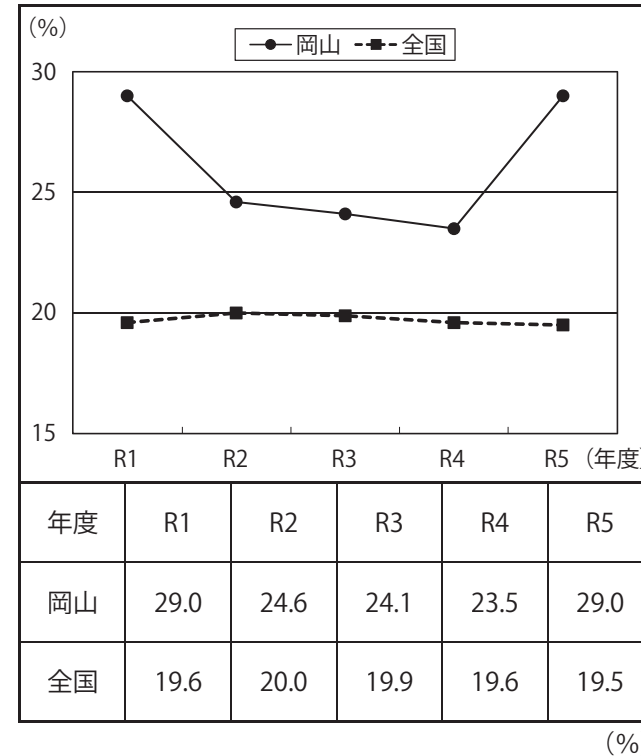

# G 家計・居住環境

## G-74 ごみのリサイクル率

順位	都道府県名	ごみのリサイクル率 (%)	(%)
1	岡山	29.0	
2	鳥取	28.2	
3	東京都	24.9	
4	埼玉県	24.3	
5	神奈川県	24.2	
6	北海道	22.8	
7	千葉県	22.6	
8	長野県	22.0	
9	愛知県	22.0	
10	山口県	21.6	
11	富山県	21.4	
12	福岡県	21.4	
13	広島県	20.6	
14	佐賀県	20.0	
15	茨城県	20.0	
16	島根県	19.9	
17	熊本県	19.8	
18	高知県	19.6	
	全国値	19.5	
19	三重県	19.5	
20	香川県	18.8	
21	新潟県	18.7	
22	大分県	18.1	
23	静岡県	17.9	
24	岐阜県	17.1	
25	宮崎県	16.6	
26	岩手県	16.4	
27	愛媛県	15.8	
28	長崎県	15.8	
29	徳島県	15.8	
30	滋賀県	15.7	
31	奈良県	15.7	
32	鹿児島県	15.6	
33	山梨県	15.6	
34	宮城県	15.3	
35	兵庫県	15.2	
36	栃木県	15.0	
37	沖縄県	14.9	
38	京都府	14.6	
39	群馬県	13.8	
40	秋田県	13.6	
41	山形県	13.4	
42	福島県	13.2	
43	石川県	12.9	
44	福井県	12.7	
45	青森県	12.6	
46	大阪府	12.6	
47	和歌山県	11.9	

＜岡山県の推移＞

G74

＜資料出所ほか＞

- 調査期間 令和5年度
- 算出方法 (直接資源化量+中間処理後再生利用量+集団回収量) ÷ (ごみ処理量+集団回収量) × 100
- 資料出所 環境省「一般廃棄物処理実態調査結果」