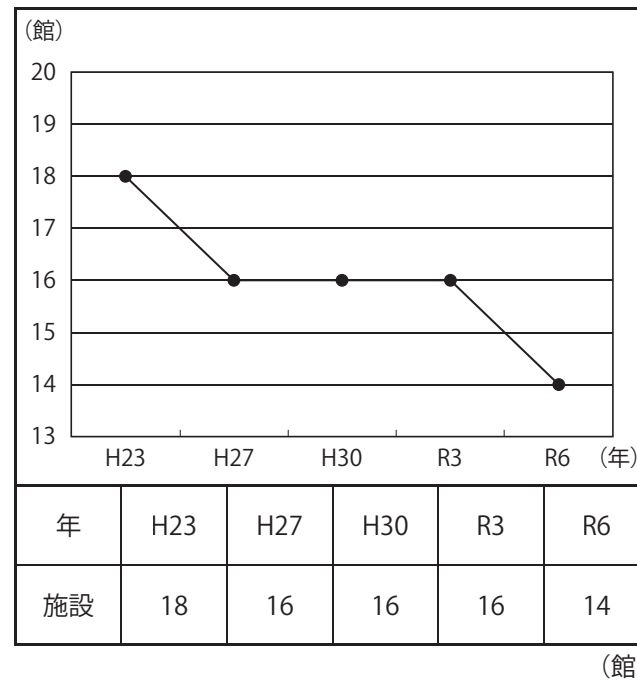

E-54 美術館数

順位	都道府県名	美術館数 (館)	(館)
1	東京都	54	
2	長野県	35	
3	愛知県	21	
4	神奈川県	18	
4	京都府	18	
6	北海道	17	
7	新潟県	16	
7	石川県	16	
9	静岡県	15	
10	岡山県	14	
11	栃木県	13	
11	富山県	13	
11	山梨県	13	
11	広島県	13	
15	群馬県	12	
16	千葉県	9	
16	兵庫県	9	
16	奈良県	9	
16	島根県	9	
16	福岡県	9	
16	鹿児島県	9	
22	山形県	8	
22	大阪府	8	
22	愛媛県	8	
25	埼玉県	7	
25	岐阜県	7	
25	香川県	7	
25	佐賀県	7	
29	福島県	6	
29	三重県	6	
29	滋賀県	6	
29	山口県	6	
33	宮城県	5	
33	福井県	5	
33	高知県	5	
36	岩手県	4	
36	茨城県	4	
36	熊本県	4	
39	青森県	3	
39	秋田県	3	
39	鳥取県	3	
39	長崎県	3	
39	大分県	3	
39	宮崎県	3	
45	和歌山県	2	
45	徳島県	2	
45	沖縄県	2	
	全国計	469	

<岡山県の推移>

E54

<資料出所ほか>

- 調査時点 令和6年10月1日(3年毎)
- 資料出所 文部科学省「社会教育調査」