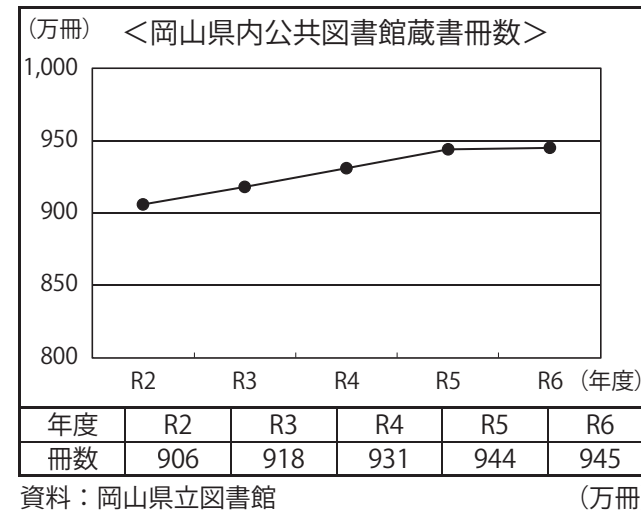

E-52 図書館数(人口10万人当たり)

順位	都道府県名	人口10万人当たり 図書館数(館)	(館)
1	山梨	6.58	
2	山根	6.39	
3	高知	6.10	
4	長野	6.04	
5	鳥取	5.65	
6	富山	5.62	
7	秋田	5.47	
8	福井	5.01	
9	山口	4.37	
10	鹿児島	4.18	
11	岩手	4.10	
12	徳島	4.08	
13	福島	4.07	
14	岐阜	3.97	
15	佐賀	3.93	
16	山形	3.86	
17	岡山	3.77	
18	滋賀	3.71	
19	新潟	3.67	
20	香川	3.49	
21	石川	3.46	
22	愛媛	3.45	
23	北海道	3.29	
24	宮崎	3.29	
25	広島	3.28	
26	長崎	3.20	
27	和歌山	3.18	
28	熊本	3.12	
29	青森	3.09	
30	群馬	3.07	
31	大分	3.04	
32	栃木	2.97	
33	東京都	2.81	
	全国値	2.75	
34	京都	2.74	
35	静岡	2.72	
36	三重	2.69	
37	奈良	2.57	
38	沖縄	2.52	
39	茨城	2.39	
40	埼玉	2.37	
41	千葉	2.32	
42	福岡	2.26	
43	兵庫	2.04	
44	大阪	1.76	
45	宮城	1.56	
46	愛知	1.26	
47	神奈川	0.92	

<岡山県の推移>

E52

<資料出所ほか>

- 調査時点 令和6年10月1日(3年毎)
- 算出方法 図書館数÷総人口×100,000
- 資料出所 文部科学省「社会教育調査」
総人口は、総務省「人口推計」(令和6年10月1日時点)を使用