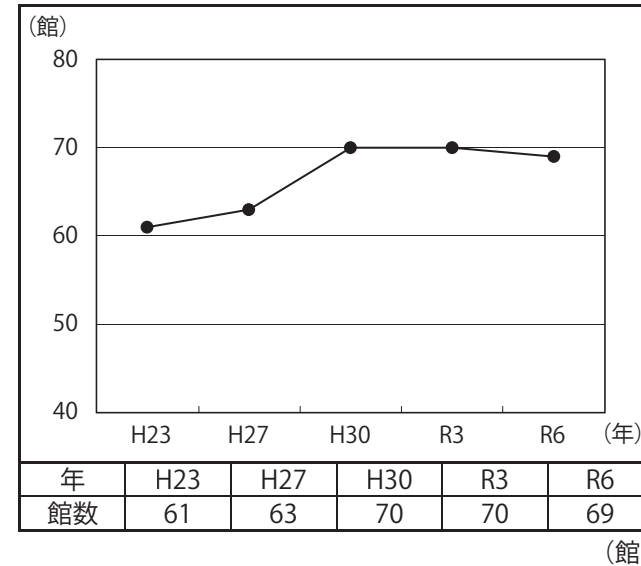

E-52 図書館数(人口10万人当たり)

順位	都道府県名	人口10万人当たり 図書館数(館)	(館)
1	山梨	6.58	
2	山根	6.39	
3	高知	6.10	
4	長野	6.04	
5	鳥取	5.65	
6	富山	5.62	
7	秋田	5.47	
8	福井	5.01	
9	山口	4.37	
10	鹿児島	4.18	
11	岩手	4.10	
12	徳島	4.08	
13	福島	4.07	
14	岐阜	3.97	
15	佐賀	3.93	
16	山形	3.86	
17	岡山	3.77	
18	滋賀	3.71	
19	新潟	3.67	
20	香川	3.49	
21	石川	3.46	
22	愛媛	3.45	
23	北海道	3.29	
24	宮崎	3.29	
25	広島	3.28	
26	長崎	3.20	
27	和歌山	3.18	
28	熊本	3.12	
29	青森	3.09	
30	群馬	3.07	
31	大分	3.04	
32	栃木	2.97	
33	東京都	2.81	
	全国値	2.75	
34	京都	2.74	
35	静岡	2.72	
36	三重	2.69	
37	奈良	2.57	
38	沖縄	2.52	
39	茨城	2.39	
40	埼玉	2.37	
41	千葉	2.32	
42	福岡	2.26	
43	兵庫	2.04	
44	大阪	1.76	
45	宮城	1.56	
46	愛知	1.26	
47	神奈川	0.92	

<岡山県の推移>

E52

<資料出所ほか>

- 調査時点 令和6年10月1日(3年毎)
- 算出方法 図書館数÷総人口×100,000
- 資料出所 文部科学省「社会教育調査」
総人口は、総務省「人口推計」(令和6年10月1日時点)を使用