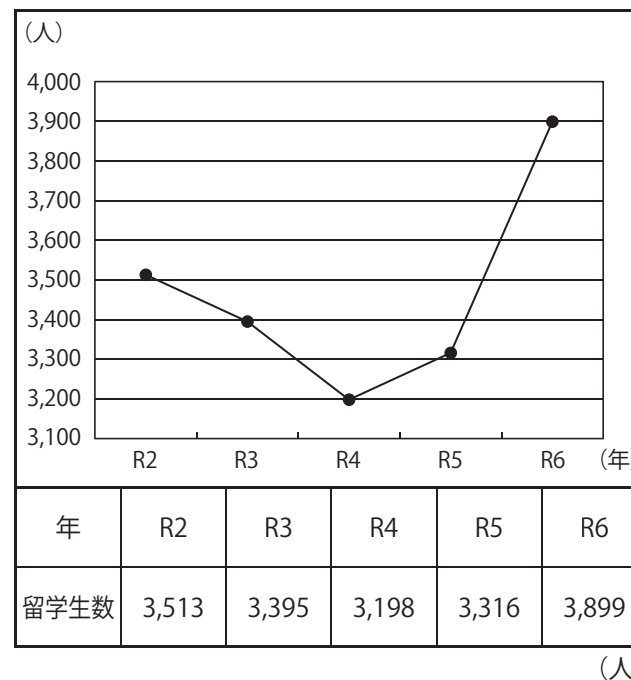

E-51 外国人留学生数（人口10万人当たり）

順位	都道府県名	人口10万人当たり 外国人留学生数(人)	(人)
1	東京	827.9	
2	京都	714.3	
3	大阪	397.2	
4	福岡	375.2	
5	大分	346.9	
6	兵庫	276.4	
	全国値	272.0	
7	宮城	249.2	
8	千葉	249.1	
9	山梨	230.9	
10	沖縄	228.3	
11	石川	214.1	
12	岡山	212.9	
13	長崎	193.8	
14	茨城	190.7	
15	愛知	186.3	
16	埼玉	183.1	
17	広島	182.5	
18	群馬	178.1	
19	栃木	176.7	
20	神奈川	157.4	
21	奈良	145.8	
22	静岡	141.9	
23	佐賀	131.0	
24	岐阜	129.8	
25	山口	122.2	
26	滋賀	109.7	
27	新潟	107.2	
28	福井	106.5	
29	北海道	100.2	
30	三重	99.3	
31	徳島	97.2	
32	熊本	85.8	
33	和歌山	83.4	
34	香川	79.0	
35	長野	76.9	
36	島根	76.0	
37	鳥取	70.8	
38	福島	66.7	
39	鹿児島	63.6	
40	秋田	56.9	
41	宮崎	53.4	
42	富山	51.5	
43	高知	50.5	
44	愛媛	42.6	
45	岩手	40.7	
46	青森	36.6	
47	山形	31.5	

<岡山県の推移>

E51

<資料出所ほか>

☆ここでいう留学生とは、いわゆる「留学ビザ」により、我が国の大学（大学院を含む。）、短期大学、高等専門学校、専修学校（専門課程）、我が国の大学に入学するための準備教育課程を設置する教育施設及び日本語教育機関において教育を受ける外国人学生のこと

- ・調査時点 令和6年5月1日
- ・算出方法 外国人留学生数÷総人口×100,000
- ・資料出所 (独)日本学生支援機構「外国人留学生在籍状況調査」

総人口は、総務省「人口推計」（令和6年10月1日時点）を使用