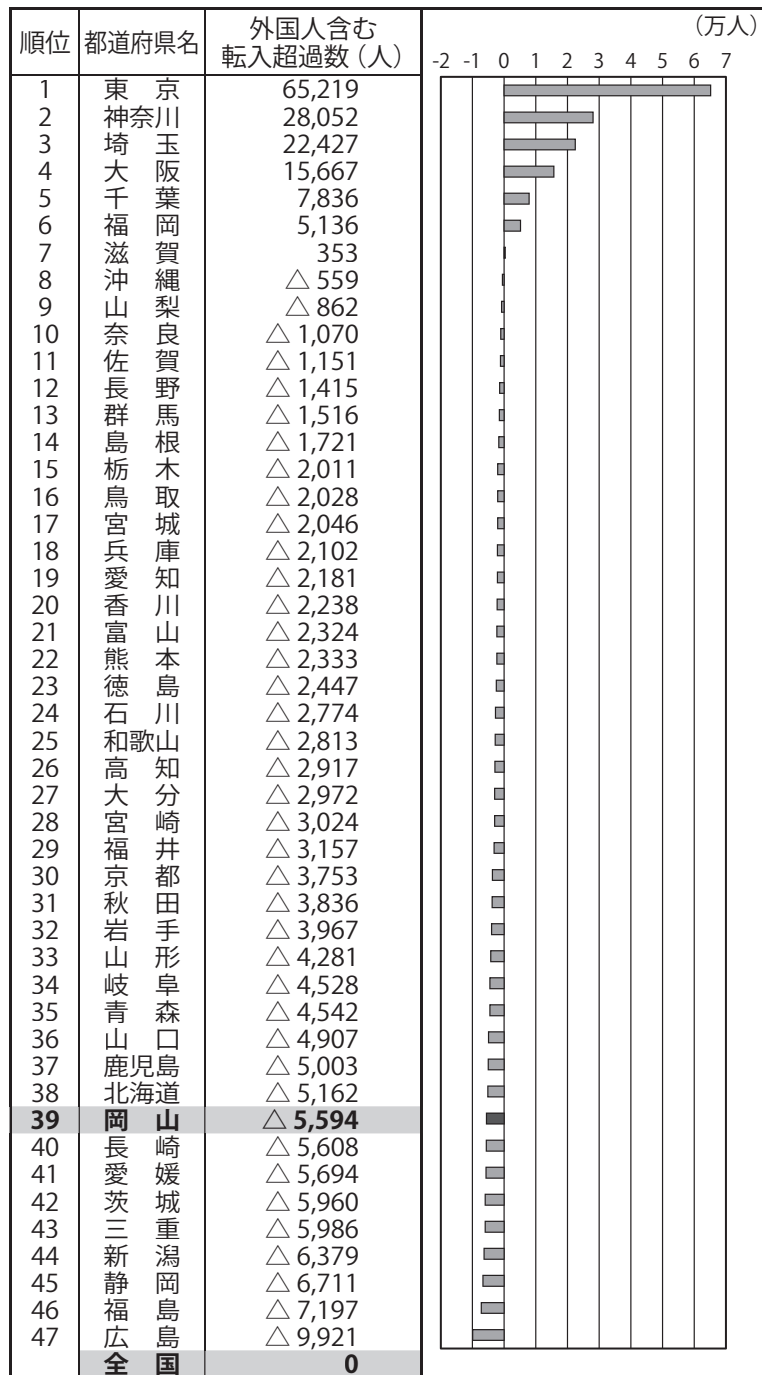

B-17 都道府県間の人口移動状況

(参考) 日本人のみの場合は、33位。

<岡山県の推移>

B17

(参考) 国外移動を含む人口移動状況

岡山県の順位は27位
※国外移動には、職権による住民票の記載、削除等を含まない。(人)

<資料出所ほか>

- ・調査期間 令和7年(1.1~12.31)
- ・資料出所 総務省「住民基本台帳人口移動報告」