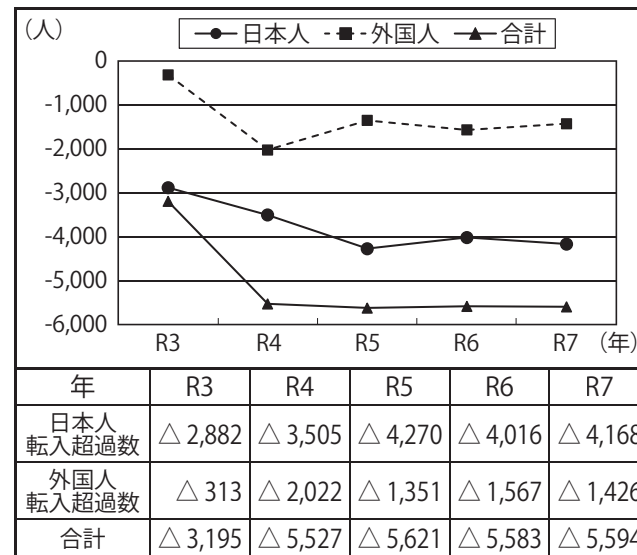

B-17 都道府県間の人口移動状況

(参考) 日本人のみの場合は、33位。

<岡山県の推移>

B17

(参考) 国外移動を含む人口移動状況

岡山県の順位は27位
※国外移動には、職権による住民票の記載、削除等を含まない。(人)

<資料出所ほか>

- ・調査期間 令和7年(1.1~12.31)
- ・資料出所 総務省「住民基本台帳人口移動報告」