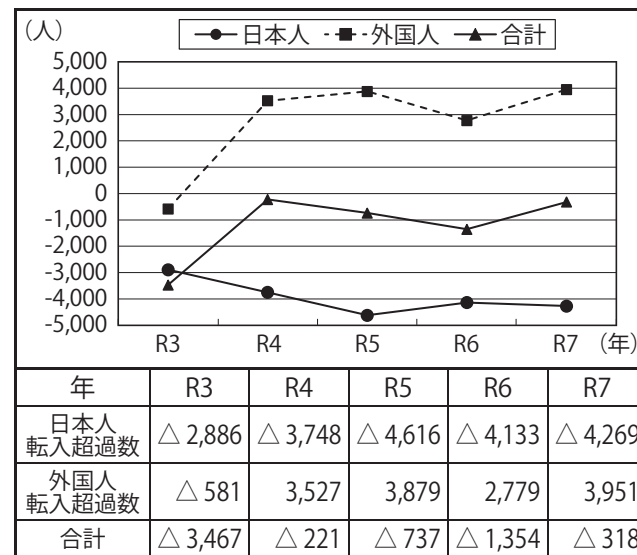

B-17 都道府県間の人口移動状況

(参考) 日本人のみの場合は、33位。

<岡山県の推移>

B17

(参考) 国外移動を含む人口移動状況

岡山県の順位は27位
※国外移動には、職権による住民票の記載、削除等を含まない。(人)

<資料出所ほか>

- ・調査期間 令和7年(1.1~12.31)
- ・資料出所 総務省「住民基本台帳人口移動報告」