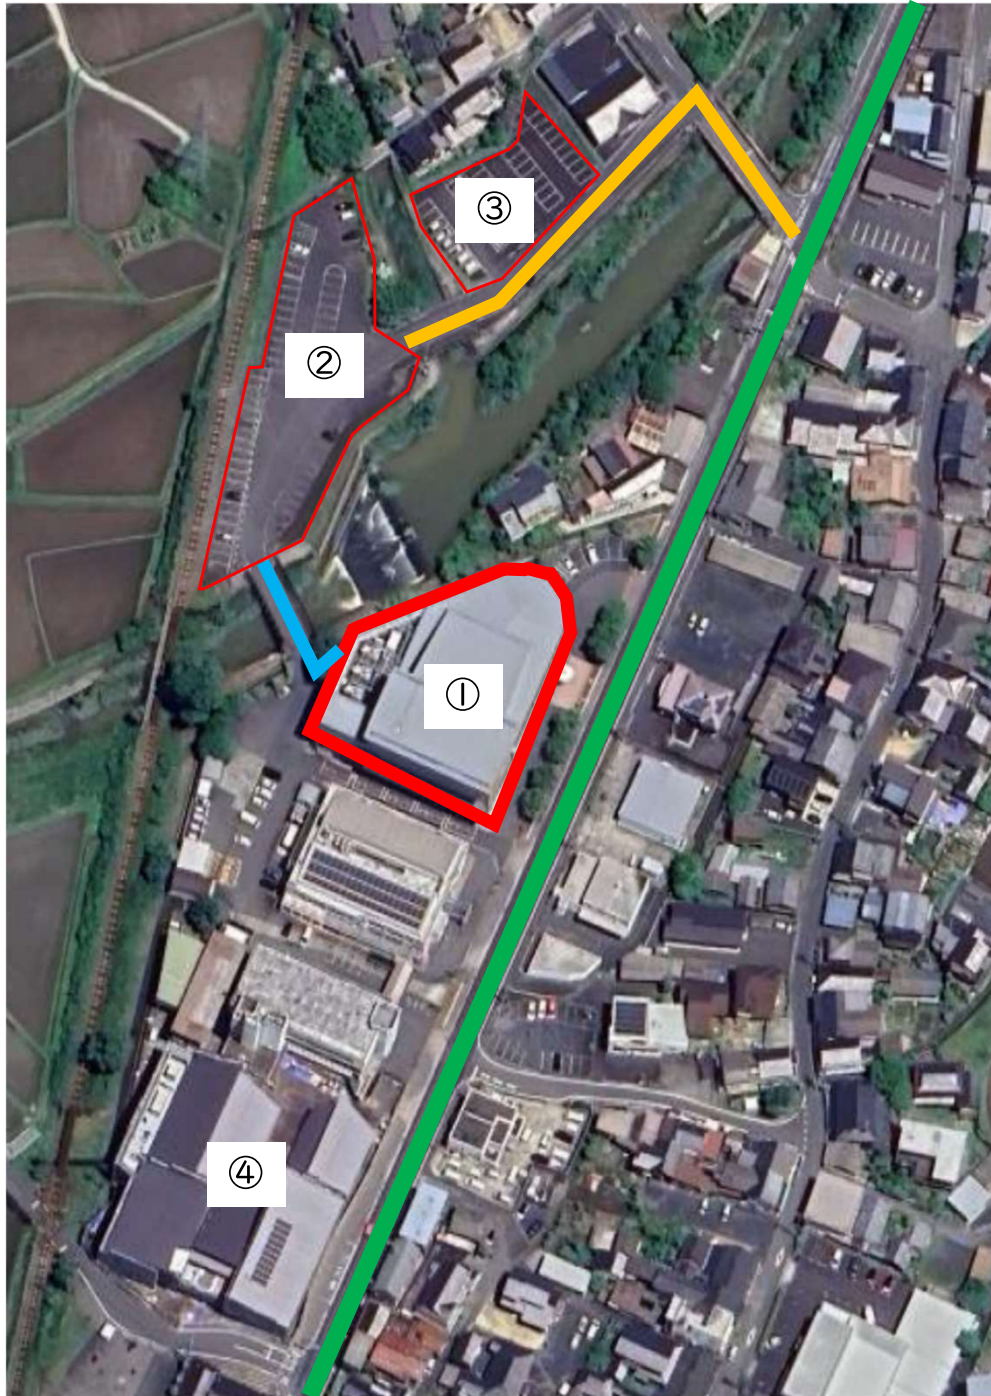

森林研究所成果発表会会場(変更後)

- ① 文化センター(会場)
- ② 第1駐車場
- ③ 第2駐車場
- ④ 久米南町役場
- 黄色線 駐車場進入路
- 青線 経路(駐車場~会場)
- 緑線 国道53号

駐車場進入路

橋を渡った後すぐ左折

駐車場進入路
(R53分岐点)

津山→岡山

岡山→津山

厨橋交差点を西方面

駐車場～文化センター入口