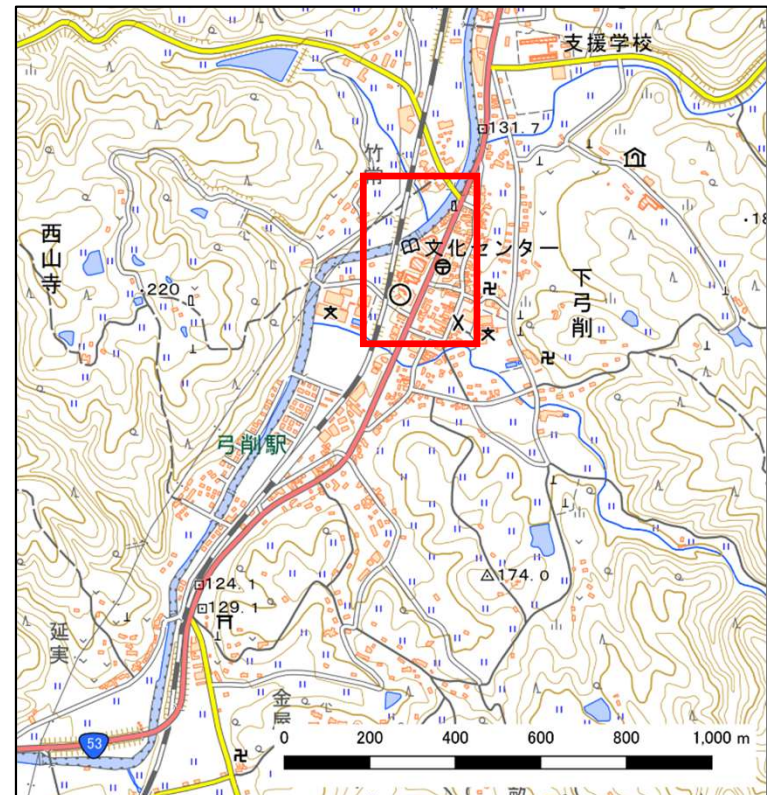

森林研究所成果発表会会場(変更後)

- ① 文化センター(会場)
- ② 第1駐車場
- ③ 第2駐車場
- ④ 久米南町役場
- 黄色線 駐車場進入路
- 青線 経路(駐車場~会場)
- 緑線 国道53号

駐車場進入路

橋を渡った後すぐ左折

駐車場進入路
(R53分岐点)

津山→岡山

岡山→津山

厨橋交差点を西方面

駐車場～文化センター入口