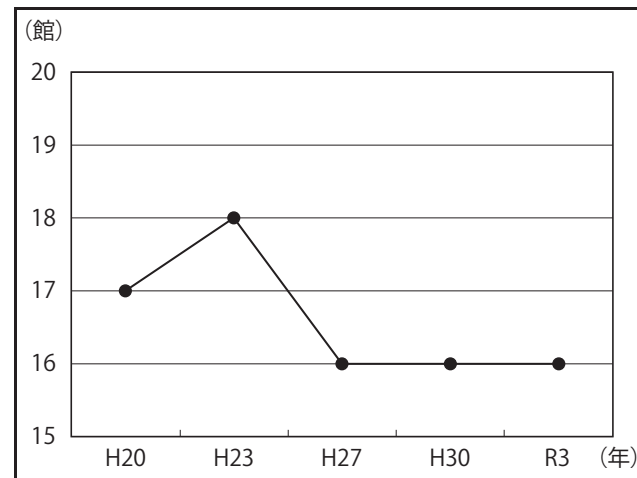

E-54 美術館数

順位	都道府県名	美術館数 (館)	(館)
1	東京	45	
2	長野	39	
3	北海道	18	
3	愛知	18	
5	神奈川	17	
<b>6</b>	<b>岡山</b>	<b>16</b>	
6	石川	16	
6	静岡	16	
6	新潟	16	
10	京都	15	
11	群馬	13	
11	富山	13	
11	広島	13	
14	栃木	11	
15	山梨	10	
15	山梨	10	
15	大阪	10	
15	大島	10	
19	愛媛	9	
19	鹿児島	9	
21	兵庫	8	
21	山口	8	
21	福岡	8	
24	茨城	7	
24	埼玉	7	
24	岐阜	7	
24	奈良	7	
24	佐賀	7	
29	宮城	6	
29	福井	6	
29	三重	6	
29	滋賀	6	
29	香川	6	
34	山形	5	
34	福島	5	
34	高知	5	
37	岩手	4	
38	秋田	3	
38	鳥取	3	
38	熊本	3	
38	大分	3	
38	宮崎	3	
43	青森	2	
43	徳島	2	
43	長崎	2	
43	沖縄	2	
47	和歌山	1	
	<b>全国計</b>	<b>456</b>	

<岡山県の推移>

年	H20	H23	H27	H30	R3
施設	17	18	16	16	16

E54

(館)

<資料出所ほか>

- 調査時点 令和3年10月1日
- 資料出所 文部科学省「社会教育調査」