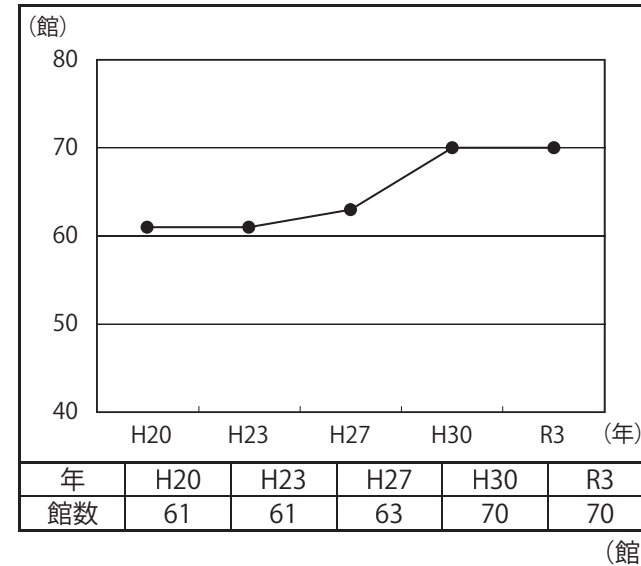

E-52 図書館数(人口10万人当たり)

順位	都道府県名	人口10万人当たり 図書館数(館)	(館)
1	山梨	6.58	
2	長野	6.20	
3	島根	6.17	
4	高知	5.85	
5	鳥取	5.47	
6	富山	5.46	
7	秋田	5.19	
8	福井	4.87	
9	山口	4.14	
10	徳島	4.07	
11	鹿児島	4.00	
12	岩手	3.93	
13	福島	3.92	
14	佐賀	3.85	
15	山形	3.79	
16	岡山	3.73	
17	岐阜	3.67	
18	石川	3.64	
19	新潟	3.63	
20	滋賀	3.62	
21	愛媛	3.33	
22	宮崎	3.20	
23	香川	3.18	
24	北海道	3.18	
25	広島	3.09	
26	長崎	3.08	
27	熊本	3.01	
28	大分	2.96	
29	和歌山	2.96	
30	群馬	2.91	
31	青森	2.87	
32	栃木	2.86	
33	東京	2.86	
	全国値	2.71	
34	三重	2.68	
35	静岡	2.66	
36	沖縄	2.66	
37	京都	2.65	
38	奈良	2.51	
39	埼玉	2.37	
40	茨城	2.35	
41	千葉	2.29	
42	福岡	2.22	
43	兵庫	1.97	
44	大阪	1.76	
45	宮城	1.53	
46	愛知	1.29	
47	神奈川	0.92	

<岡山県の推移>

E52

<資料出所ほか>

- 調査時点 令和3年10月1日
- 算出方法 図書館数÷総人口×100,000
- 資料出所 文部科学省「社会教育調査」
総人口は、総務省「人口推計」(令和3年10月1日時点)を使用