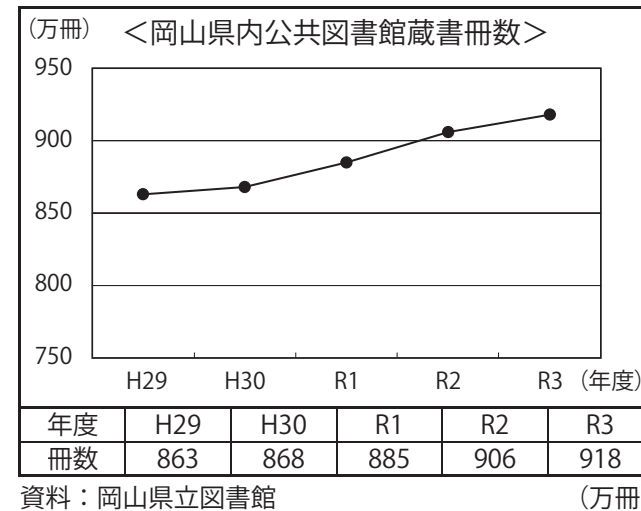

E-52 図書館数(人口10万人当たり)

順位	都道府県名	人口10万人当たり 図書館数(館)	(館)
1	山梨	6.58	
2	長野	6.20	
3	島根	6.17	
4	高知	5.85	
5	鳥取	5.47	
6	富山	5.46	
7	秋田	5.19	
8	福井	4.87	
9	山口	4.14	
10	徳島	4.07	
11	鹿児島	4.00	
12	岩手	3.93	
13	福島	3.92	
14	佐賀	3.85	
15	山形	3.79	
16	岡山	3.73	
17	岐阜	3.67	
18	石川	3.64	
19	新潟	3.63	
20	滋賀	3.62	
21	愛媛	3.33	
22	宮崎	3.20	
23	香川	3.18	
24	北海道	3.18	
25	広島	3.09	
26	長崎	3.08	
27	熊本	3.01	
28	大分	2.96	
29	和歌山	2.96	
30	群馬	2.91	
31	青森	2.87	
32	栃木	2.86	
33	東京	2.86	
	全国値	2.71	
34	三重	2.68	
35	静岡	2.66	
36	沖縄	2.66	
37	京都	2.65	
38	奈良	2.51	
39	埼玉	2.37	
40	茨城	2.35	
41	千葉	2.29	
42	福岡	2.22	
43	兵庫	1.97	
44	大阪	1.76	
45	宮城	1.53	
46	愛知	1.29	
47	神奈川	0.92	

<岡山県の推移>

E52

<資料出所ほか>

- 調査時点 令和3年10月1日
- 算出方法 図書館数÷総人口×100,000
- 資料出所 文部科学省「社会教育調査」
総人口は、総務省「人口推計」(令和3年10月1日時点)を使用