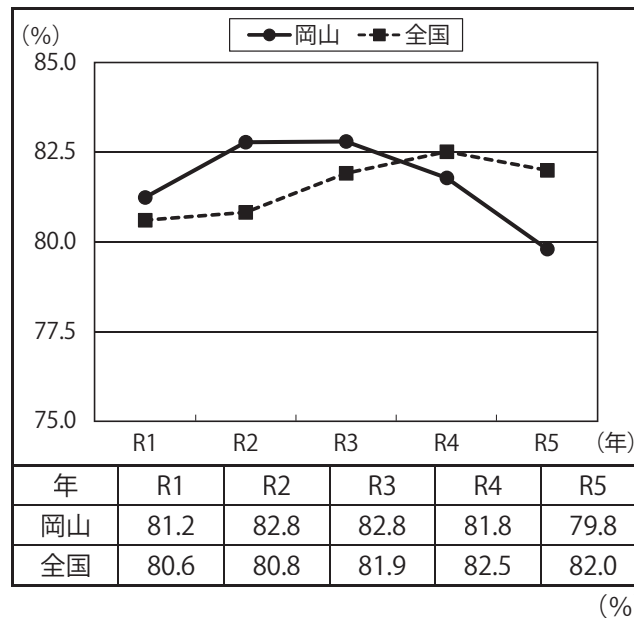

E-43 県内就職率（高等学校卒業後の状況）

順位	都道府県名	県内就職率 (%)	(%)
1	愛知	94.86	
2	富山	94.68	
3	北海道	94.12	
4	滋賀	91.17	
5	石川	91.11	
6	静岡	91.07	
7	大阪	90.61	
8	新潟	90.60	
9	福井	89.85	
10	長野	89.82	
11	山梨	87.92	
12	三重	87.49	
13	広島	87.39	
14	茨城	86.69	
15	東京	86.55	
16	群馬	86.01	
17	香川	85.22	
18	兵庫	83.88	
19	福島	83.49	
20	山口	83.20	
	全国値	82.00	
21	神奈川	81.52	
22	宮城	81.47	
23	栃木	81.37	
24	千葉	81.22	
25	福岡	81.15	
26	岡山	79.80	
27	愛媛	79.78	
28	山形	79.46	
29	京都	78.40	
30	島根	77.99	
31	和歌山	77.30	
32	徳島	76.90	
33	大分	76.53	
34	鳥取	76.23	
35	岐阜	75.96	
36	秋田	74.07	
37	岩手	72.54	
38	沖縄	72.11	
39	高知	70.77	
40	埼玉	70.15	
41	長崎	69.59	
42	奈良	66.20	
43	佐賀	65.80	
44	宮崎	63.82	
45	熊本	63.23	
46	鹿児島	63.16	
47	青森	61.71	

<岡山県の推移>

E43

<高校卒業後の県外就職先県別割合>

<資料出所ほか>

- ・調査時点 令和5年5月1日
- ・算出方法 $\frac{\text{就職者数} - \text{県外就職者}}{\text{就職者数}} \times 100$
- ・資料出所 文部科学省「学校基本調査」
- ・就職者には、就職進学者を含む。
- ・令和5年3月に高等学校を卒業した者の状況