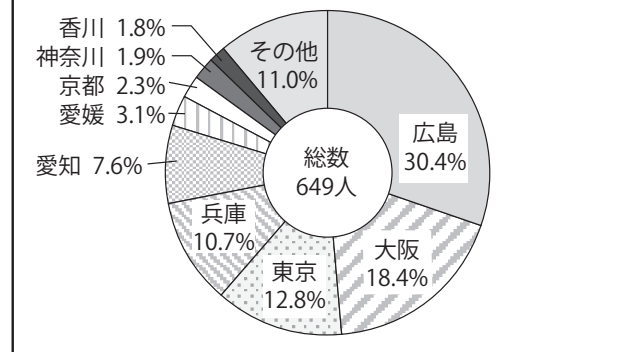

E-43 県内就職率（高等学校卒業後の状況）

順位	都道府県名	県内就職率 (%)	(%)
1	愛知	94.86	
2	富山	94.68	
3	北海道	94.12	
4	滋賀	91.17	
5	石川	91.11	
6	静岡	91.07	
7	大阪	90.61	
8	新潟	90.60	
9	福井	89.85	
10	長野	89.82	
11	山梨	87.92	
12	三重	87.49	
13	広島	87.39	
14	茨城	86.69	
15	東京	86.55	
16	群馬	86.01	
17	香川	85.22	
18	兵庫	83.88	
19	福島	83.49	
20	山口	83.20	
	全国値	82.00	
21	神奈川	81.52	
22	宮城	81.47	
23	栃木	81.37	
24	千葉	81.22	
25	福岡	81.15	
26	岡山	79.80	
27	愛媛	79.78	
28	山形	79.46	
29	京都	78.40	
30	島根	77.99	
31	和歌山	77.30	
32	徳島	76.90	
33	大分	76.53	
34	鳥取	76.23	
35	岐阜	75.96	
36	秋田	74.07	
37	岩手	72.54	
38	沖縄	72.11	
39	高知	70.77	
40	埼玉	70.15	
41	長崎	69.59	
42	奈良	66.20	
43	佐賀	65.80	
44	宮崎	63.82	
45	熊本	63.23	
46	鹿児島	63.16	
47	青森	61.71	

<岡山県の推移>

E43

<高校卒業後の県外就職先県別割合>

<資料出所ほか>

- ・調査時点 令和5年5月1日
- ・算出方法 $\frac{\text{就職者数} - \text{県外就職者}}{\text{就職者数}} \times 100$
- ・資料出所 文部科学省「学校基本調査」
- ・就職者には、就職進学者を含む。
- ・令和5年3月に高等学校を卒業した者の状況