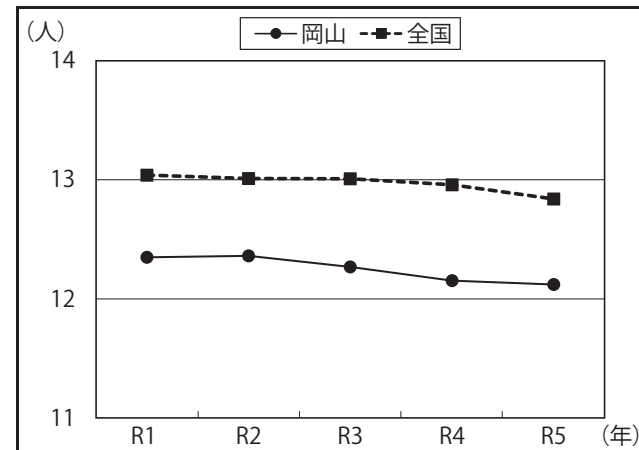

* E-42 中学校生徒数(教員1人当たり)

順位	都道府県名	教員1人当たり 中学校生徒数(人)	(人)
1	高知	8.46	
2	島根	9.19	
3	青森	9.81	
4	秋田	9.998	
5	和歌山	10.001	
6	徳島	10.19	
7	鳥取	10.31	
8	岩手	10.40	
9	北海道	10.51	
10	鹿児島	10.64	
11	長崎	10.73	
12	佐賀	10.84	
13	福島	10.90	
14	新潟	11.15	
15	山梨	11.20	
16	福井	11.20	
17	宮崎	11.22	
18	長野	11.35	
19	山口	11.49	
20	大分	11.70	
21	宮城	11.81	
22	山形	11.82	
23	熊本	11.90	
24	愛媛	12.06	
25	茨城	12.10	
26	岡山	12.12	
27	奈良	12.15	
28	群馬	12.19	
29	三重	12.31	
30	香川	12.35	
31	京都	12.38	
32	富山	12.44	
33	栃木	12.45	
34	岐阜	12.52	
35	大分	12.61	
36	沖縄	12.63	
	全国値	12.84	
37	滋賀	12.97	
38	広島	13.24	
39	石川	13.27	
40	兵庫	13.58	
41	福岡	13.62	
42	静岡	13.85	
43	千葉	14.33	
44	愛知	14.61	
45	埼玉	14.65	
46	神奈川	15.09	
47	東京都	15.40	

<岡山県の推移>

年	R1	R2	R3	R4	R5
岡山	12.35	12.36	12.27	12.15	12.12
全国	13.04	13.01	13.01	12.96	12.84

(人)

<岡山県の中学校>

年	R1	R2	R3	R4	R5
学校数	164	165	165	164	163
生徒数	50,698	50,683	50,820	50,145	49,563
教員数	4,105	4,100	4,142	4,126	4,089

(校、人)

<資料出所ほか>

- ・調査時点 令和5年5月1日
- ・算出方法 中学校生徒数÷中学校教員数(本務者)
- ・資料出所 文部科学省「学校基本調査」

E42