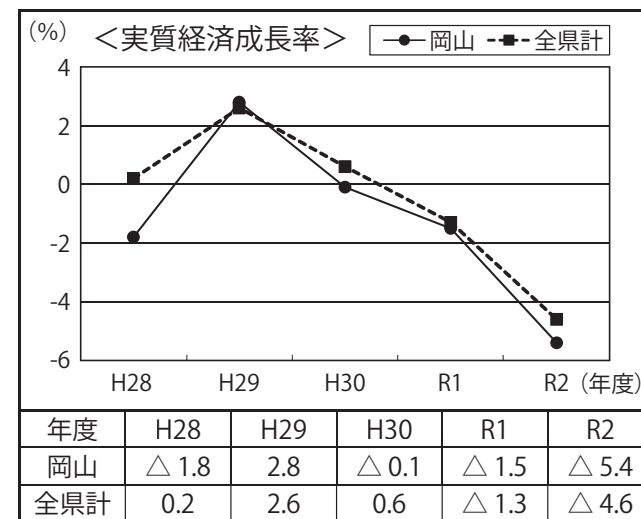

C-22 県内総生産(名目)

<岡山県の推移>

C22

<資料出所ほか>

- 調査期間 令和2年度
- 資料出所 内閣府経済社会総合研究所
「県民経済計算(平成23年度一令和2年度)」
- 注意 全国値については、全県の単純合計などの数値であり、国民経済計算の値とは一致しない。