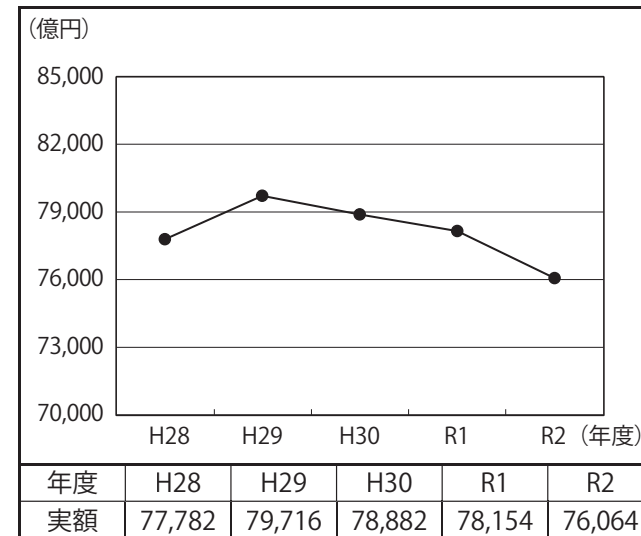

C-22 県内総生産(名目)

<岡山県の推移>

C22

<資料出所ほか>

- 調査期間 令和2年度
- 資料出所 内閣府経済社会総合研究所
「県民経済計算(平成23年度一令和2年度)」
- 注意 全国値については、全県の単純合計などの数値であり、国民経済計算の値とは一致しない。