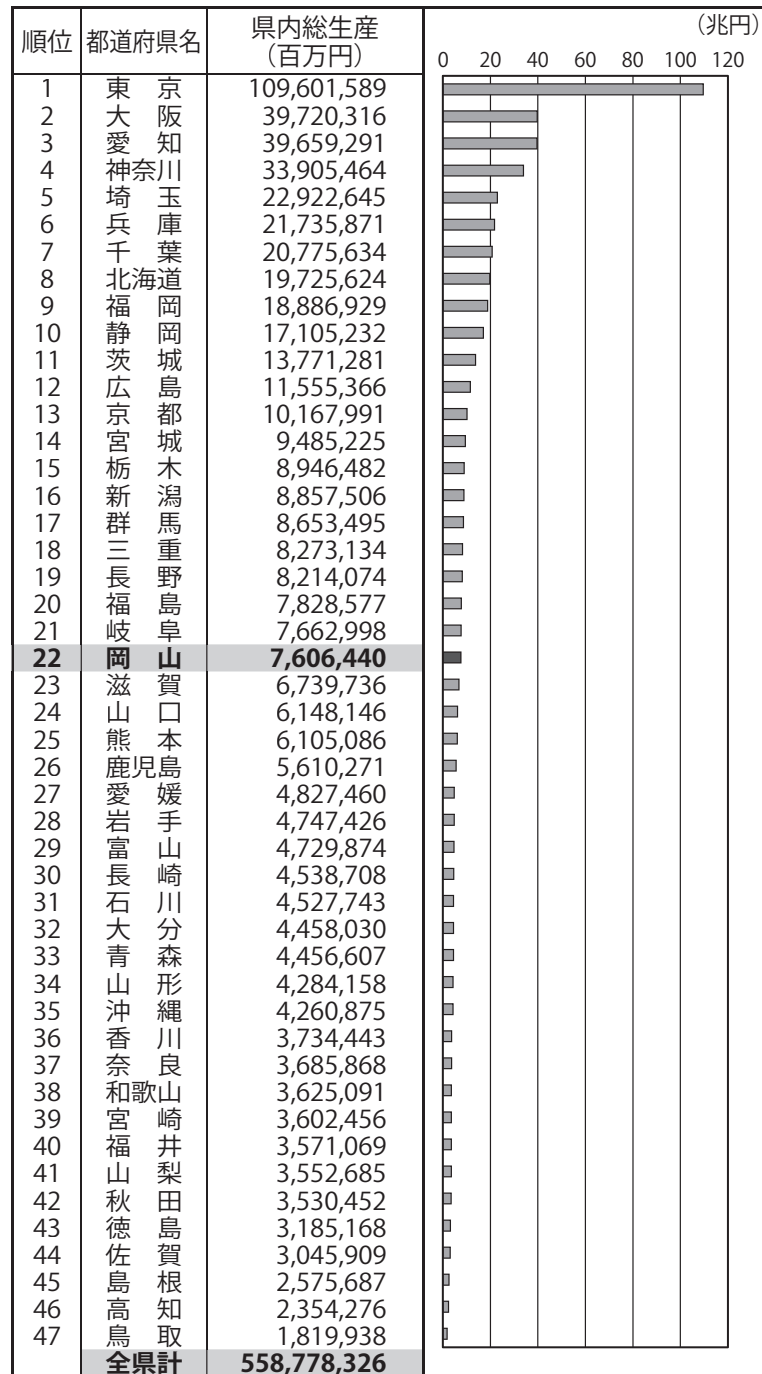

C-22 県内総生産(名目)

<岡山県の推移>

C22

<資料出所ほか>

- 調査期間 令和2年度
- 資料出所 内閣府経済社会総合研究所
「県民経済計算(平成23年度一令和2年度)」
- 注意 全国値については、全県の単純合計などの数値であり、国民経済計算の値とは一致しない。