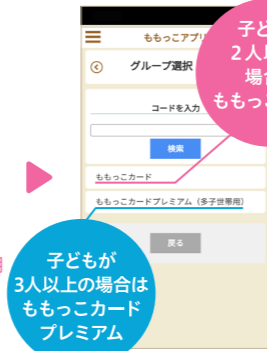

新規登録方法

1 アプリをダウンロード

二次元バーコードからアクセスするか、アプリストアで「ももっこカード」と検索してダウンロード

2 簡易ユーザー登録

アプリを起動し、「利用規約に同意する」にチェックを入れ、「初めての方はこちら」をタップ

ニックネームや居住地域等を選択し、「利用開始」をタップ

3 アカウント仮登録

「アカウント作成画面へ」をタップし、必要項目及び任意項目を入力

「個人情報の提供に同意する」にチェックを入れ、「登録」をタップ

4 アカウント本登録完了

登録したメールアドレス宛に届いたURLをタップし、本登録完了

5 ももっこカード利用申請

「ももっこカードとは～利用申請はコチラ」をタップ

「ももっこカード利用を申請する」をタップ

子どもが2人以下の場合
ももっこカード

子どもが3人以上の場合は
ももっこカードプレミアム

リンク先のフォームに入力し、「確認」をタップして完了

利用方法

協賛店でももっこアプリのカード画面を提示してサービスをご利用ください。

協賛店の目印

こちらのステッカーや協賛店証が目印です！
協賛店のサービス内容はアプリでもご確認いただけます。

キャラクターについて

掲載しているキャラクターは、子どもや家族をテーマに、県内の小学生が考えた作品をキャラクター化したものです。少子化対策のイメージキャラクターとして、様々な場面で活用していきます。

おがやま子育て応援パスポート

「ももっこカード」がアプリに!!

対象年齢がももっと拡大!!
18歳未満!の子どもがいる世帯も使えるようになりました!

2024年
1月15日スタート!!

このパンフレットには
岡山を盛り上げる
新キャラクターたちが
たくさん登場するよ!!
全員で何人、何匹かな?
ぜひ教えてみよう!

※アプリ画面はイメージです

「わしくは中面へGO!!

【お問い合わせ】岡山県子ども・福祉部子ども未来課
岡山市北区内山下2-4-6 TEL.086-226-7347