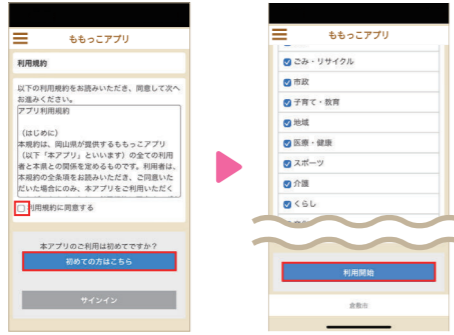

新規登録方法

1 アプリをダウンロード

二次元バーコードからアクセスするか、アプリストアで「ももっこカード」と検索してダウンロード

2 簡易ユーザー登録

アプリを起動し、「利用規約に同意する」にチェックを入れ、「初めての方はこちら」をタップ

ニックネームや居住地域等を選択し、「利用開始」をタップ

3 アカウント仮登録

「アカウント作成画面へ」をタップし、必要項目及び任意項目を入力

「個人情報の提供に同意する」にチェックを入れ、「登録」をタップ

4 アカウント本登録完了

登録したメールアドレス宛に届いたURLをタップし、本登録完了

5 ももっこカード利用申請

「ももっこカードとは～利用申請はコチラ」をタップ

「ももっこカード利用を申請する」をタップ

子どもが2人以下の場合
ももっこカード

子どもが3人以上の場合は
ももっこカードプレミアム

リンク先のフォームに入力し、「確認」をタップして完了

利用方法

協賛店でももっこアプリのカード画面を提示してサービスをご利用ください。

協賛店の目印

こちらのステッカーや協賛店証が目印です！
協賛店のサービス内容はアプリでもご確認いただけます。

キャラクターについて

掲載しているキャラクターは、子どもや家族をテーマに、県内の小学生が考えた作品をキャラクター化したものです。少子化対策のイメージキャラクターとして、様々な場面で活用していきます。