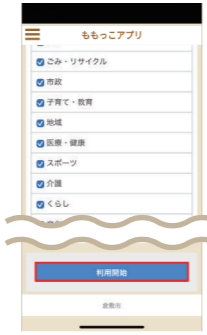

新規登録方法

1 アプリをダウンロード

二次元バーコードからアクセスするか、アプリストアで「ももっこカード」と検索してダウンロード

2 簡易ユーザー登録

アプリを起動し、「利用規約に同意する」にチェックを入れ、「初めての方はこちら」をタップ

ニックネームや居住地域等を選択し、「利用開始」をタップ

3 アカウント仮登録

「アカウント作成画面へ」をタップし、必要項目及び任意項目を入力

「個人情報の提供に同意する」にチェックを入れ、「登録」をタップ

4 アカウント本登録完了

登録したメールアドレス宛に届いたURLをタップし、本登録完了

5 ももっこカード利用申請

「ももっこカードとは～利用申請はコチラ」をタップ

「ももっこカード利用を申請する」をタップ

子どもが2人以下の場合
ももっこカード

子どもが3人以上の場合は
ももっこカードプレミアム

リンク先のフォームに入力し、「確認」をタップして完了

利用方法

協賛店でももっこアプリのカード画面を提示してサービスをご利用ください。

協賛店の目印

こちらのステッカーや協賛店証が目印です！
協賛店のサービス内容はアプリでもご確認いただけます。

キャラクターについて

掲載しているキャラクターは、子どもや家族をテーマに、県内の小学生が考えた作品をキャラクター化したものです。少子化対策のイメージキャラクターとして、様々な場面で活用していきます。