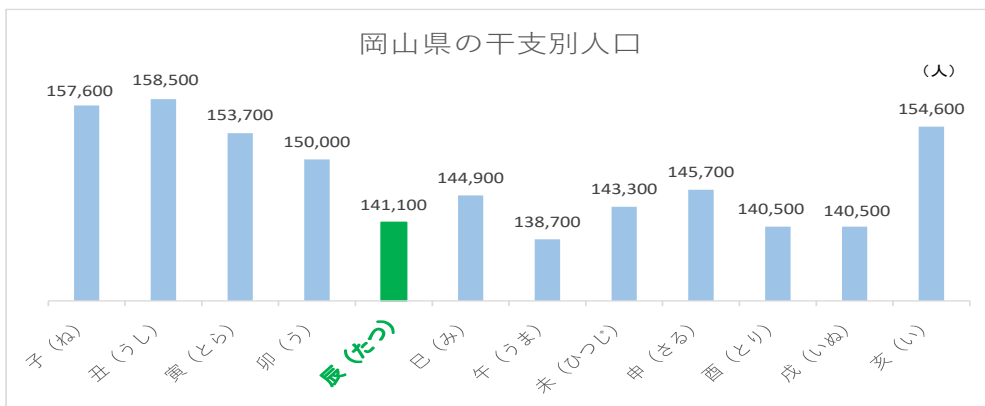

# 岡山県 干支別人口推計

令和6(2024)年は 《<sup>たつ</sup>辰年》

岡山県マスコット「ももっち・うらっち」

☆辰年生まれの方は、141,100人です。

年男：67,500人 年女：73,600人

☆辰年生まれでは、昭和51(1976)年生まれが最多。

☆辰年生まれは、十二支の中で9番目に多くなっています。

## 1 辰年生まれの人口

(人、%)

| 生まれた年                    | 年齢  | 男             | 女             | 男女合計           | 割合           |
|--------------------------|-----|---------------|---------------|----------------|--------------|
| 平成 24(2012)年             | 12歳 | 8,100         | 7,700         | 15,800         | 11.2         |
| 平成 12(2000)年             | 24歳 | 8,700         | 8,900         | 17,600         | 12.5         |
| 昭和 63(1988)年             | 36歳 | 9,000         | 8,800         | 17,800         | 12.6         |
| 昭和 51(1976)年             | 48歳 | 12,800        | 12,600        | 25,400         | 18.0         |
| 昭和 39(1964)年             | 60歳 | 10,400        | 11,100        | 21,500         | 15.2         |
| 昭和 27(1952)年             | 72歳 | 11,300        | 12,600        | 23,900         | 16.9         |
| 昭和 15(1940)年             | 84歳 | 6,400         | 9,000         | 15,400         | 10.9         |
| 昭和 3(1928)年              | 96歳 | 800           | 2,900         | 3,700          | 2.6          |
| ※これ以降は、年齢ごとの数字を御提供できません。 |     |               |               |                |              |
| <b>総数</b>                |     | <b>67,500</b> | <b>73,600</b> | <b>141,100</b> | <b>100.0</b> |

## 2 干支別人口

- (注) 1 この推計人口は、令和5年(2023)10月1日現在の岡山県毎月流動人口調査により集計したもので、令和5年10月1日以降の人口動態及び令和6年中の出生は考慮していません。また、年齢不詳人口及び年齢ごとの人口推計ができないものは集計から除外しています。
- 2 年齢は、令和6(2024)年中に誕生日を迎える満年齢です。
- 3 数値は百人単位で表章しているため、内訳の合計は必ずしも総数に一致しません。
- 4 割合は四捨五入処理のため、内訳の合計は必ずしも総数に一致しません。