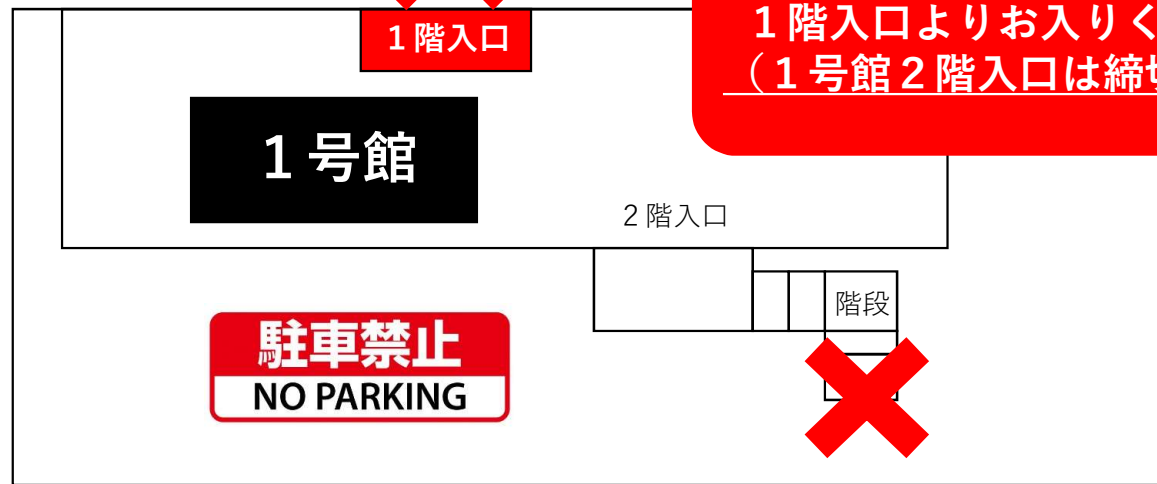

岡山科学技術専門学校（昭和町校舎）

駐車禁止
NO PARKING
天満屋ハピーズ
昭和町店

岡山駅西口方面

各試験会場へは
1階入口よりお入りください
(1号館2階入口は締切です)

用水

※厳守願います※
・試験会場、近隣の施設
駐車場には駐車しないで
ください。公共交通機関の
利用をお願いします。
・周辺道路の混雑防止の
ため、試験会場付近での
送迎についてもお控え
ください。

駐車禁止
NO PARKING
スーパーハリ
ウッド富町店