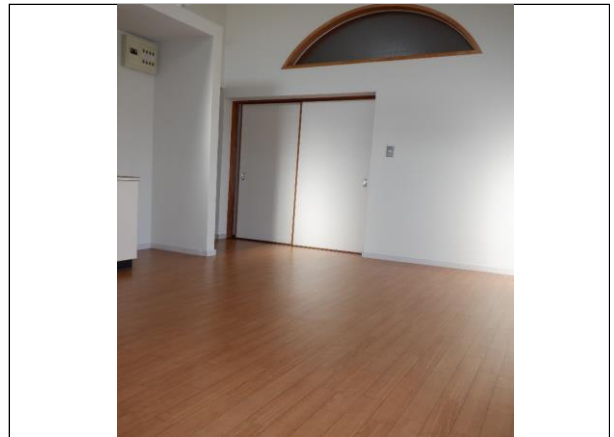

中庄(新)団地(高齢者世帯向け住宅)

外観①

外観②

エレベーター

玄関(手すり有)

玄関内部(手すり有)

DK①

DK②

中庄(新)団地(高齢者世帯向け住宅)

浴槽(手すり有)

和室(6帖)

トイレ(手すり有)

バルコニー