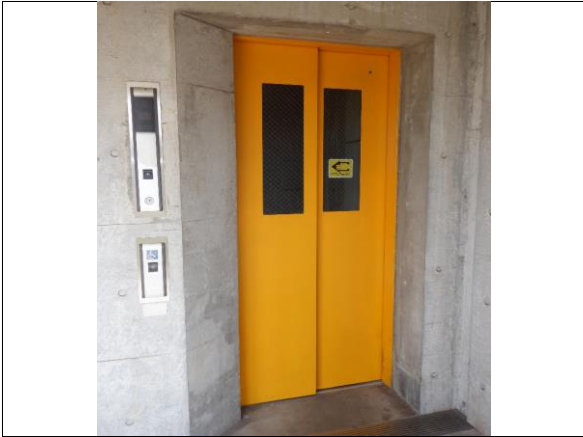

中庄(新)団地(高齢者世帯向け住宅)

外観①

外観②

エレベーター

玄関(手すり有)

玄関内部(手すり有)

DK①

DK②

キッチン

中庄(新)団地(高齢者世帯向け住宅)

シンク

ガスコンロ置き場・換気扇

洗面所

洗面台

洗濯機置き場

浴室

中庄(新)団地(高齢者世帯向け住宅)

浴槽(手すり有)

和室(6帖)

トイレ(手すり有)

バルコニー