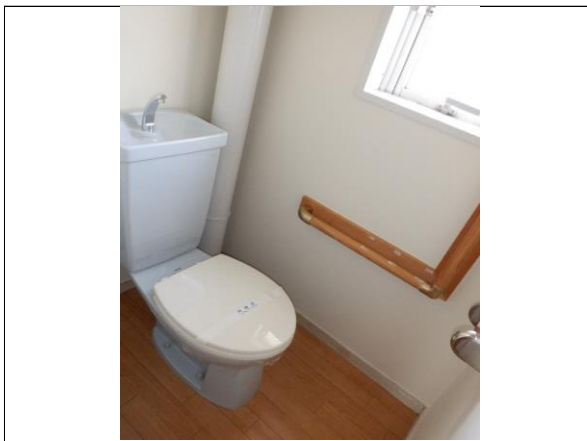

キッチン

中庄(新)団地(高齢者世帯向け住宅)

シンク

ガスコンロ置き場・換気扇

洗面所

洗面台

洗濯機置き場

浴室

中庄(新)団地(高齢者世帯向け住宅)

浴槽(手すり有)

和室(6帖)

トイレ(手すり有)

バルコニー