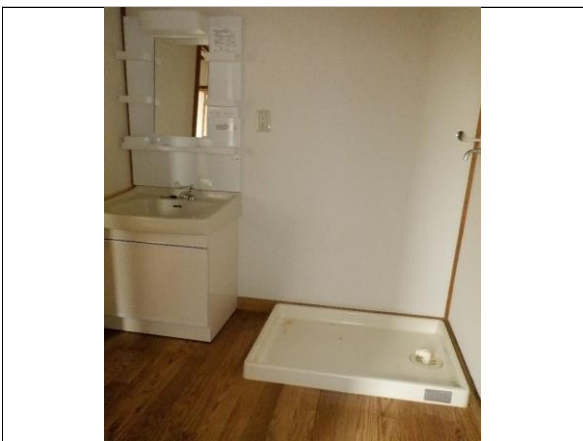

西大寺団地(高齢者世帯向け住宅・西ブロック)

外観

玄関(手すり有)

DK

キッチン

ガスコンロ置き場・換気扇

シンク

握力の弱い方でも使いやすい蛇口にしています。

トイレ(手すり有)

浴室

浴槽(手すり有)

洗面所

バルコニー

和室①(6帖)

※写真は畳の上に保護シートをかけた状態

和室②(4.5帖)