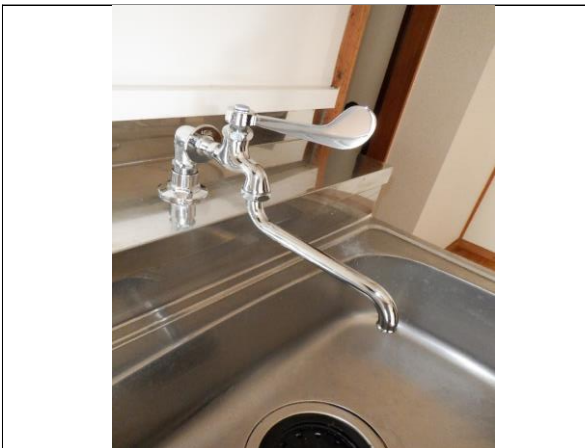

西大寺団地(高齢者世帯向け住宅・西ブロック)

外観

玄関(手すり有)

DK

キッチン

ガスコンロ置き場・換気扇

シンク

握力の弱い方でも使いやすい蛇口にしています。

トイレ(手すり有)

浴室

浴槽(手すり有)

洗面所

バルコニー

和室①(6帖)

※写真は畳の上に保護シートをかけた状態

和室②(4.5帖)