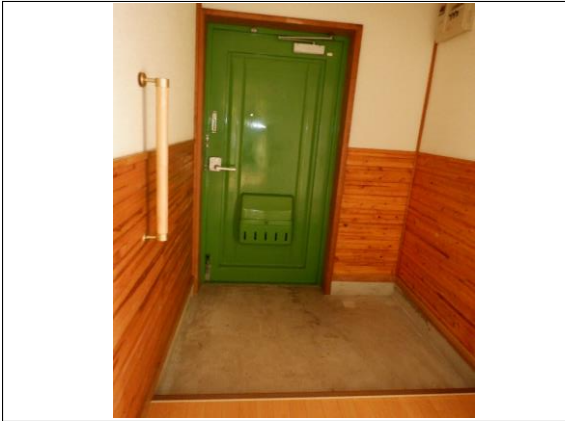

西大寺団地(高齢者同居世帯向け住宅・南ブロック)

外観①

外観②

玄関(手すり有)

DK

キッチン

ガスコンロ置き場

シンク

トイレ(手すり有)

浴室(手すり有)

浴槽

洗面所

洗面台

洗濯機置き場

和室①(6帖、6帖)

和室②(6帖)