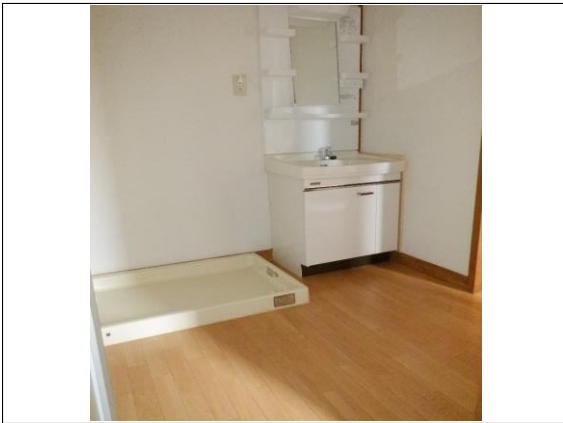

西大寺団地(高齢者同居世帯向け住宅・南ブロック)

外観①

外観②

玄関(手すり有)

DK

キッチン

ガスコンロ置き場

シンク

トイレ(手すり有)

浴室(手すり有)

浴槽

洗面所

洗面台

洗濯機置き場

和室①(6帖、6帖)

和室②(6帖)