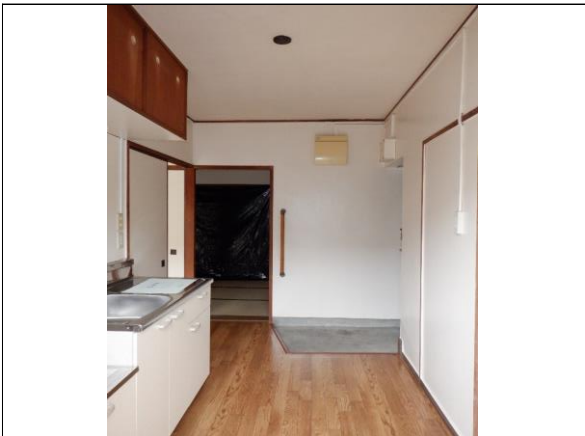

玉原団地(高齢者世帯向け住宅)

外観①

外観②

玄関(手すり有)

DK  
(和室→バルコニー側の角度)

DK  
(バルコニー→和室側の角度)

キッチン

ガスコンロ置き場

シンク

玉原団地(高齢者世帯向け住宅)

浴室(手すり有)

浴槽

洗面台

トイレ(手すり有)

和室①(6帖)

和室②(6帖)