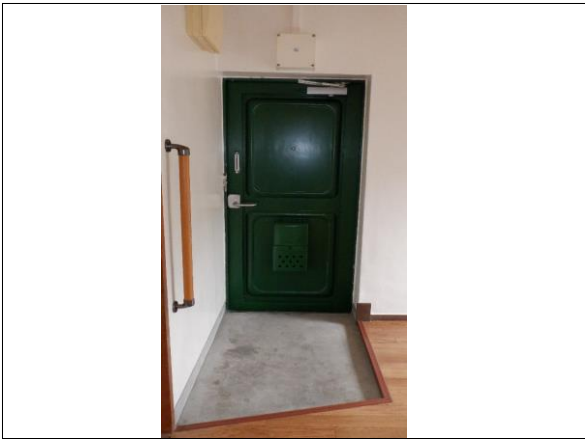

玉原団地(高齢者世帯向け住宅)

外観①

外観②

玄関(手すり有)

DK  
(和室→バルコニー側の角度)

DK  
(バルコニー→和室側の角度)

キッチン

ガスコンロ置き場

シンク

玉原団地(高齢者世帯向け住宅)

浴室(手すり有)

浴槽

洗面台

トイレ(手すり有)

和室①(6帖)

和室②(6帖)