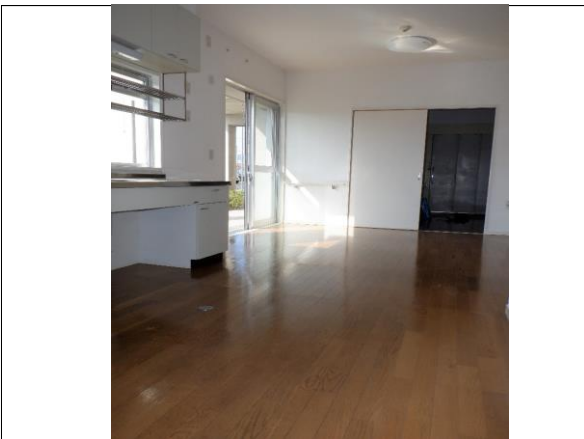

中庄(新)団地(身体障害者世帯向け住宅)

外観

玄関① 玄関(アップ)
スロープ、引き戸で車椅子の方も入りやすい仕様。

玄関②
玄関内部に手すり有

DK①
玄関→キッチン側の角度

DK②
キッチン→玄関側の角度

スロープになっており、車いすのまま
DKからバルコニーへ出ることができます。

キッチン

高さを低くしています。車いすや座りながらでも調理できます。

ガスコンロ置き場

シンク

洗面所

洗面台

洗濯機置き場

浴室

浴槽(手すり有)

トイレ(手すり有)

レバーハンドルになっています。

中庄(新)団地(身体障害者世帯向け住宅)

洋室 (6帖)

洋室クローゼット

和室 (6帖)

住戸内のドアは引き戸仕様になっています

バルコニー