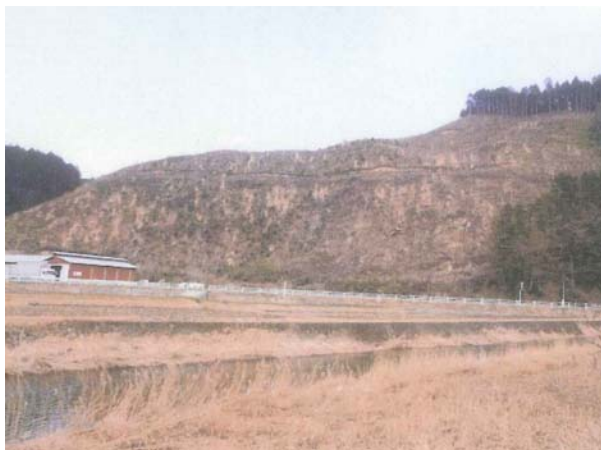

4 4 新庄村今井

■森林の現況

| | |
|-------|-----------------------|
| 所在地 | 新庄村今井地内 |
| 面積 | 5.56ha |
| 所有者 | 新庄村 |
| 森林の現況 | 伐採跡地 4.06ha、広葉樹人工林2年生 |
| 活動内容 | 植栽、下刈り（活動タイプ：支援型） |
| その他 | |

■周辺情報

| | |
|-------|---|
| 体験等施設 | 森林セラピー基地、不動滝、田浪キャンプ場 |
| その他 | 道の駅メルヘンの里新庄、がいせん桜（出雲街道新庄宿）、大山隠岐国立毛無山（天然ブナ林） |