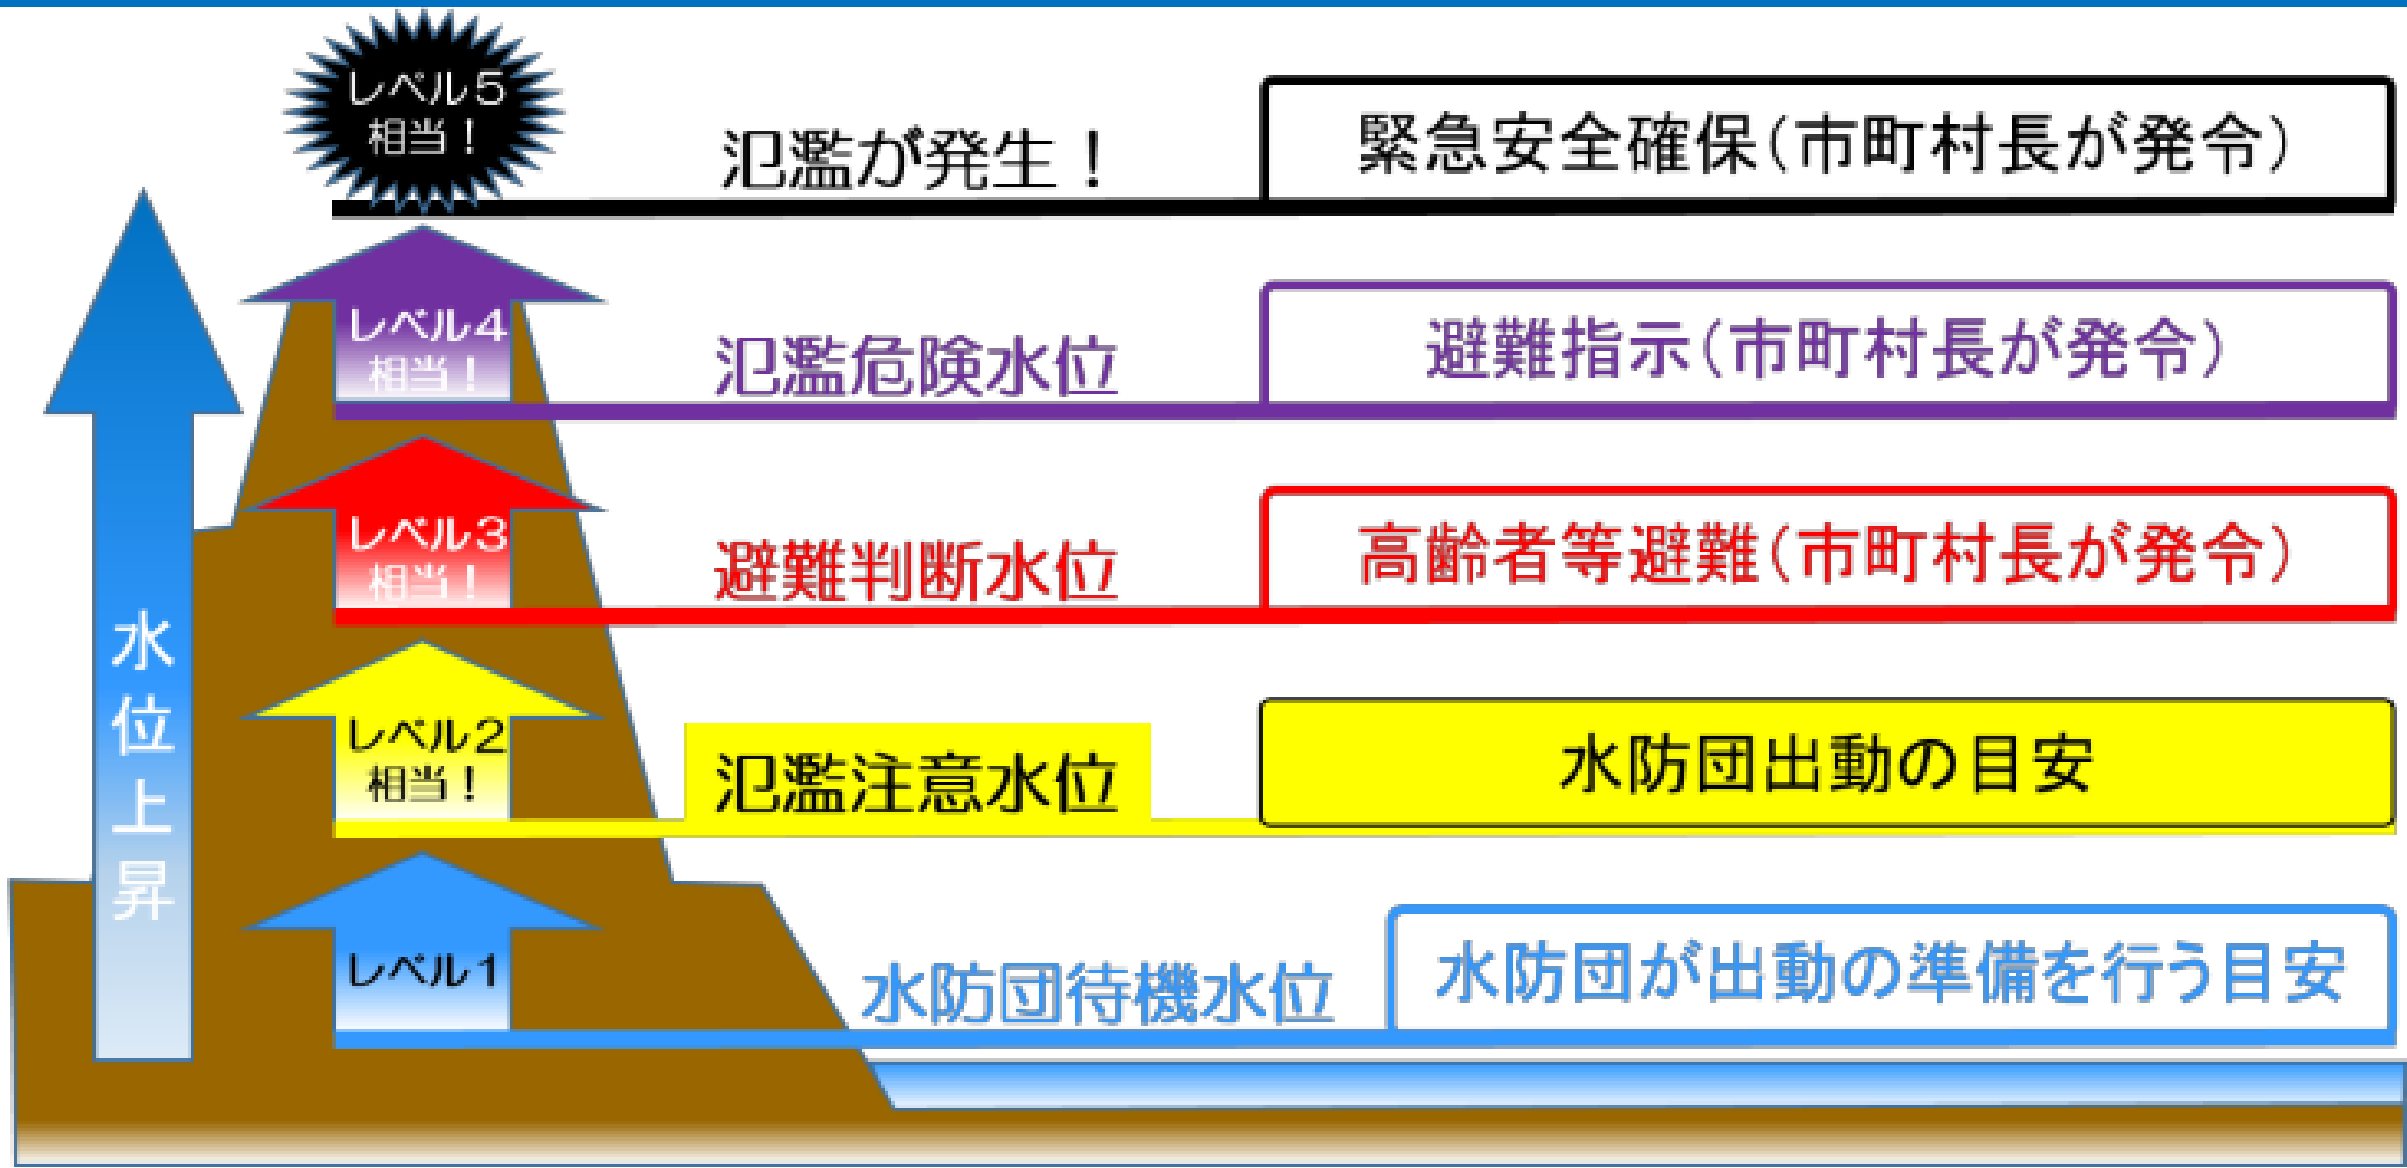

避難スイッチ 川の水位に注目！