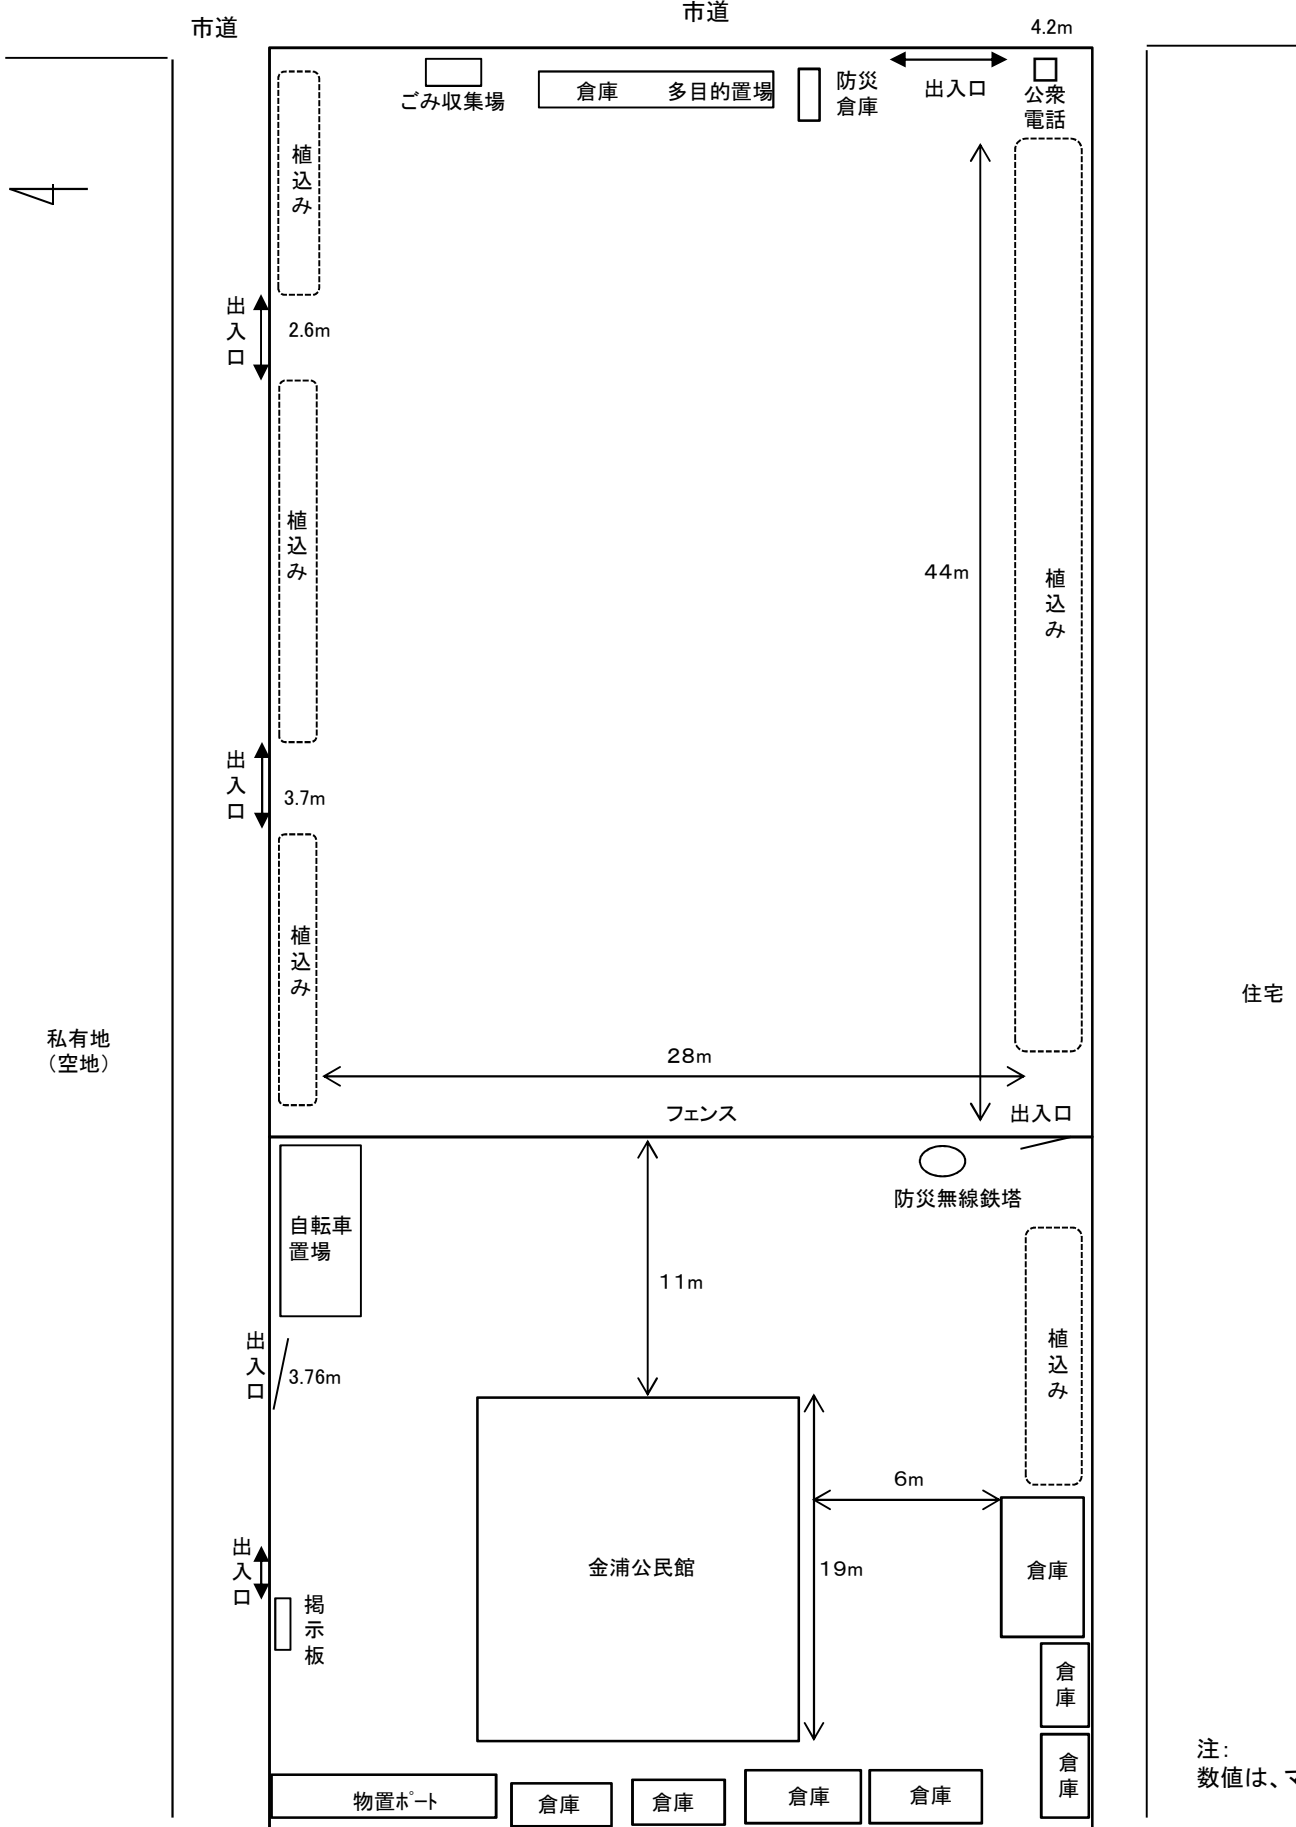

金浦公民館敷地・東広場の使用計画イメージ

注：
数値は、マクロ実測

金浦公民館(一階・二階)の使用計画イメージ

注:
数値はマクロ
実測