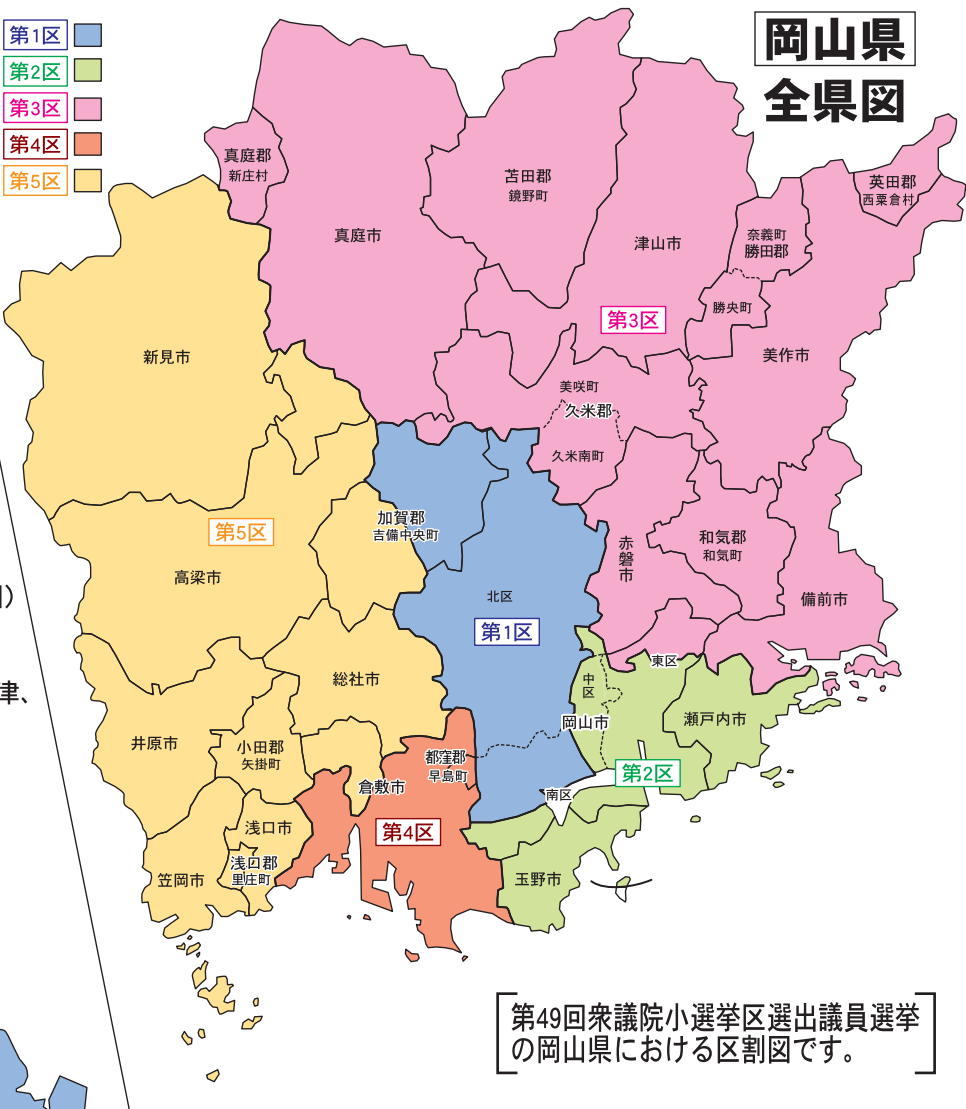

衆議院議員選挙小選挙区図

真庭市の選挙区

第3区 旧北房町を除く区域

第5区 旧北房町の区域

- 第1区
- 第2区
- 第3区
- 第4区
- 第5区

岡山県 全県図

第49回衆議院小選挙区選出議員選挙の岡山県における区割図です。

岡山市の選挙区

第1区 岡山市北区(第2区に属しない区域)
岡山市南区(第2区に属しない区域)

第2区 岡山市北区(牟佐、中原、祇園、後楽園)
岡山市中区
岡山市東区(第3区に属しない区域)
岡山市南区(飽浦、北浦、郡、宮浦、阿津、小串、旧灘崎町の区域)

第3区 岡山市東区(旧瀬戸町の区域)

吉備中央町の選挙区

第1区 旧加茂川町の区域

第5区 旧賀陽町の区域

倉敷市の選挙区

第4区 旧船穂町及び旧真備町を除く区域

第5区 旧船穂町及び旧真備町の区域