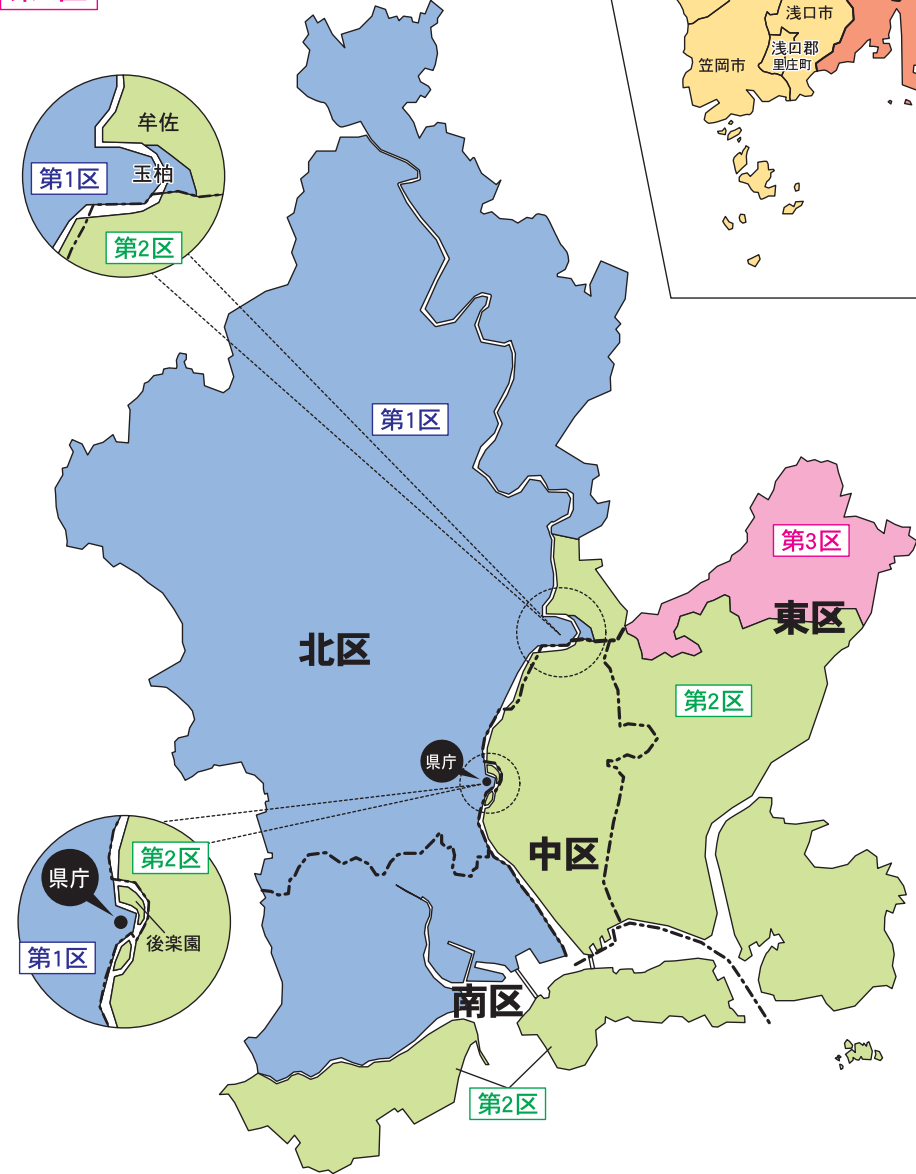

衆議院議員選挙小選挙区図

真庭市の選挙区

第3区 旧北房町を除く区域

第5区 旧北房町の区域

- 第1区
- 第2区
- 第3区
- 第4区
- 第5区

岡山県 全県図

第49回衆議院小選挙区選出議員選挙の岡山県における区割図です。

岡山市の選挙区

第1区 岡山市北区(第2区に属しない区域)
岡山市南区(第2区に属しない区域)

第2区 岡山市北区(牟佐、中原、祇園、後楽園)
岡山市中区
岡山市東区(第3区に属しない区域)
岡山市南区(飽浦、北浦、郡、宮浦、阿津、小串、旧灘崎町の区域)

第3区 岡山市東区(旧瀬戸町の区域)

吉備中央町の選挙区

第1区 旧加茂川町の区域

第5区 旧賀陽町の区域

倉敷市の選挙区

第4区 旧船穂町及び旧真備町を除く区域

第5区 旧船穂町及び旧真備町の区域