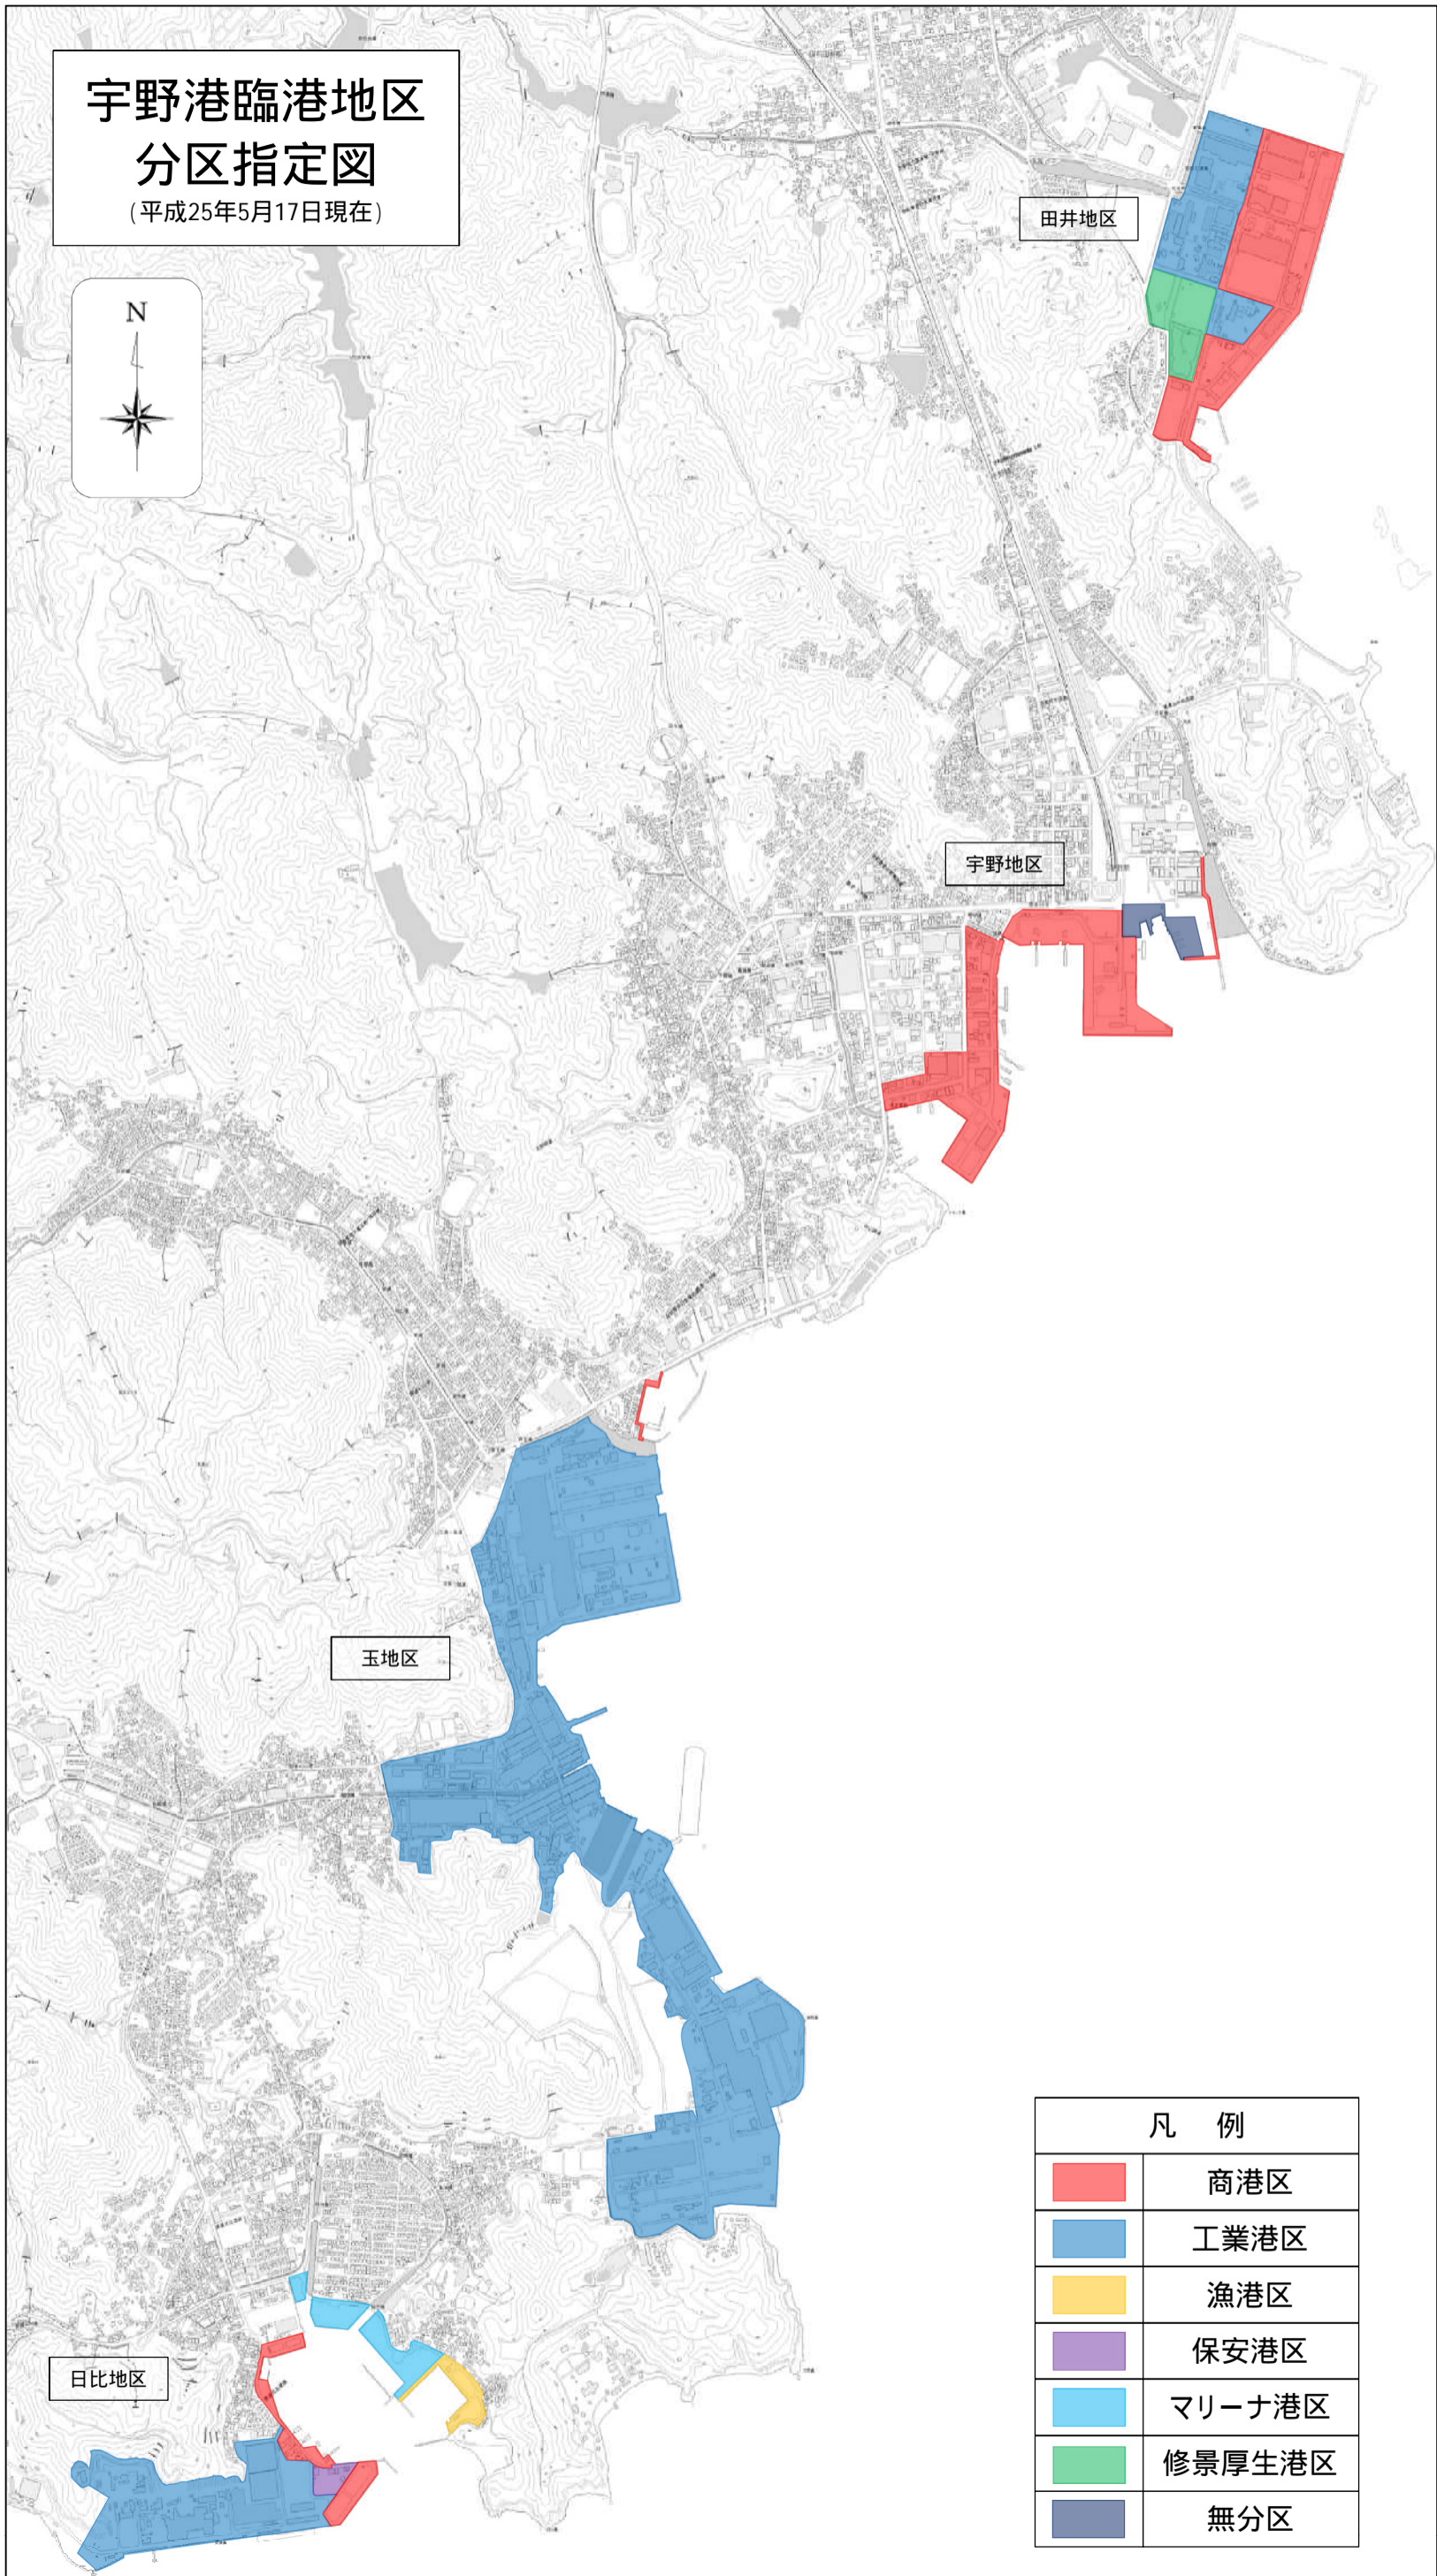

宇野港臨港地区 分区指定図

(平成25年5月17日現在)

凡 例	
	商港区
	工業港区
	漁港区
	保安港区
	マリーナ港区
	修景厚生港区
	無分区