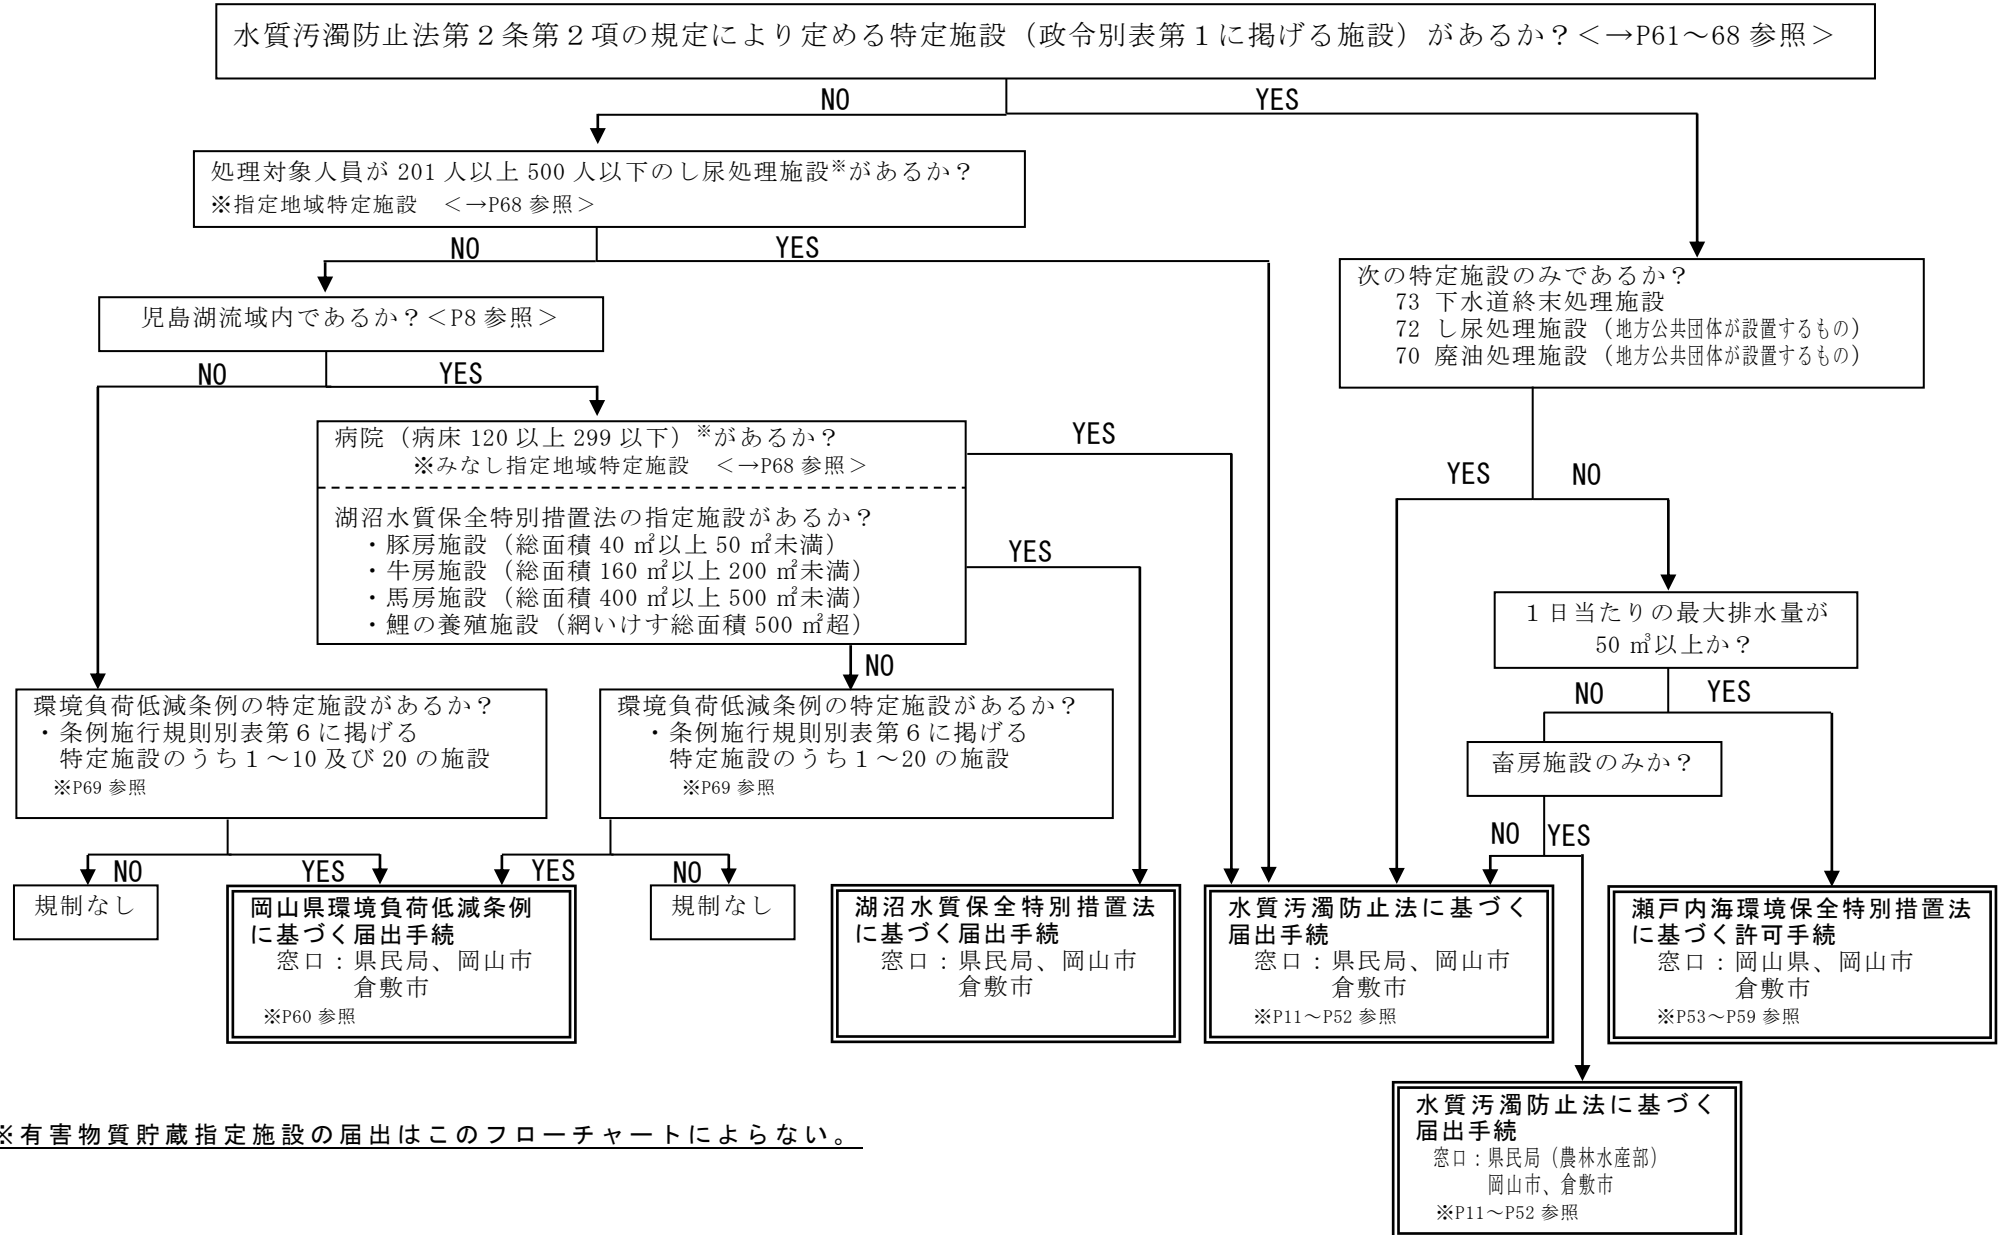

【水質関係の届出等に係るフローチャート】

※有害物質貯蔵指定施設の届出はこのフローチャートによらない。