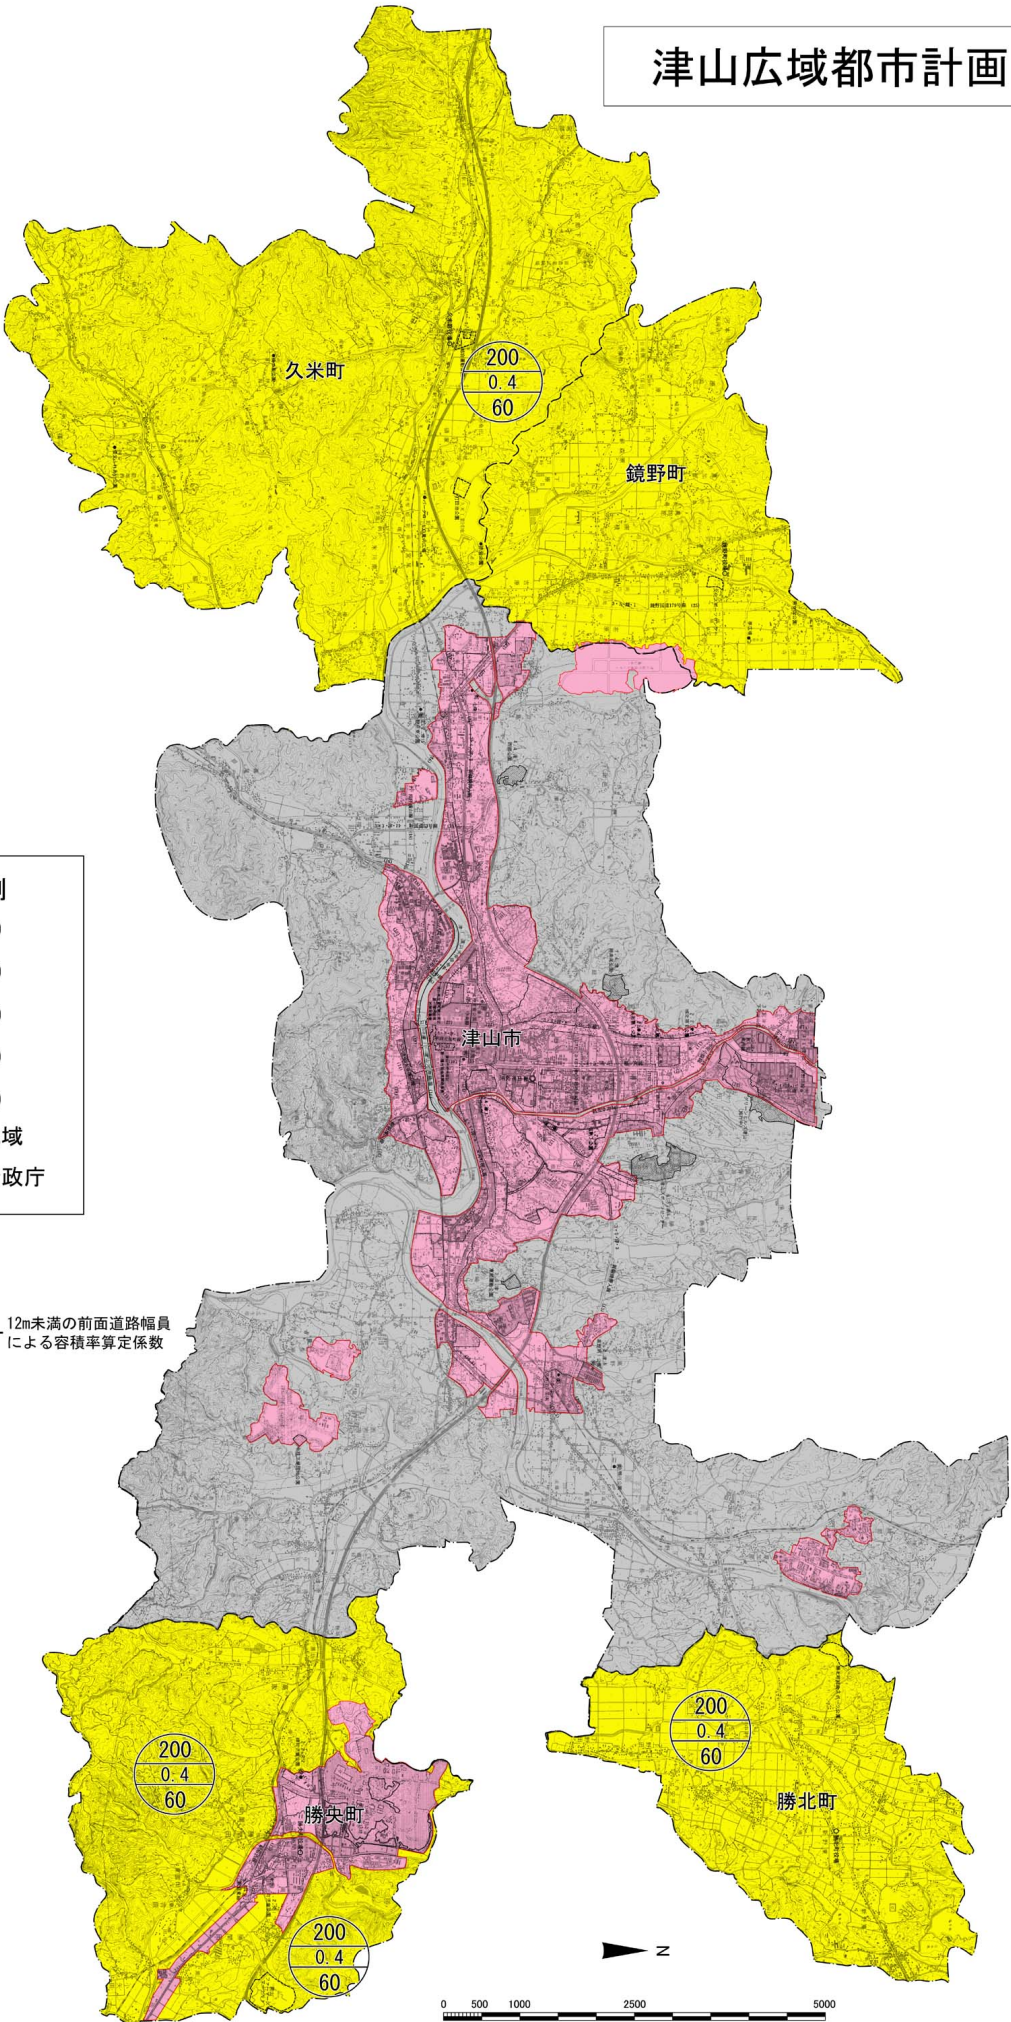

# 津山広域都市計画区域

凡	例
<span style="display:inline-block; width:15px; height:10px; background-color:#388e3c;"></span>	100/50
<span style="display:inline-block; width:15px; height:10px; background-color:#27ae60;"></span>	100/60
<span style="display:inline-block; width:15px; height:10px; background-color:#90ee90;"></span>	100/70
<span style="display:inline-block; width:15px; height:10px; background-color:#ffff00;"></span>	200/60
<span style="display:inline-block; width:15px; height:10px; background-color:#ff4500;"></span>	400/70
<span style="display:inline-block; width:15px; height:10px; background-color:#ffb6c1;"></span>	用途地域
<span style="display:inline-block; width:15px; height:10px; background-color:#a9a9a9;"></span>	特定行政庁