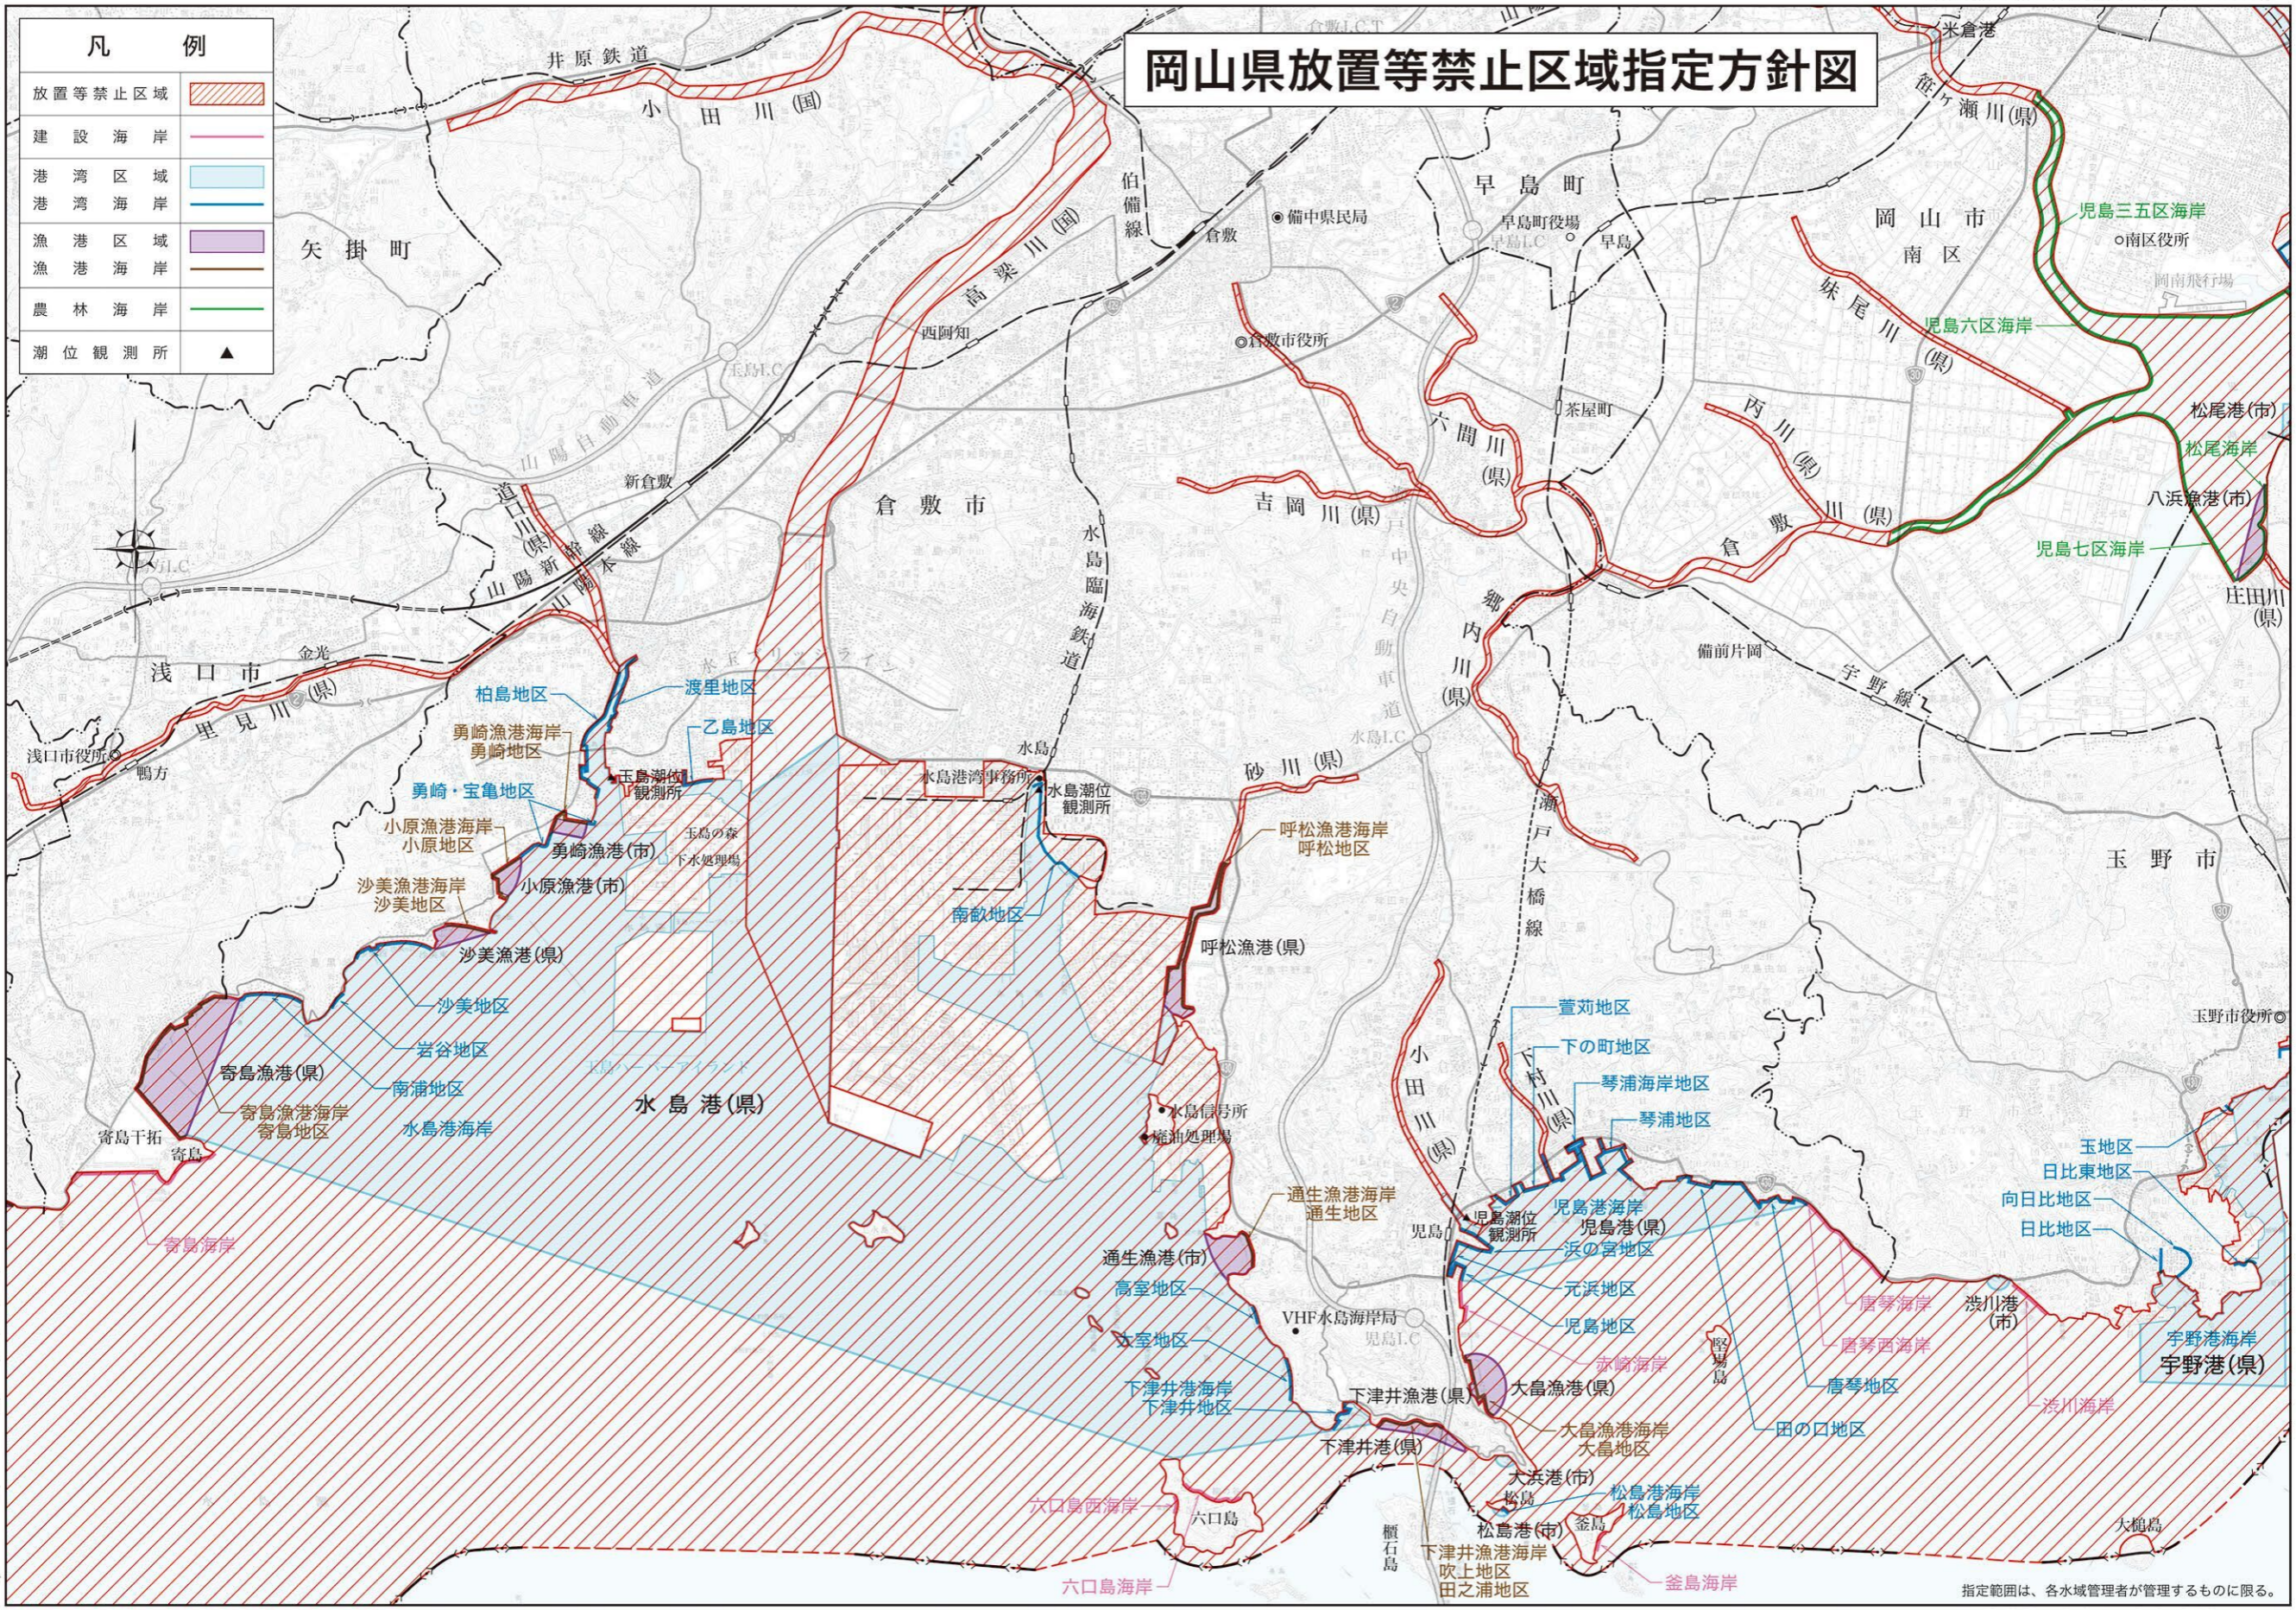

令和五年三月

岡山県放置等禁止区域指定方針図

凡 例	
放置等禁止区域	
建設海岸	
港湾区域	
港湾海岸	
漁港区域	
漁港海岸	
農林海岸	
潮位観測所	

（不許複製）岡山県

指定範囲は、各水域管理者が管理するものに限る。
広島市中区千田町1丁目8番3号 ☎082(245)3082 (株)中央ジオマックス