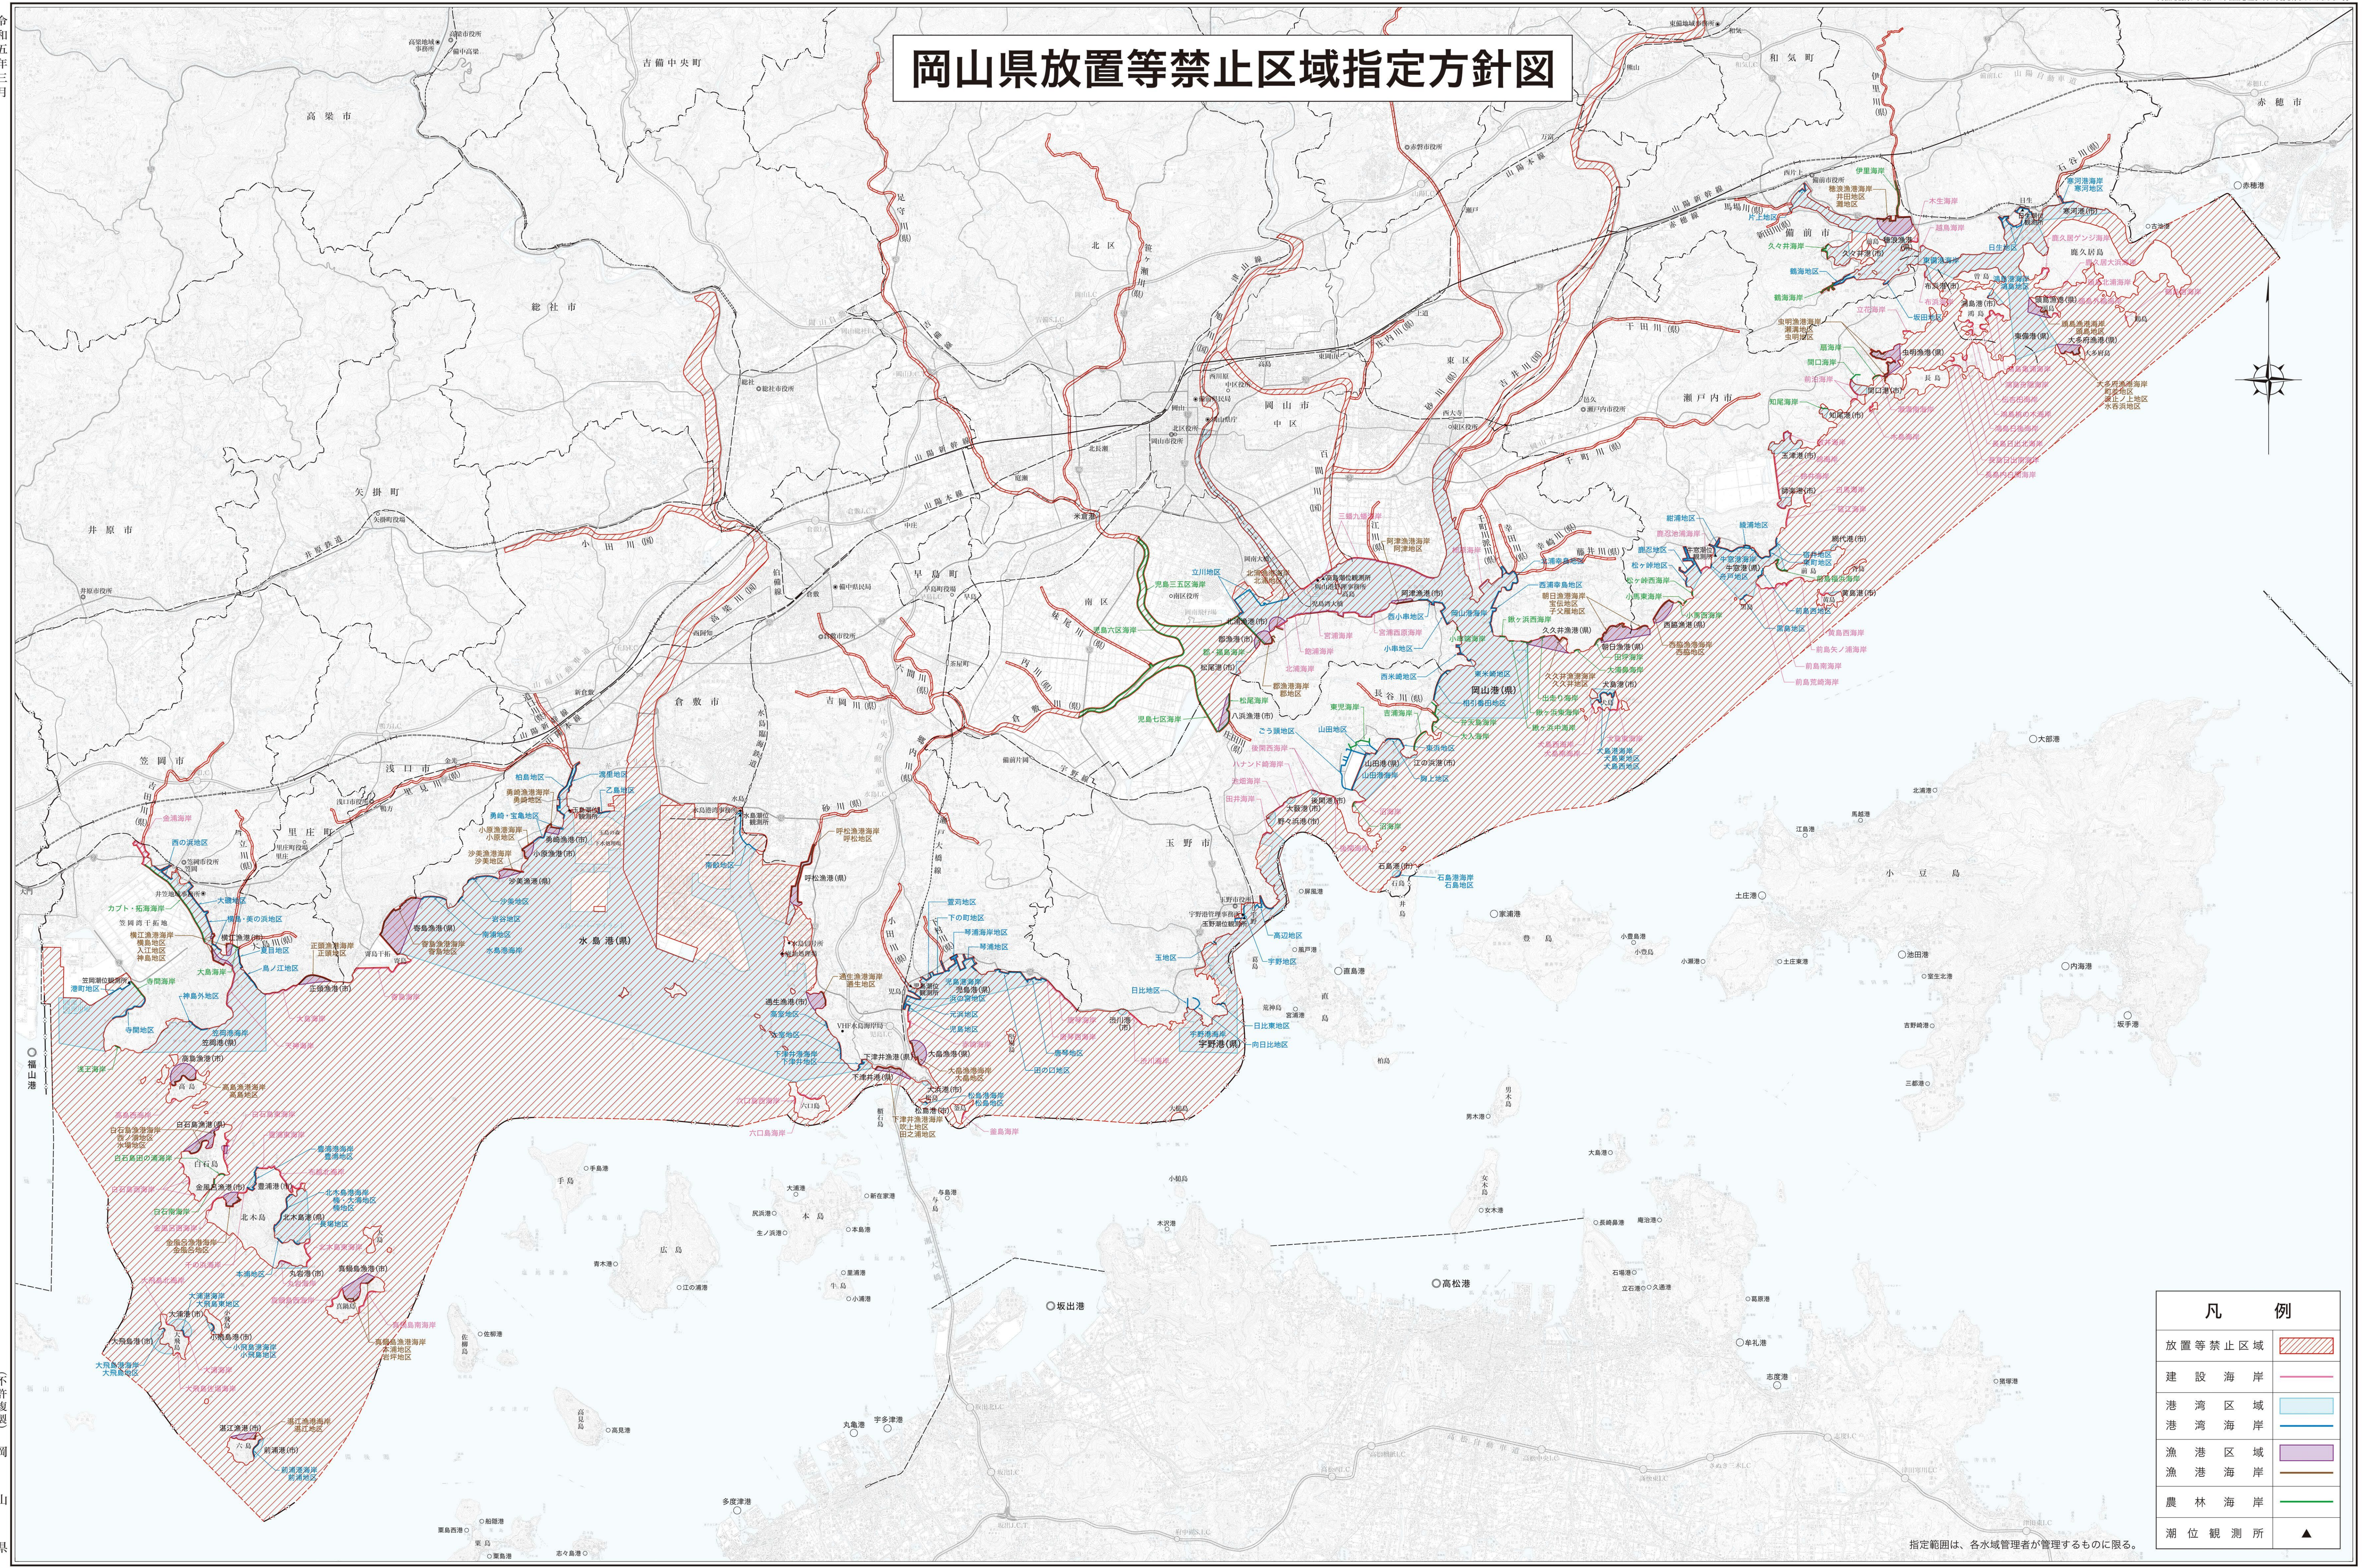

岡山県放置等禁止区域指定方針図

凡 例	
放置等禁止区域	
建設海岸	
港湾区域	
港湾海岸	
漁港区域	
漁港海岸	
農林海岸	
湖位観測所	

指定範囲は、各水域管理者が管理するものに限る。

1 : 100,000

令和五年三月 (不詳複製) 岡山県