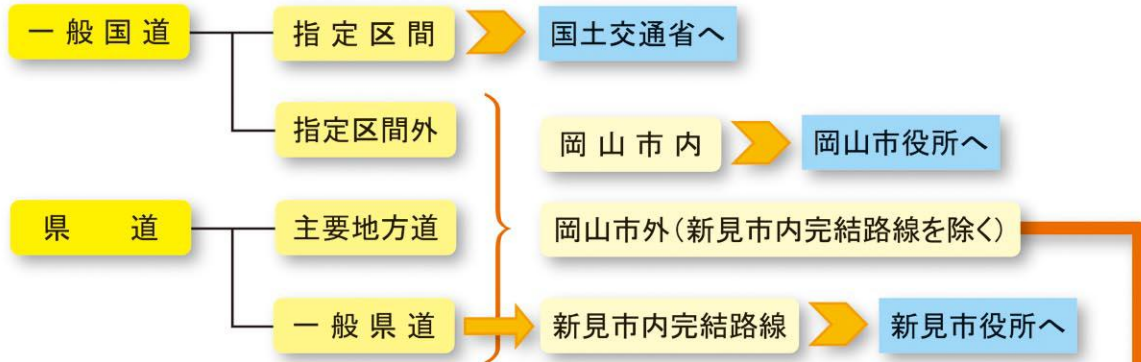

道路に関するお問合せ先

高速道路 → 高速道路会社、または国土交通省へ

市町村道 → 最寄りの市役所、町村役場へ

各地域の県管理道路に関するお問い合わせ先

備前県民局(玉野市、瀬戸内市、吉備中央町)		
道路の管理に関すること	建設部 管理課	TEL 086-233-9835
道路の保全に関すること	建設部 維持補修課	TEL 086-233-9837
東備地域事務所(備前市、赤磐市、和気町)		
道路の管理に関すること	地域管理課	TEL 0869-92-5170
道路の保全に関すること	地域維持補修課	TEL 0869-92-5171
備中県民局(倉敷市、総社市、早島町)		
道路の管理に関すること	建設部 管理課	TEL 086-434-7062
道路の保全に関すること	建設部 維持補修課	TEL 086-434-7039
井笠地域事務所(笠岡市、井原市、浅口市、里庄町、矢掛町)		
道路の管理に関すること	地域管理課	TEL 0865-69-1634
道路の保全に関すること	地域維持補修課	TEL 0865-69-1636
高梁地域事務所(高梁市)		
道路の管理に関すること	地域管理課	TEL 0866-21-2854
道路の保全に関すること	地域維持補修課	TEL 0866-21-2855
新見地域事務所(新見市)		
道路の管理に関すること	地域管理課	TEL 0867-72-9170
道路の保全に関すること	地域維持補修課	TEL 0867-72-9171
美作県民局(津山市、鏡野町、久米南町、美咲町)		
道路の管理に関すること	建設部 管理課	TEL 0868-23-1437
道路の保全に関すること	建設部 維持補修課	TEL 0868-23-1447
真庭地域事務所(真庭市、新庄村)		
道路の管理に関すること	地域管理課	TEL 0867-44-3116
道路の保全に関すること	地域維持補修課	TEL 0867-44-7568
勝英地域事務所(美作市、勝央町、奈義町、西粟倉村)		
道路の管理に関すること	地域管理課	TEL 0868-73-4061
道路の保全に関すること	地域維持補修課	TEL 0868-73-4076